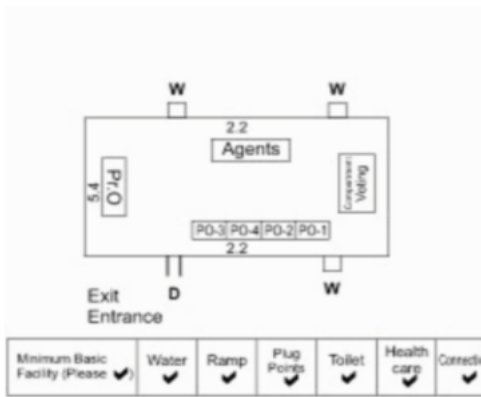

Google Map View

Polling Station Building Front View

Polling Station Front View

Cad View

Key MAP View

1 பெயர் : பழனியம்மாள் கணவர் பெயர்: நாச்சிமுத்து வீட்டு எண் : 1 வயது : 86 பாலினம் : பெண் Photo is available RIV3011095	2 பெயர் : சரஸ்வதி - கணவர் பெயர்: சேமணகவுண்டர் - வீட்டு எண் : 1 வயது : 76 பாலினம் : பெண் Photo is available RIV1082361	3 பெயர் : மணி - தந்தையின் பெயர்: சண்முகம் - வீட்டு எண் : 1 வயது : 71 பாலினம் : ஆண் Photo is available RIV1421946
4 பெயர் : பாப்பாத்தி - கணவர் பெயர்: ரங்கசாமி - வீட்டு எண் : 1 வயது : 66 பாலினம் : பெண் Photo is available RIV1421954	5 பெயர் : துரைசாமி - தந்தையின் பெயர்: சண்முகம் - வீட்டு எண் : 1 வயது : 57 பாலினம் : ஆண் Photo is available RIV1421962	6 பெயர் : பழனிசாமி - தந்தையின் பெயர்: ரங்கன் - வீட்டு எண் : 1 வயது : 53 பாலினம் : ஆண் Photo is available RIV0709675
7 பெயர் : செல்வி - கணவர் பெயர்: துரைசாமி - வீட்டு எண் : 1 வயது : 52 பாலினம் : பெண் Photo is available RIV1421970	8 பெயர் : லோகநாயகி - கணவர் பெயர்: வையபுரி - வீட்டு எண் : 1 வயது : 45 பாலினம் : பெண் Photo is available RIV0709568	9 பெயர் : விஜயலட்சுமி - கணவர் பெயர்: பரமசிவம் - வீட்டு எண் : 1 வயது : 39 பாலினம் : பெண் Photo is available RIV1333509
10 பெயர் : பிரியா - கணவர் பெயர்: மணிகண்டன் - வீட்டு எண் : 1 வயது : 39 பாலினம் : பெண் Photo is available RIV0709733	11 பெயர் : மாரியம்மாள் - கணவர் பெயர்: சாமுவேல் - வீட்டு எண் : 1 வயது : 35 பாலினம் : பெண் Photo is available RIV1680214	12 பெயர் : முத்துக்குமார் - தந்தையின் பெயர்: துரைசாமி - வீட்டு எண் : 1 வயது : 33 பாலினம் : ஆண் Photo is available RIV1680495
13 பெயர் : அருண் குமார் - தந்தையின் பெயர்: துரைசாமி - வீட்டு எண் : 1 வயது : 33 பாலினம் : ஆண் Photo is available RIV1421978	14 பெயர் : ராஜசேகரன் - தந்தையின் பெயர்: ரங்கசாமி - வீட்டு எண் : 1 வயது : 32 பாலினம் : ஆண் Photo is available RIV0709782	15 பெயர் : சரவணன் - தந்தையின் பெயர்: சின்னசீரங்கன் - வீட்டு எண் : 1 வயது : 32 பாலினம் : ஆண் Photo is available RIV0709709
16 பெயர் : ரஞ்சிதா கணவர் பெயர்: ஜெயக்குமார் வீட்டு எண் : 1 வயது : 30 பாலினம் : பெண் Photo is available RIV3136637	17 பெயர் : கோகுல் பிரசாத் - தந்தையின் பெயர்: ரத்தினசாமி - வீட்டு எண் : 1 வயது : 28 பாலினம் : ஆண் Photo is available RIV1680511	18 பெயர் : ஜெயக்குமார் - தந்தையின் பெயர்: கருப்புசாமி - வீட்டு எண் : 1 வயது : 28 பாலினம் : ஆண் Photo is available RIV1680107
19 பெயர் : மகாலட்சுமி தந்தையின் பெயர்: துரைசாமி வீட்டு எண் : 1 வயது : 24 பாலினம் : பெண் Photo is available RIV2981157	20 பெயர் : கோபால்சாமி - தந்தையின் பெயர்: காளியப்பக்கவுண்டர் - வீட்டு எண் : 1-2 வயது : 61 பாலினம் : ஆண் Photo is available RIV2648897	21 பெயர் : பூங்கொடி - கணவர் பெயர்: கோபால்சாமி - வீட்டு எண் : 1-2 வயது : 58 பாலினம் : பெண் Photo is available MPR7229651
22 பெயர் : கருப்புசாமி - தந்தையின் பெயர்: காளியப்பக்கவுண்டர் - வீட்டு எண் : 1-3 வயது : 59 பாலினம் : ஆண் Photo is available RIV2648905	23 பெயர் : பரிபூரணம் - கணவர் பெயர்: கருப்புசாமி - வீட்டு எண் : 1-3 வயது : 48 பாலினம் : பெண் Photo is available MPR2881258	24 பெயர் : கனகவல்லி - கணவர் பெயர்: ரங்கசாமி - வீட்டு எண் : 1A வயது : 35 பாலினம் : பெண் Photo is available RIV1082247
25 பெயர் : செல்வகுமார் - தந்தையின் பெயர்: கருப்பன் - வீட்டு எண் : 1a வயது : 35 பாலினம் : ஆண் Photo is available RIV1082163	26 பெயர் : தனப்பிரியா தந்தையின் பெயர்: கருப்புசாமி வீட்டு எண் : 1ஏ வயது : 24 பாலினம் : பெண் Photo is available RIV3212438	27 பெயர் : சூரியா பிரசாந்த் க ப கருப்புசாமி தந்தையின் பெயர்: கருப்புசாமி வீட்டு எண் : 1ஏ வயது : 22 பாலினம் : ஆண் Photo is available RIV3382033
28 பெயர் : பாலசுப்ரமணியம் - தந்தையின் பெயர்: குசேலக்கவுண்டர் - வீட்டு எண் : 2 வயது : 55 பாலினம் : ஆண் Photo is available RIV2648939	# 29 பெயர் : பூமதி - கணவர் பெயர்: பாலசுப்ரமணியம் - வீட்டு எண் : 2 வயது : 41 பாலினம் : பெண் Photo is available MPR2391357	30 பெயர் : நடேஷ் - தந்தையின் பெயர்: முருகன் - வீட்டு எண் : 2 வயது : 48 பாலினம் : ஆண் Photo is available RIV0379370