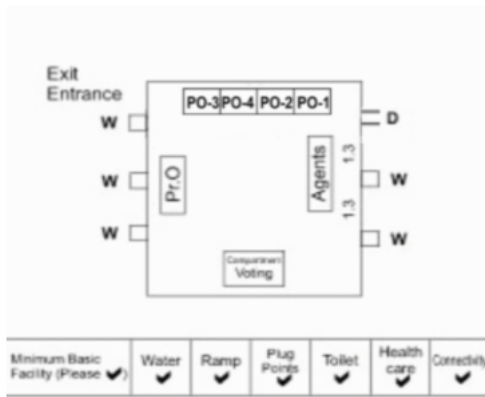

Google Map View

Polling Station Building Front View

Polling Station Front View

Cad View

Key MAP View

1 பெயர் : முருகன் தந்தையின் பெயர்: நடராஜ் வீட்டு எண் : 1 வயது : 55 பாலினம் : ஆண் Photo is available RIV3138377	2 பெயர் : ஜெயந்தி - கணவர் பெயர்: ரத்தினம் - வீட்டு எண் : 1 வயது : 51 பாலினம் : பெண் Photo is available RIV2669810	3 பெயர் : பன்னீர்செல்வம் - தந்தையின் பெயர்: சிவலிங்கம் - வீட்டு எண் : 1/4 வயது : 59 பாலினம் : ஆண் Photo is available RIV2652261
4 பெயர் : ஜெயலட்சுமி - கணவர் பெயர்: பன்னீர்செல்வம் - வீட்டு எண் : 1/4 வயது : 54 பாலினம் : பெண் Photo is available RIV2652329	5 பெயர் : பாலகுமார் - தந்தையின் பெயர்: சதானந்த கணேசன் - வீட்டு எண் : 1-21 வயது : 30 பாலினம் : ஆண் Photo is available RIV2213742	6 பெயர் : பூந்தரன் - தந்தையின் பெயர்: சுப்பிரமணியம் - வீட்டு எண் : 1-29 வயது : 34 பாலினம் : ஆண் Photo is available RIV0711846
7 பெயர் : பிரவின் தந்தையின் பெயர்: ராமகிருஷ்ணன் வீட்டு எண் : 1/65 வயது : 39 பாலினம் : ஆண் Photo is available RIV3363082	8 பெயர் : சரோஜினி - கணவர் பெயர்: ரங்கராஜ் - வீட்டு எண் : 2 வயது : 76 பாலினம் : பெண் Photo is available MPR2657294	9 பெயர் : குருசாமி - தந்தையின் பெயர்: அங்கண்ணசெட்டியார் - வீட்டு எண் : 4 வயது : 63 பாலினம் : ஆண் Photo is available RIV2669836
10 பெயர் : அம்சவேணி - கணவர் பெயர்: குருசாமி - வீட்டு எண் : 4 வயது : 61 பாலினம் : பெண் Photo is available RIV2669844	11 பெயர் : அர்ச்சுனா - தந்தையின் பெயர்: குருசாமி - வீட்டு எண் : 4 வயது : 39 பாலினம் : பெண் Photo is available MPR2887727	12 பெயர் : லட்சுமி - கணவர் பெயர்: ரங்கசாமி - வீட்டு எண் : 5 வயது : 85 பாலினம் : பெண் Photo is available RIV2669851
13 பெயர் : செந்தில்குமார் - தந்தையின் பெயர்: ரங்கசாமி - வீட்டு எண் : 5 வயது : 58 பாலினம் : ஆண் Photo is available RIV2669869	14 பெயர் : மும்தாஜ் கணவர் பெயர்: பியாரோஜன் வீட்டு எண் : 5 வயது : 57 பாலினம் : பெண் Photo is available RIV3342151	15 பெயர் : விஜயா - கணவர் பெயர்: செந்தில்குமார் - வீட்டு எண் : 5 வயது : 54 பாலினம் : பெண் Photo is available RIV2669877
16 பெயர் : ஷம்ஸு பேகம் தாயின் பெயர்: மும்தாஜ் வீட்டு எண் : 5 வயது : 54 பாலினம் : பெண் Photo is available RIV3342177	17 பெயர் : பிரபு - தந்தையின் பெயர்: செந்தில்குமார் - வீட்டு எண் : 5 வயது : 35 பாலினம் : ஆண் Photo is available RIV0383935	18 பெயர் : நந்தினி - தந்தையின் பெயர்: செந்தில்குமார் - வீட்டு எண் : 5 வயது : 33 பாலினம் : பெண் Photo is available RIV0711416
19 பெயர் : சந்தியா - தந்தையின் பெயர்: நவக்குமார் - வீட்டு எண் : 5 வயது : 27 பாலினம் : பெண் Photo is available RIV2213882	20 பெயர் : சந்தோஷ்குமார் - தந்தையின் பெயர்: நவக்குமார் - வீட்டு எண் : 5-7A வயது : 28 பாலினம் : ஆண் Photo is available RIV1681022	21 பெயர் : ருக்மணி - கணவர் பெயர்: குமார் - வீட்டு எண் : 5A வயது : 46 பாலினம் : பெண் Photo is available MPR7222359
22 பெயர் : நவக்குமார் - தந்தையின் பெயர்: ரங்கசாமி - வீட்டு எண் : 5-A வயது : 57 பாலினம் : ஆண் Photo is available RIV0711408	23 பெயர் : நிம்பாராம் - தந்தையின் பெயர்: லிலாஜி - வீட்டு எண் : 6 வயது : 38 பாலினம் : ஆண் Photo is available RIV1223767	24 பெயர் : ராதாமணி - கணவர் பெயர்: மாரிமுத்து - வீட்டு எண் : 7 வயது : 62 பாலினம் : பெண் Photo is available MPR7222367
25 பெயர் : பாஸ்கரன் - தந்தையின் பெயர்: மாரிமுத்து - வீட்டு எண் : 7 வயது : 43 பாலினம் : ஆண் Photo is available MPR2393015	26 பெயர் : ஸுத்ரேஷ்வரி தந்தையின் பெயர்: நடேஷ் வீட்டு எண் : 7/4 வயது : 20 பாலினம் : பெண் Photo is available RIV3686292	27 பெயர் : சுகா - கணவர் பெயர்: பாஸ்கரன் - வீட்டு எண் : 8-7 வயது : 35 பாலினம் : பெண் Photo is available RIV0711853
28 பெயர் : வெள்ளிகிரி தந்தையின் பெயர்: ராமசாமி வீட்டு எண் : 9/32 வயது : 69 பாலினம் : ஆண் Photo is available RIV3138401	29 பெயர் : ரங்கசாமி - தந்தையின் பெயர்: கந்தசாமி - வீட்டு எண் : 9A வயது : 68 பாலினம் : ஆண் Photo is available RIV2669893	30 பெயர் : சுசீலா - கணவர் பெயர்: ரங்கசாமி - வீட்டு எண் : 9A வயது : 65 பாலினம் : பெண் Photo is available RIV2669901