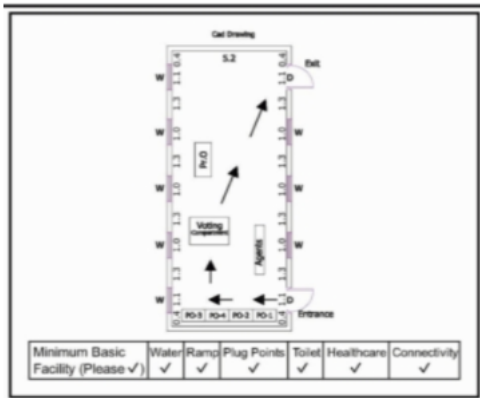

Google Map View

Polling Station Building Front View

Polling Station Front View

Cad View

Key MAP View

1 பெயர் : கருப்புசாமி மு தந்தையின் பெயர்: முருகன் வீட்டு எண் : 0 வயது : 19 பாலினம் : ஆண் Photo is available	RIV3735081	2 பெயர் : பொன்னுசாமி தந்தையின் பெயர்: ஆறுகுட்டி கவுண்டர் வீட்டு எண் : 1 வயது : 75 பாலினம் : ஆண் Photo is available	RIV3360476	3 பெயர் : சுப்ரமணி - தந்தையின் பெயர்: பழனிசாமி - வீட்டு எண் : 1 வயது : 70 பாலினம் : ஆண் Photo is available	RIV2665362
4 பெயர் : ருக்குமணி - கணவர் பெயர்: சுப்ரமணி - வீட்டு எண் : 1 வயது : 67 பாலினம் : பெண் Photo is available	RIV2665370	5 பெயர் : பரந்தாமன் - தந்தையின் பெயர்: சுப்ரமணி - வீட்டு எண் : 1 வயது : 45 பாலினம் : ஆண் Photo is available	MPR2458743	6 பெயர் : பூமணி தந்தையின் பெயர்: பொன்னுசாமி கவுண்டர் வீட்டு எண் : 1 வயது : 45 பாலினம் : ஆண் Photo is available	RIV3360245
7 பெயர் : லாதா மணி கணவர் பெயர்: பூமணி வீட்டு எண் : 1 வயது : 39 பாலினம் : பெண் Photo is available	RIV3360930	8 பெயர் : கார்த்தி - தந்தையின் பெயர்: பழனியப்பன் - வீட்டு எண் : 1 வயது : 35 பாலினம் : ஆண் Photo is available	RIV0713420	9 பெயர் : மோகன்ராஜ் ரங்கராஜ் தந்தையின் பெயர்: ரங்கராஜ் - வீட்டு எண் : 1 வயது : 32 பாலினம் : ஆண் Photo is available	RIV0712869
10 பெயர் : சுந்தரி - கணவர் பெயர்: ரங்கன் - வீட்டு எண் : 1-9A வயது : 73 பாலினம் : பெண் Photo is available	RIV0914754	11 பெயர் : குமரேசன் - தந்தையின் பெயர்: ராமாத்தாள் - வீட்டு எண் : 1-15 வயது : 31 பாலினம் : ஆண் Photo is available	RIV1084391	12 பெயர் : ஹரிப்பிரியா தந்தையின் பெயர்: பாலசுப்பிரமணியம் வீட்டு எண் : 1/21 வயது : 24 பாலினம் : பெண் Photo is available	RIV3127594
13 பெயர் : சங்கர் - தந்தையின் பெயர்: முருகேசன் - வீட்டு எண் : 1-31 வயது : 50 பாலினம் : ஆண் Photo is available	RIV1681758	14 பெயர் : சபரிஷ் ச தந்தையின் பெயர்: சங்கர் மு வீட்டு எண் : 1/31 வயது : 19 பாலினம் : ஆண் Photo is available	RIV3741873	15 பெயர் : ஹரிதாஸ் தந்தையின் பெயர்: கேளு வீட்டு எண் : 1/32 வயது : 57 பாலினம் : ஆண் Photo is available	WTD1245737
16 பெயர் : ராஜேஷ்வரி கணவர் பெயர்: ஹரிதாஸ் வீட்டு எண் : 1/32 வயது : 48 பாலினம் : பெண் Photo is available	RIV3386257	17 பெயர் : வெற்றிவேல் ரா தந்தையின் பெயர்: ராஜன் வீட்டு எண் : 1/33 தண்ணீர் பந்தல் வீதி வயது : 19 பாலினம் : ஆண் Photo is available	RIV3762747	18 பெயர் : திலகமணி - கணவர் பெயர்: பூபாலன் - வீட்டு எண் : 1-47E வயது : 35 பாலினம் : பெண் Photo is available	RIV0914770
19 பெயர் : தீபா கணவர் பெயர்: சதீஷ்குமார் வீட்டு எண் : 1/63 ஏ வயது : 33 பாலினம் : பெண் Photo is available	RIV3336088	20 பெயர் : அர்ச்சுனா கணவர் பெயர்: பிரசாந்த் வீட்டு எண் : 1/63 ஏ வயது : 29 பாலினம் : பெண் Photo is available	RIV3336211	21 பெயர் : மூர்த்தி - தந்தையின் பெயர்: அய்யாசாமி - வீட்டு எண் : 1-70 வயது : 42 பாலினம் : ஆண் Photo is available	RIV0914838
22 பெயர் : லட்சுமி - கணவர் பெயர்: செல்வராஜ் - வீட்டு எண் : 1/72-2 வயது : 63 பாலினம் : பெண் Photo is available	RIV2214542	23 பெயர் : சின்னசாமி க தந்தையின் பெயர்: கந்தசாமி - வீட்டு எண் : 1-73 வயது : 54 பாலினம் : ஆண் Photo is available	RIV2152635	24 பெயர் : ஜோதிமணி - கணவர் பெயர்: பிரபு - வீட்டு எண் : 1-78 வயது : 39 பாலினம் : பெண் Photo is available	RIV1084854
S 25 பெயர் : விஜயா - கணவர் பெயர்: காராகவுடர் - வீட்டு எண் : 1-83 வயது : 69 பாலினம் : பெண் DELETED Photo is available	RIV0712844	26 பெயர் : பவித்ரா தந்தையின் பெயர்: வேலுசாமி வீட்டு எண் : 1/87 வயது : 19 பாலினம் : பெண் Photo is available	RIV3797230	27 பெயர் : சண்முகம் ப தந்தையின் பெயர்: பழனிசாமி - வீட்டு எண் : 1-109-2 வயது : 53 பாலினம் : ஆண் Photo is available	RIV2152601
28 பெயர் : சரோஜினி ச கணவர் பெயர்: சண்முகம் - வீட்டு எண் : 1-109-2 வயது : 46 பாலினம் : பெண் Photo is available	RIV2152619	29 பெயர் : முருகேஷ் - தந்தையின் பெயர்: கருப்புசாமி - வீட்டு எண் : 1-120 வயது : 47 பாலினம் : ஆண் Photo is available	RIV0914788	30 பெயர் : சுமதி - கணவர் பெயர்: முருகேஷ் - வீட்டு எண் : 1-120 வயது : 40 பாலினம் : பெண் Photo is available	RIV0914663