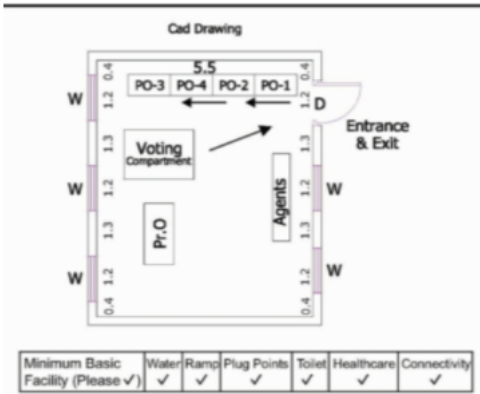

Google Map View

Polling Station Building Front View

Polling Station Front View

Cad View

Key MAP View

1 பெயர் : சண்முகம் - தந்தையின் பெயர்: சின்னபண்டாரம் - வீட்டு எண் : 1 வயது : 60 பாலினம் : ஆண் Photo is available	RIV2677201	2 பெயர் : ருக்குமணி - கணவர் பெயர்: அழகுபிரம்மம் - வீட்டு எண் : 2 வயது : 75 பாலினம் : பெண் Photo is available	MPR7317373	3 பெயர் : குருகிருஷ்ணா தாயின் பெயர்: அன்னபூரணி வீட்டு எண் : 2 வயது : 22 பாலினம் : ஆண் Photo is available	RIV3463148
S 4 பெயர் : திலகவதி - கணவர் பெயர்: பாலகிருஷ்ணன் - வீட்டு எண் : 3 வயது : 55 பாலினம் : பெண் Photo is available	MPR7314362	5 பெயர் : விக்னேஷ் - தந்தையின் பெயர்: கருப்புசாமி - வீட்டு எண் : 3 வயது : 36 பாலினம் : ஆண் Photo is available	RIV0713719	6 பெயர் : மணிகண்டன் - தந்தையின் பெயர்: கிட்டுசாமி - வீட்டு எண் : 3 வயது : 34 பாலினம் : ஆண் Photo is available	RIV0713701
7 பெயர் : கருப்புசாமி - தந்தையின் பெயர்: கருப்புசாமி - வீட்டு எண் : 3ஏ வயது : 54 பாலினம் : ஆண் Photo is available	RIV0206755	8 பெயர் : ரகு - தந்தையின் பெயர்: கருப்புசாமி - வீட்டு எண் : 3A வயது : 32 பாலினம் : ஆண் Photo is available	RIV0713727	9 பெயர் : நஞ்சப்பன் தந்தையின் பெயர்: சாமிநாதன் வீட்டு எண் : 4 (1) வயது : 54 பாலினம் : ஆண் Photo is available	RIV2443935
10 பெயர் : அரவிந்த் தந்தையின் பெயர்: நஞ்சப்பன் வீட்டு எண் : 4 (1) வயது : 25 பாலினம் : ஆண் Photo is available	RIV2367555	11 பெயர் : பிரியங்கா தந்தையின் பெயர்: நஞ்சப்பன் வீட்டு எண் : 4 (1) வயது : 23 பாலினம் : பெண் Photo is available	RIV3142643	12 பெயர் : வெங்கடேஷ் - தந்தையின் பெயர்: துரைசாமி - வீட்டு எண் : 6 வயது : 48 பாலினம் : ஆண் Photo is available	MPR7313216
13 பெயர் : செந்தில்குமார் - தந்தையின் பெயர்: துரைசாமி - வீட்டு எண் : 6 வயது : 45 பாலினம் : ஆண் Photo is available	MPR7314941	14 பெயர் : பிரசாந்த்குமார் - தந்தையின் பெயர்: தாமமாதிரசாமி - வீட்டு எண் : 6 வயது : 30 பாலினம் : ஆண் Photo is available	RIV1235209	15 பெயர் : பிரியா - தந்தையின் பெயர்: விஸ்வநாதன் - வீட்டு எண் : 6 வயது : 28 பாலினம் : பெண் Photo is available	RIV2214229
16 பெயர் : நேனாம்பிகா - கணவர் பெயர்: செந்தில் குமார் - வீட்டு எண் : 6-11 வயது : 38 பாலினம் : பெண் Photo is available	RIV0915660	17 பெயர் : ஈஸ்வரி - கணவர் பெயர்: கருப்புசாமி - வீட்டு எண் : 7 வயது : 53 பாலினம் : பெண் Photo is available	RIV0713685	18 பெயர் : மனோஜ்குமார் - தந்தையின் பெயர்: விஜயகுமார் - வீட்டு எண் : 7ஏ வயது : 36 பாலினம் : ஆண் Photo is available	RIV0387019
19 பெயர் : பூரணி - கணவர் பெயர்: கணேசன் - வீட்டு எண் : 7A வயது : 34 பாலினம் : பெண் Photo is available	RIV1334937	20 பெயர் : சசிகலா - கணவர் பெயர்: மனோஜ்குமார் - வீட்டு எண் : 7ஏ வயது : 32 பாலினம் : பெண் Photo is available	RIV0916288	21 பெயர் : தேவி - தந்தையின் பெயர்: பெருமாள்சாமி - வீட்டு எண் : 8B வயது : 32 பாலினம் : பெண் Photo is available	RIV0713644
22 பெயர் : மகேஸ்வரி - கணவர் பெயர்: துரைசாமி - வீட்டு எண் : 9/8 வயது : 37 பாலினம் : பெண் Photo is available	RIV0387498	23 பெயர் : பார்த்திபன் தந்தையின் பெயர்: தமோதரசாமி வீட்டு எண் : 9/10 வயது : 26 பாலினம் : ஆண் Photo is available	RIV2298982	24 பெயர் : நந்தினி கணவர் பெயர்: சந்திர குமார் வீட்டு எண் : 9/13 வயது : 28 பாலினம் : பெண் Photo is available	RIV3351160
25 பெயர் : வெண்ணிலா கணவர் பெயர்: நாகராஜ் வீட்டு எண் : 10 வயது : 50 பாலினம் : பெண் Photo is available	RIV3142668	26 பெயர் : சுரேஷ் தந்தையின் பெயர்: கனகராஜ் வீட்டு எண் : 10 வயது : 37 பாலினம் : ஆண் Photo is available	RIV3351137	27 பெயர் : மைதிலி கணவர் பெயர்: சுரேஷ் வீட்டு எண் : 10 வயது : 31 பாலினம் : பெண் Photo is available	RIV3351152
28 பெயர் : அபர்ணா தந்தையின் பெயர்: நாகராஜ் வீட்டு எண் : 10 வயது : 24 பாலினம் : பெண் Photo is available	RIV3142692	29 பெயர் : ராஜ்மான் - கணவர் பெயர்: பேச்சியப்பன் - வீட்டு எண் : 11 வயது : 80 பாலினம் : பெண் Photo is available	RIV2677227	30 பெயர் : பழனிச்சாமி - தந்தையின் பெயர்: பேச்சியப்பன் - வீட்டு எண் : 11 வயது : 43 பாலினம் : ஆண் Photo is available	MPR2982122