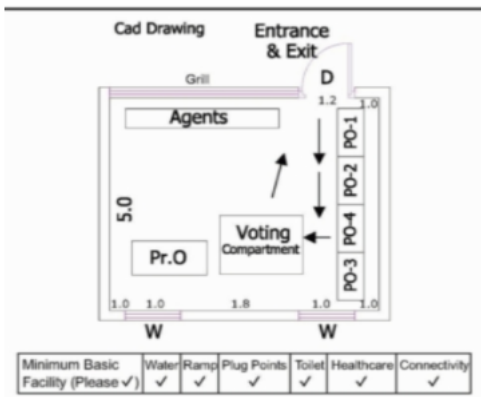

Google Map View

Polling Station Building Front View

Polling Station Front View

Cad View

Key MAP View

1 பெயர் : ஜெயலட்சுமி - கணவர் பெயர்: ராமராஜன் - வீட்டு எண் : 1 வயது : 63 பாலினம் : பெண்	RIV2686905 Photo is available	2 பெயர் : கார்த்திக்குமார் - தந்தையின் பெயர்: ராமராஜன் - வீட்டு எண் : 1 வயது : 38 பாலினம் : ஆண்	MPR7313653 Photo is available	3 பெயர் : சரண்ராஜ் - தந்தையின் பெயர்: நாகன் - வீட்டு எண் : 1 வயது : 35 பாலினம் : ஆண்	RIV1682780 Photo is available
4 பெயர் : சந்தியா - தந்தையின் பெயர்: முருகன் - வீட்டு எண் : 1 வயது : 31 பாலினம் : பெண்	RIV1085968 Photo is available	5 பெயர் : கோபாலகிருஷ்ணன் தந்தையின் பெயர்: சக்திவேல் வீட்டு எண் : 1 வயது : 23 பாலினம் : ஆண்	RIV3427614 Photo is available	6 பெயர் : பத்மாவதி தந்தையின் பெயர்: சக்திவேல் வீட்டு எண் : 1 வயது : 22 பாலினம் : பெண்	RIV3427622 Photo is available
7 பெயர் : நந்தினிப்பிரியா - தந்தையின் பெயர்: கோவிந்தராஜ் - வீட்டு எண் : 1/9 வயது : 30 பாலினம் : பெண்	RIV1335058 Photo is available	8 பெயர் : மனோகரன் - தந்தையின் பெயர்: பழனிகவுடர் - வீட்டு எண் : 2 வயது : 65 பாலினம் : ஆண்	RIV2686913 Photo is available	9 பெயர் : வசந்தாமணி - கணவர் பெயர்: மனோகரன் - வீட்டு எண் : 2 வயது : 61 பாலினம் : பெண்	RIV2686921 Photo is available
10 பெயர் : பத்மா - கணவர் பெயர்: மருதன் - வீட்டு எண் : 2 வயது : 49 பாலினம் : பெண்	RIV2155588 Photo is available	11 பெயர் : சுரேஷ் - தந்தையின் பெயர்: மனோகரன் - வீட்டு எண் : 2 வயது : 42 பாலினம் : ஆண்	MPR7308737 Photo is available	12 பெயர் : ரமேஷ் - தந்தையின் பெயர்: மனோகரன் - வீட்டு எண் : 2 வயது : 40 பாலினம் : ஆண்	MPR7318520 Photo is available
13 பெயர் : சாந்தாமணி கணவர் பெயர்: நாகராஜ் வீட்டு எண் : 2ஏஃப வயது : 32 பாலினம் : பெண்	RIV6085575 Photo is available	14 பெயர் : திருஞானசுந்தரம் - தந்தையின் பெயர்: கிருஷ்ணசாமிகவுடர் - வீட்டு எண் : 3 வயது : 53 பாலினம் : ஆண்	RIV2686947 Photo is available	15 பெயர் : சும்பதி - கணவர் பெயர்: பிரபுராம் - வீட்டு எண் : 3-1 வயது : 53 பாலினம் : பெண்	MPR7311830 Photo is available
16 பெயர் : ரங்கராஜ் - தந்தையின் பெயர்: ரங்கேசுவடர் - வீட்டு எண் : 4 வயது : 70 பாலினம் : ஆண்	RIV2686962 Photo is available	17 பெயர் : லட்சுமி - கணவர் பெயர்: ரங்கராஜ் - வீட்டு எண் : 4 வயது : 66 பாலினம் : பெண்	RIV2686970 Photo is available	18 பெயர் : திவ்யகுமார் - தந்தையின் பெயர்: ராமச்சந்திரன் - வீட்டு எண் : 4 வயது : 31 பாலினம் : ஆண்	RIV0916437 Photo is available
19 பெயர் : மோகனப்பிரியா - தந்தையின் பெயர்: பிரபுராம் - வீட்டு எண் : 4 வயது : 29 பாலினம் : பெண்	RIV1335355 Photo is available	20 பெயர் : சுபாஷ் - தந்தையின் பெயர்: பிரபுராம் - வீட்டு எண் : 4 வயது : 28 பாலினம் : ஆண்	RIV1682814 Photo is available	21 பெயர் : சந்திரன் - தந்தையின் பெயர்: துரைசாமி - வீட்டு எண் : 5 வயது : 52 பாலினம் : ஆண்	RIV2686988 Photo is available
22 பெயர் : லட்சுமி - கணவர் பெயர்: சந்திரன் - வீட்டு எண் : 5 வயது : 46 பாலினம் : பெண்	MPR7319080 Photo is available	23 பெயர் : மருதாசலம் - தந்தையின் பெயர்: பாப்பன்னன் - வீட்டு எண் : 5/1 வயது : 49 பாலினம் : ஆண்	MPR2891489 Photo is available	24 பெயர் : பழனியம்மாள் - கணவர் பெயர்: மருதாசலம் - வீட்டு எண் : 5/1 வயது : 44 பாலினம் : பெண்	MPR3205812 Photo is available
25 பெயர் : ஸ்ரீநிலா மருதாசலம் தந்தையின் பெயர்: மருதாசலம் வீட்டு எண் : 5/1, வயது : 21 பாலினம் : பெண்	RIV3632767 Photo is available	26 பெயர் : ரங்கம்மாள் - தந்தையின் பெயர்: ராயப்பகவுடர் - வீட்டு எண் : 6 வயது : 66 பாலினம் : பெண்	RIV2686996 Photo is available	27 பெயர் : ஜனனி ஆனந்த ராமகிருஷ்ணன் கணவர் பெயர்: வெற்றிவேல் வீட்டு எண் : 6 வயது : 31 பாலினம் : பெண்	RIV3676533 Photo is available
28 பெயர் : பார்த்திபன் - தந்தையின் பெயர்: செல்வகவுடர் - வீட்டு எண் : 7 வயது : 54 பாலினம் : ஆண்	RIV2687010 Photo is available	29 பெயர் : சித்ரா - கணவர் பெயர்: பார்த்திபன் - வீட்டு எண் : 7 வயது : 47 பாலினம் : பெண்	RIV2687028 Photo is available	30 பெயர் : விஷ்ணு பிரியா கணவர் பெயர்: பிரவீன்குமார் வீட்டு எண் : 7 வயது : 30 பாலினம் : பெண்	RIV3140910 Photo is available