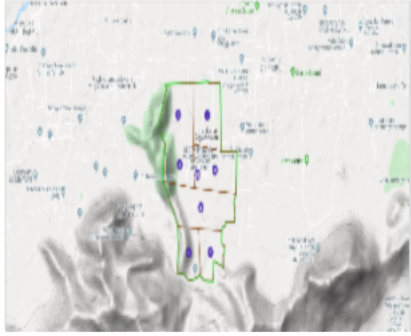

Nazri Naksha