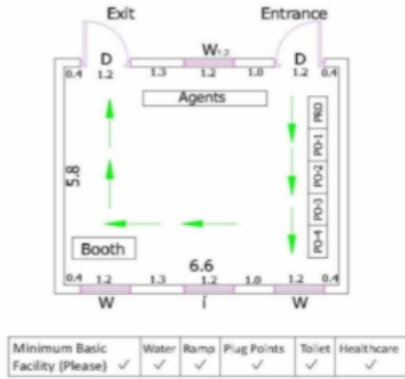

Google Map View

Polling Station Building Front View

Polling Station Front View

Cad View

Key MAP View

1 பெயர் : கோவிந்தம்மாள் - கணவர் பெயர்: பழனிசாமி - வீட்டு எண் : 1 வயது : 81 பாலினம் : பெண் Photo is available	RIV0388447	2 பெயர் : மகேந்திரன் - தந்தையின் பெயர்: ரங்கசாமி - வீட்டு எண் : 1 வயது : 69 பாலினம் : ஆண் Photo is available	RIV0388702	3 பெயர் : சரஸ்வதி பொன்னன் கணவர் பெயர்: பாலன் வீட்டு எண் : 1 வயது : 65 பாலினம் : பெண் Photo is available	RIV3319902
4 பெயர் : செந்தில்குமார் - தந்தையின் பெயர்: தர்மலிங்கம் - வீட்டு எண் : 1 வயது : 62 பாலினம் : ஆண் Photo is available	RIV0388728	5 பெயர் : வெள்ளிங்கிரி - தந்தையின் பெயர்: நஞ்சப்பன் - வீட்டு எண் : 1 வயது : 60 பாலினம் : ஆண் Photo is available	RIV0388413	6 பெயர் : கோபால் - தந்தையின் பெயர்: நடராஜ் - வீட்டு எண் : 1 வயது : 60 பாலினம் : ஆண் Photo is available	RIV0388421
7 பெயர் : லதா - கணவர் பெயர்: மகேந்திரன் - வீட்டு எண் : 1 வயது : 60 பாலினம் : பெண் Photo is available	RIV0388710	8 பெயர் : திருவெங்கடம் - தந்தையின் பெயர்: கதிர்வேல் - வீட்டு எண் : 1 வயது : 60 பாலினம் : ஆண் Photo is available	RIV0388314	9 பெயர் : சரவணன் - தந்தையின் பெயர்: பழனிசாமி - வீட்டு எண் : 1 வயது : 57 பாலினம் : ஆண் Photo is available	RIV0388454
10 பெயர் : முருகேசன் - தந்தையின் பெயர்: பழனிச்சாமி - வீட்டு எண் : 1 வயது : 57 பாலினம் : ஆண் Photo is available	RIV0916874	11 பெயர் : இந்திராணி - கணவர் பெயர்: கோபால் - வீட்டு எண் : 1 வயது : 55 பாலினம் : பெண் Photo is available	RIV0388439	12 பெயர் : ராஜேந்திரன் - தந்தையின் பெயர்: பெருமாள் - வீட்டு எண் : 1 வயது : 54 பாலினம் : ஆண் Photo is available	RIV0388488
13 பெயர் : சுமதி - கணவர் பெயர்: சிவதாசன் - வீட்டு எண் : 1 வயது : 52 பாலினம் : பெண் Photo is available	RIV0388561	14 பெயர் : கவிதா - கணவர் பெயர்: சரவணன் - வீட்டு எண் : 1 வயது : 51 பாலினம் : பெண் Photo is available	RIV0388462	15 பெயர் : கலைச்செல்வி - கணவர் பெயர்: பரந்தாமன் - வீட்டு எண் : 1 வயது : 49 பாலினம் : பெண் Photo is available	RIV0388470
16 பெயர் : ரேவதி - தந்தையின் பெயர்: ராஜேந்திரன் - வீட்டு எண் : 1 வயது : 44 பாலினம் : பெண் Photo is available	RIV0388496	17 பெயர் : மோகன்ராஜ் - தந்தையின் பெயர்: சின்ராஜ் - வீட்டு எண் : 1 வயது : 44 பாலினம் : ஆண் Photo is available	RIV0388546	18 பெயர் : கலாமணி - தந்தையின் பெயர்: மதிவானன் - வீட்டு எண் : 1 வயது : 43 பாலினம் : பெண் Photo is available	RIV0388744
19 பெயர் : பிரியா - தந்தையின் பெயர்: மோகன்ராஜ் - வீட்டு எண் : 1 வயது : 38 பாலினம் : பெண் Photo is available	RIV0388553	20 பெயர் : சுகண்யா - தந்தையின் பெயர்: கணேசன் - வீட்டு எண் : 1 வயது : 34 பாலினம் : பெண் Photo is available	RIV0388538	21 பெயர் : ஷஹானா - தந்தையின் பெயர்: பாபுராஜேந்திரன் - வீட்டு எண் : 1 வயது : 34 பாலினம் : பெண் Photo is available	RIV0916775
22 பெயர் : பிரபு - தந்தையின் பெயர்: பூபாலன் - வீட்டு எண் : 1 வயது : 33 பாலினம் : ஆண் Photo is available	RIV0916932	23 பெயர் : செளமியா - கணவர் பெயர்: திருமுருகன் - வீட்டு எண் : 1 வயது : 31 பாலினம் : பெண் Photo is available	RIV1335587	24 பெயர் : பிரவீன் - தந்தையின் பெயர்: மாணிக்கம் - வீட்டு எண் : 1 வயது : 30 பாலினம் : ஆண் Photo is available	RIV1683275
25 பெயர் : கலாவதி - கணவர் பெயர்: பட்டுசாமி - வீட்டு எண் : 2 வயது : 65 பாலினம் : பெண் Photo is available	RIV2662773	26 பெயர் : சண்முகசுந்தரம் - தந்தையின் பெயர்: ராமச்சந்திரன் - வீட்டு எண் : 3 வயது : 66 பாலினம் : ஆண் Photo is available	FJT3668134	27 பெயர் : மகேஸ்வரி - கணவர் பெயர்: சண்முகசுந்தரம் - வீட்டு எண் : 3 வயது : 58 பாலினம் : பெண் Photo is available	FJT3668142
28 பெயர் : சசிகலா - தந்தையின் பெயர்: சண்முகசுந்தரம் - வீட்டு எண் : 3 வயது : 38 பாலினம் : பெண் Photo is available	FJT3668159	29 பெயர் : லலிதராணி கனகராஜ் கணவர் பெயர்: கனகராஜ் வீட்டு எண் : 3/3 வயது : 55 பாலினம் : பெண் Photo is available	RIV3456464	30 பெயர் : ஜெயந்தி கணவர் பெயர்: கிருபாகரன் வீட்டு எண் : 3/9 வயது : 57 பாலினம் : பெண் Photo is available	RIV3319662