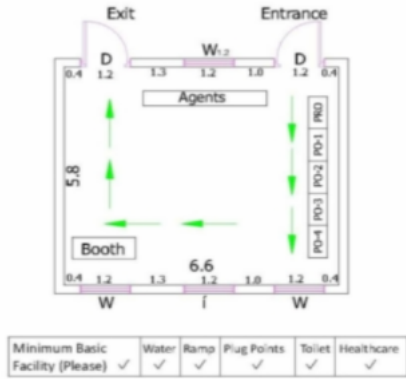

Google Map View

Polling Station Building Front View

Polling Station Front View

Cad View

Key MAP View

1	RIV2664274	பெயர் : ராமாத்தாள் - கணவர் பெயர்: நாச்சிமுத்து - வீட்டு எண் : 118 வயது : 78 பாலினம் : பெண்	Photo is available	2	RIV0717017	பெயர் : முருகானந்தம் ஆ தந்தையின் பெயர்: ஆறுமுகம் - வீட்டு எண் : 118 வயது : 58 பாலினம் : ஆண்	Photo is available	3	RIV0388843	பெயர் : ஜெயந்தி - கணவர் பெயர்: முருகானந்தம் ஆ வீட்டு எண் : 118 வயது : 53 பாலினம் : பெண்	Photo is available
4	RIV2307056	பெயர் : ரமேஷ் மு தந்தையின் பெயர்: முருகானந்தம் வீட்டு எண் : 118 வயது : 26 பாலினம் : ஆண்	Photo is available	5	RIV1235597	பெயர் : திருமலைக்குமார் - தந்தையின் பெயர்: பாலு - வீட்டு எண் : 119 வயது : 53 பாலினம் : ஆண்	Photo is available	6	RIV1235787	பெயர் : ரத்தினம்மாள் - கணவர் பெயர்: திருமலைக்குமார் - வீட்டு எண் : 119 வயது : 42 பாலினம் : பெண்	Photo is available
7	RIV2664332	பெயர் : ரவீந்திரன் - தந்தையின் பெயர்: சுப்புரத்தினம் - வீட்டு எண் : 119-4 வயது : 61 பாலினம் : ஆண்	Photo is available	8	RIV2664340	பெயர் : சாந்தி - கணவர் பெயர்: ரவீந்திரன் - வீட்டு எண் : 119-4 வயது : 59 பாலினம் : பெண்	Photo is available	9	RIV2664357	பெயர் : ஆனந்தன் - தந்தையின் பெயர்: சந்தானம் - வீட்டு எண் : 119A வயது : 54 பாலினம் : ஆண்	Photo is available
10	RIV2664373	பெயர் : ஜலஜன் - தந்தையின் பெயர்: கிருஷ்ணன்ஆசாரி - வீட்டு எண் : 121 வயது : 67 பாலினம் : ஆண்	Photo is available	11	RIV2664381	பெயர் : சாந்தி - கணவர் பெயர்: ஜலஜன் - வீட்டு எண் : 121 வயது : 57 பாலினம் : பெண்	Photo is available	12	RIV0916734	பெயர் : ராஜ்குமார் - தந்தையின் பெயர்: நடராஜன் - வீட்டு எண் : 121 வயது : 37 பாலினம் : ஆண்	Photo is available
13	RIV2155935	பெயர் : சீதாலட்சுமி - தந்தையின் பெயர்: நடராஜன் - வீட்டு எண் : 121 வயது : 32 பாலினம் : பெண்	Photo is available	14	RIV2497352	பெயர் : விஷ்ணுப்ரியா ப்ர் கணவர் பெயர்: ராஜ்குமார் ப்ன் வீட்டு எண் : 121/150 வயது : 34 பாலினம் : பெண்	Photo is available	15	RIV2664399	பெயர் : நடராஜன் - தந்தையின் பெயர்: கிருஷ்ணன் - வீட்டு எண் : 121A வயது : 71 பாலினம் : ஆண்	Photo is available
16	FJT2323871	பெயர் : ராஜீ ஏ ராஜலட்சுமி - கணவர் பெயர்: நடராஜன் - வீட்டு எண் : 121A வயது : 63 பாலினம் : பெண்	Photo is available	17	FJT0833996	பெயர் : மீனாட்சி - கணவர் பெயர்: பன்னீர்செல்வம் - வீட்டு எண் : 122 வயது : 50 பாலினம் : பெண்	Photo is available	18	RIV1773548	பெயர் : பிரியாபுநீ - தந்தையின் பெயர்: பன்னீர் செல்வம் - வீட்டு எண் : 122 வயது : 28 பாலினம் : பெண்	Photo is available
19	RIV0019323	பெயர் : மாரியப்பன் - தந்தையின் பெயர்: ரங்கசாமி - வீட்டு எண் : 123 வயது : 77 பாலினம் : ஆண்	Photo is available	20	RIV0019331	பெயர் : ராணி - கணவர் பெயர்: மாரியப்பன் - வீட்டு எண் : 123 வயது : 57 பாலினம் : பெண்	Photo is available	21	RIV3069127	பெயர் : கண்ணன் தந்தையின் பெயர்: விஷ்வநாதன் வீட்டு எண் : 123 வயது : 53 பாலினம் : ஆண்	Photo is available
22	RIV1773563	பெயர் : பாலகிருஷ்ணன் - தந்தையின் பெயர்: ரங்கசாமி - வீட்டு எண் : 123 வயது : 51 பாலினம் : ஆண்	Photo is available	23	RIV1773647	பெயர் : தீபா - கணவர் பெயர்: பாலகிருஷ்ணன் - வீட்டு எண் : 123 வயது : 48 பாலினம் : பெண்	Photo is available	24	RIV3068624	பெயர் : சுகா கணவர் பெயர்: கண்ணன் வீட்டு எண் : 123 வயது : 46 பாலினம் : பெண்	Photo is available
25	FJT2325405	பெயர் : மாரிமுத்து - தந்தையின் பெயர்: லட்சுமணன் - வீட்டு எண் : 123 வயது : 44 பாலினம் : ஆண்	Photo is available	26	RIV1683093	பெயர் : மீனாட்சி - தந்தையின் பெயர்: செந்திலரசு - வீட்டு எண் : 123 வயது : 31 பாலினம் : பெண்	Photo is available	27	RIV3512795	பெயர் : சர்மிளா கணவர் பெயர்: வெள்ளியப்பன் வீட்டு எண் : 123 வயது : 29 பாலினம் : பெண்	Photo is available
28	RIV3160355	பெயர் : செளந்தர்யா தந்தையின் பெயர்: கண்ணன் வீட்டு எண் : 123 வயது : 23 பாலினம் : பெண்	Photo is available	29	RIV2664456	பெயர் : கிருஷ்ணன் - தந்தையின் பெயர்: குண்டுவாலுசெட்டியார் - வீட்டு எண் : 124 வயது : 65 பாலினம் : ஆண்	Photo is available	30	RIV2664464	பெயர் : திலகவதி - கணவர் பெயர்: கிருஷ்ணன் - வீட்டு எண் : 124 வயது : 55 பாலினம் : பெண்	Photo is available