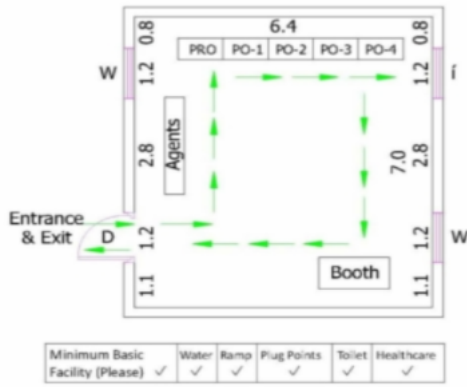

Google Map View

Polling Station Building Front View

Polling Station Front View

Cad View

Key MAP View

1 பெயர் : லாவண்யா தந்தையின் பெயர்: உமாபதி வீட்டு எண் : 1 வயது : 37 பாலினம் : பெண் Photo is available	RIV3067790	2 பெயர் : சிதம்பரம் - தந்தையின் பெயர்: குருசாமி - வீட்டு எண் : 1-1 வயது : 54 பாலினம் : ஆண் Photo is available	RIV2684918	3 பெயர் : அளகேசன் தந்தையின் பெயர்: குருசாமி வீட்டு எண் : 1/2 வயது : 68 பாலினம் : ஆண் Photo is available	RIV3084720
4 பெயர் : சாந்தி கணவர் பெயர்: அளகேசன் வீட்டு எண் : 1/2 வயது : 61 பாலினம் : பெண் Photo is available	RIV3084936	5 பெயர் : பிருந்தா தந்தையின் பெயர்: அழகேசன் வீட்டு எண் : 1-2 வயது : 36 பாலினம் : பெண் Photo is available	RIV3067865	6 பெயர் : நிவேந்தன் தந்தையின் பெயர்: சிதம்பரம் வீட்டு எண் : 1-2 வயது : 27 பாலினம் : ஆண் Photo is available	RIV2296382
7 பெயர் : செல்வம் - தந்தையின் பெயர்: முனுசாமி - வீட்டு எண் : 1-3 வயது : 46 பாலினம் : ஆண் Photo is available	RIV2684934	8 பெயர் : ராதா - தந்தையின் பெயர்: முனுசாமி - வீட்டு எண் : 1-5 வயது : 64 பாலினம் : பெண் Photo is available	RIV2684967	S 9 பெயர் : ஜீனா - தந்தையின் பெயர்: இராஹிம் - வீட்டு எண் : 1-5 வயது : 47 பாலினம் : பெண் Photo is available	FJT2361293
10 பெயர் : கோபாலகிருஷ்ணன் - தந்தையின் பெயர்: தேவராஜன் - வீட்டு எண் : 1-6 வயது : 58 பாலினம் : ஆண் Photo is available	RIV2684975	11 பெயர் : கீதா - கணவர் பெயர்: குணசேகரன் - வீட்டு எண் : 1-6 வயது : 51 பாலினம் : பெண் Photo is available	FJT3847613	12 பெயர் : சுப்பலட்சுமி - கணவர் பெயர்: கோபாலகிருஷ்ணன் - வீட்டு எண் : 1-6 வயது : 50 பாலினம் : பெண் Photo is available	RIV0919910
13 பெயர் : குருமூர்த்தி தந்தையின் பெயர்: கிருஷ்ணசாமி வீட்டு எண் : 2 வயது : 72 பாலினம் : ஆண் Photo is available	RIV3325230	14 பெயர் : ஜெயபால் - தந்தையின் பெயர்: சண்முகம் - வீட்டு எண் : 2-1 வயது : 69 பாலினம் : ஆண் Photo is available	FJT0874131	15 பெயர் : சிவகாமி - கணவர் பெயர்: ஜெயபால் - வீட்டு எண் : 2-1 வயது : 64 பாலினம் : பெண் Photo is available	FJT0865048
16 பெயர் : பிரியா - தந்தையின் பெயர்: உமாபதி - வீட்டு எண் : 2-1 வயது : 39 பாலினம் : பெண் Photo is available	FJT2363299	17 பெயர் : நாகம்மாள் - கணவர் பெயர்: துரைசாமி - வீட்டு எண் : 2-2 வயது : 78 பாலினம் : பெண் Photo is available	FJT2363182	18 பெயர் : சத்திய பிரியா தந்தையின் பெயர்: சசி குமார் வீட்டு எண் : 2/285 வயது : 23 பாலினம் : பெண் Photo is available	RIV3340866
19 பெயர் : பார்வதி - கணவர் பெயர்: பாலசுப்பிரமணியம் - வீட்டு எண் : 2-A வயது : 62 பாலினம் : பெண் Photo is available	RIV0720516	20 பெயர் : திவாகர் - தந்தையின் பெயர்: நாகராஜ் - வீட்டு எண் : 3 வயது : 31 பாலினம் : ஆண் Photo is available	RIV1774033	21 பெயர் : மனோஜ் - தந்தையின் பெயர்: நாகராஜ் - வீட்டு எண் : 3 வயது : 28 பாலினம் : ஆண் Photo is available	RIV2157246
22 பெயர் : அனுபமா தந்தையின் பெயர்: சுந்தரராஜ் வீட்டு எண் : 3 வயது : 24 பாலினம் : ஆண் Photo is available	RIV3146719	23 பெயர் : காஞ்சனா தந்தையின் பெயர்: தேவராஜ் வீட்டு எண் : 3/4 வயது : 59 பாலினம் : ஆண் Photo is available	RIV3084761	24 பெயர் : நாகராஜ் தந்தையின் பெயர்: நடராஜ் வீட்டு எண் : 3/4 வயது : 57 பாலினம் : ஆண் Photo is available	RIV3084704
25 பெயர் : விமல் தந்தையின் பெயர்: நாகராஜ் வீட்டு எண் : 3-4 வயது : 28 பாலினம் : ஆண் Photo is available	RIV3101193	26 பெயர் : இந்திரா - தந்தையின் பெயர்: காமராசு - வீட்டு எண் : 4-1 வயது : 52 பாலினம் : பெண் Photo is available	RIV2684983	27 பெயர் : சுதர்சன் - தந்தையின் பெயர்: காமராசு - வீட்டு எண் : 4-1 வயது : 49 பாலினம் : ஆண் Photo is available	RIV2684991
28 பெயர் : கமலம் - கணவர் பெயர்: சின்னசாமி - வீட்டு எண் : 4-44 வயது : 60 பாலினம் : பெண் Photo is available	RIV0919795	29 பெயர் : செளந்தர் தந்தையின் பெயர்: செந்தில் குமார் வீட்டு எண் : 4/284 வயது : 22 பாலினம் : ஆண் Photo is available	RIV3379013	30 பெயர் : அஜிந்தகுமார் - தந்தையின் பெயர்: கருப்புசாமி - வீட்டு எண் : 5-2 வயது : 65 பாலினம் : ஆண் Photo is available	FJT2362911