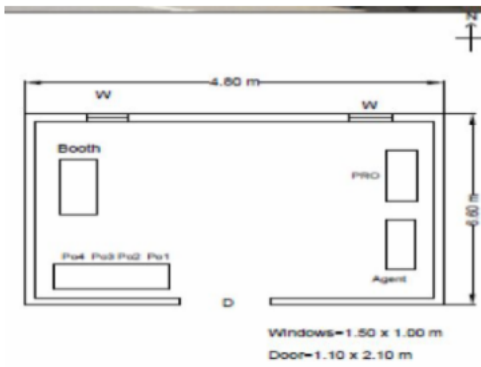

வாக்காளர் பதிவு அலுவலரின்
கையொப்பம்

Nazri Naksha

Google Map View

Polling Station Building Front View

Polling Station Front View

Cad View

Key MAP View

| | | | | | |
|---|----------------------------------|--|----------------------------------|--|----------------------------------|
| 1 பெயர் : ஜெயந்திலால் தந்தையின் பெயர்: சுஜாரம் லுகார் வீட்டு எண் : 2 வயது : 46 பாலினம் : ஆண் | TWT3502853 Photo is available | 2 பெயர் : பூனம் லுகர் கணவர் பெயர்: ஜெயந்திலால் லுகர் வீட்டு எண் : 2 வயது : 44 பாலினம் : பெண் | TWT3502846 Photo is available | 3 பெயர் : மகேஷ் தந்தையின் பெயர்: சுப்ரமணி வீட்டு எண் : 3/1 வயது : 51 பாலினம் : ஆண் | TWT4214565 Photo is available |
| 4 பெயர் : சனத் கந்தி - தந்தையின் பெயர்: திஜபர் - வீட்டு எண் : 6 வயது : 74 பாலினம் : ஆண் | TWT2779767 Photo is available | 5 பெயர் : சந்திரகுமார் - தந்தையின் பெயர்: பாலகிருஷ்ணன் - வீட்டு எண் : 6 வயது : 67 பாலினம் : ஆண் | FBC1201201 Photo is available | 6 பெயர் : பாலகிருஷ்ணன் - தந்தையின் பெயர்: கிருஷ்ணமூர்த்தி - வீட்டு எண் : 6 வயது : 47 பாலினம் : ஆண் | TWT3339363 Photo is available |
| 7 பெயர் : சுப்ரியா - கணவர் பெயர்: மணிஷ்குமார் - வீட்டு எண் : 6 வயது : 35 பாலினம் : பெண் | TWT2779775 Photo is available | 8 பெயர் : ஆகாஷ் - தந்தையின் பெயர்: ராமசந்திரன் - வீட்டு எண் : 6 வயது : 32 பாலினம் : ஆண் | TWT2991388 Photo is available | 9 பெயர் : கஞ்சன் தந்தையின் பெயர்: சந்திராம வீட்டு எண் : 6 வயது : 25 பாலினம் : பெண் | TWT4032116 Photo is available |
| 10 பெயர் : சீனிவாசன் - தந்தையின் பெயர்: ஸ்ரீராமலு - வீட்டு எண் : 6-23 வயது : 66 பாலினம் : ஆண் | TWT0096321 Photo is available | 11 பெயர் : ஏ ச பக்கிர முகம்து தந்தையின் பெயர்: அப்துல் சத்தார் வீட்டு எண் : 6/23 வயது : 39 பாலினம் : ஆண் | TWT4344339 Photo is available | 12 பெயர் : செல்வி - தந்தையின் பெயர்: வினோத்குமார் - வீட்டு எண் : 6-50 வயது : 36 பாலினம் : பெண் | TWT3339181 Photo is available |
| 13 பெயர் : பவித்ரா தேவி - தந்தையின் பெயர்: டில்லி பாபு - வீட்டு எண் : 6-65 வயது : 28 பாலினம் : பெண் | TWT3485356 Photo is available | 14 பெயர் : சேக் மீரா ஏ தாயின் பெயர்: நபிசத் பீவி வீட்டு எண் : 6/225 வயது : 26 பாலினம் : ஆண் | TWT4275517 Photo is available | 15 பெயர் : பிரவீன் குமார் தந்தையின் பெயர்: சுகாதர் வீட்டு எண் : 8/349 வயது : 21 பாலினம் : ஆண் | TWT4383428 Photo is available |
| 16 பெயர் : குப்புராஜ் - தந்தையின் பெயர்: சண்முகம்சந்திரம் - வீட்டு எண் : 10 வயது : 57 பாலினம் : ஆண் | KRC8722142 Photo is available | 17 பெயர் : ராஜலட்சுமி - கணவர் பெயர்: ஜெகநாதன் - வீட்டு எண் : 11 வயது : 62 பாலினம் : பெண் | TWT3761780 Photo is available | 18 பெயர் : உமாபதி - தந்தையின் பெயர்: ஜெகநாதன் - வீட்டு எண் : 11 வயது : 43 பாலினம் : ஆண் | KRC8722167 Photo is available |
| S 19 பெயர் : பாஸ்கர் - தந்தையின் பெயர்: ஜெகநாதன் - வீட்டு எண் : 11 வயது : 41 பாலினம் : ஆண் | KRC9109877 Photo is available | 20 பெயர் : வினோத்குமார் - தந்தையின் பெயர்: ஜெகநாதன் - வீட்டு எண் : 11 வயது : 39 பாலினம் : ஆண் | KRC8722175 Photo is available | 21 பெயர் : நடராஜன் - தந்தையின் பெயர்: முருகேசன் - வீட்டு எண் : 15 வயது : 57 பாலினம் : ஆண் | KRC9455395 Photo is available |
| 22 பெயர் : பத்மினி - கணவர் பெயர்: நடராஜன் - வீட்டு எண் : 15 வயது : 53 பாலினம் : பெண் | KRC9338831 Photo is available | 23 பெயர் : கெஜலட்சுமி - கணவர் பெயர்: குமார் - வீட்டு எண் : 16 வயது : 60 பாலினம் : பெண் | TWT3761814 Photo is available | 24 பெயர் : குட்டிபாய் - கணவர் பெயர்: ராமதாஸ் - வீட்டு எண் : 17 வயது : 83 பாலினம் : பெண் | KRC9300724 Photo is available |
| 25 பெயர் : ஜெகதாம்பாள் - கணவர் பெயர்: அசோக்குமார் - வீட்டு எண் : 17 வயது : 69 பாலினம் : பெண் | KRC2210532 Photo is available | 26 பெயர் : கனகபூஷ்ணம் - கணவர் பெயர்: பதநாபன் - வீட்டு எண் : 18 வயது : 72 பாலினம் : பெண் | TWT0096420 Photo is available | 27 பெயர் : டில்லிபாபு - தந்தையின் பெயர்: ஆதியப்பன் - வீட்டு எண் : 18 வயது : 60 பாலினம் : ஆண் | KRC9085481 Photo is available |
| 28 பெயர் : ராஜேஸ்வரி - கணவர் பெயர்: டில்லிபாபு - வீட்டு எண் : 18 வயது : 56 பாலினம் : பெண் | KRC9085499 Photo is available | 29 பெயர் : சிவபிரகாசம் - தந்தையின் பெயர்: பதநாபன் - வீட்டு எண் : 18 வயது : 52 பாலினம் : ஆண் | TWT0096438 Photo is available | 30 பெயர் : ரமணி - கணவர் பெயர்: சிவபிரகாசம் - வீட்டு எண் : 18 வயது : 46 பாலினம் : பெண் | TWT0096446 Photo is available |