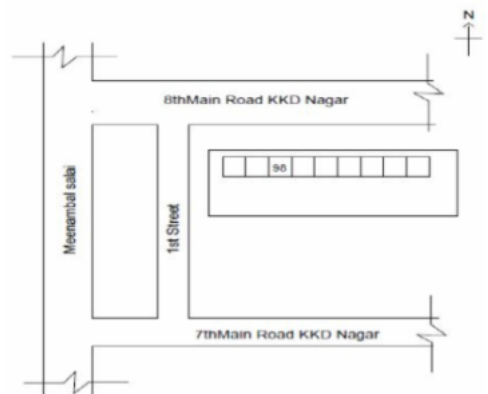

Cad View

Key MAP View