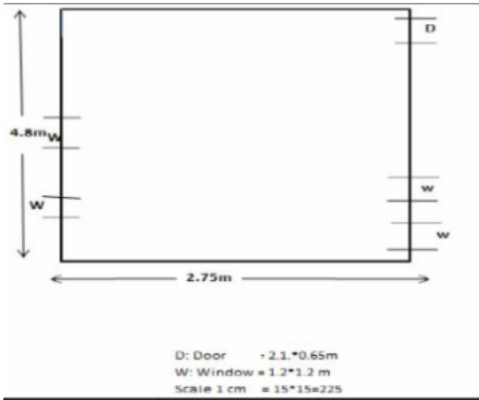

Google Map View

Polling Station Building Front View

Polling Station Front View

Cad View

Key MAP View

1 பெயர் : லக்ஷ்மி - கணவர் பெயர்: கோவிந்த ராஜிலு - வீட்டு எண் : 1 வயது : 61 பாலினம் : பெண்	TWT2994903 Photo is available	2 பெயர் : அய்யங்கான் தந்தையின் பெயர்: சேகமுகமது - வீட்டு எண் : 1 வயது : 57 பாலினம் : ஆண்	TWT0111062 Photo is available	3 பெயர் : ஜயஸக்திவேல தந்தையின் பெயர்: பொன்னுசாமி வீட்டு எண் : 1 வயது : 54 பாலினம் : ஆண்	TWT4116992 Photo is available
4 பெயர் : பாபு - தந்தையின் பெயர்: பலராமன் - வீட்டு எண் : 1 வயது : 53 பாலினம் : ஆண்	TWT2995314 Photo is available	5 பெயர் : ஜெயசுந்தரி கணவர் பெயர்: சக்திவேல் வீட்டு எண் : 1 வயது : 48 பாலினம் : பெண்	TWT4117008 Photo is available	6 பெயர் : லோகேஷ்வரமண் - தந்தையின் பெயர்: லிங்கேசன் - வீட்டு எண் : 1 வயது : 34 பாலினம் : ஆண்	TWT277365 Photo is available
7 பெயர் : தினேஷ் - தந்தையின் பெயர்: செந்தாமரை - வீட்டு எண் : 1 வயது : 33 பாலினம் : ஆண்	TWT3086832 Photo is available	8 பெயர் : மனோஜ்குமார் - தந்தையின் பெயர்: லக்ஷ்மி - வீட்டு எண் : 1 வயது : 30 பாலினம் : ஆண்	TWT2863645 Photo is available	9 பெயர் : மகாலக்ஷ்மி தந்தையின் பெயர்: சக்திவேல் வீட்டு எண் : 1 வயது : 23 பாலினம் : பெண்	TWT4263950 Photo is available
10 பெயர் : மரியா ஏ ஆர் சி ஏஞ்சல் தந்தையின் பெயர்: மரிய குசை வீட்டு எண் : Anna salai வயது : 23 பாலினம் : பெண்	TWT4571501 Photo is available	11 பெயர் : சொர்ணபாக்யம் தந்தையின் பெயர்: தர்மராஜ் வீட்டு எண் : 1/1 வயது : 23 பாலினம் : பெண்	TWT4159398 Photo is available	12 பெயர் : கஸ்தூரி - கணவர் பெயர்: மன்னதிராம் - வீட்டு எண் : 1-2 வயது : 67 பாலினம் : பெண்	TWT3234549 Photo is available
13 பெயர் : ஜயம் பெருமாள் தந்தையின் பெயர்: ராமையா வீட்டு எண் : 1/2 வயது : 26 பாலினம் : ஆண்	TWT4195095 Photo is available	14 பெயர் : சண்முகவேல் தந்தையின் பெயர்: ராமையா வீட்டு எண் : 1/2 வயது : 23 பாலினம் : ஆண்	TWT4145306 Photo is available	15 பெயர் : லிங்கேசன் - தந்தையின் பெயர்: துலுக்கானம் - வீட்டு எண் : 1A வயது : 72 பாலினம் : ஆண்	KRC4271318 Photo is available
16 பெயர் : ரேணுகா - கணவர் பெயர்: லிங்கேசன் - வீட்டு எண் : 1A வயது : 60 பாலினம் : பெண்	KRC4270476 Photo is available	17 பெயர் : தயவரமண் - தந்தையின் பெயர்: லிங்கேசன் - வீட்டு எண் : 1A வயது : 39 பாலினம் : ஆண்	KRC9303512 Photo is available	18 பெயர் : மோகன்பாபு - தந்தையின் பெயர்: குப்புசாமி - வீட்டு எண் : 2 வயது : 49 பாலினம் : ஆண்	TWT0436634 Photo is available
19 பெயர் : காதர் அகமத் தந்தையின் பெயர்: அல்லாபகஷ் வீட்டு எண் : 2 வயது : 38 பாலினம் : ஆண்	TWT4263976 Photo is available	20 பெயர் : பவித்ரா - கணவர் பெயர்: சேகர் - வீட்டு எண் : 2 வயது : 36 பாலினம் : பெண்	TWT2863215 Photo is available	21 பெயர் : சாந்தி - தந்தையின் பெயர்: ஞானசேகர் - வீட்டு எண் : 2-2 வயது : 49 பாலினம் : பெண்	TWT2863363 Photo is available
22 பெயர் : கோவிந்தராஜ் - தந்தையின் பெயர்: துரைக்கண்ணு - வீட்டு எண் : 2-3 வயது : 54 பாலினம் : ஆண்	TWT2776995 Photo is available	23 பெயர் : டில்லிராஜன் - தந்தையின் பெயர்: கோவிந்தராஜ் - வீட்டு எண் : 2-3 வயது : 32 பாலினம் : ஆண்	TWT2776797 Photo is available	24 பெயர் : சாந்தாராம் - தந்தையின் பெயர்: லோகநாதன் - வீட்டு எண் : 3 வயது : 66 பாலினம் : ஆண்	TWT0655894 Photo is available
25 பெயர் : பங்குஜவள்ளி - கணவர் பெயர்: சாந்தாராம் - வீட்டு எண் : 3 வயது : 58 பாலினம் : பெண்	TWT0655886 Photo is available	26 பெயர் : பழனி - தந்தையின் பெயர்: பக்தன் - வீட்டு எண் : 3 வயது : 46 பாலினம் : ஆண்	TWT0111054 Photo is available	27 பெயர் : பாலாஜி - தந்தையின் பெயர்: தாமோதரன் - வீட்டு எண் : 3 வயது : 43 பாலினம் : ஆண்	TWT0947846 Photo is available
28 பெயர் : கொடிமலர் - தந்தையின் பெயர்: சாந்தாராம் - வீட்டு எண் : 3 வயது : 33 பாலினம் : பெண்	TWT0655878 Photo is available	29 பெயர் : கேசுல்பாபு - தந்தையின் பெயர்: பாபு - வீட்டு எண் : 3 வயது : 30 பாலினம் : ஆண்	TWT2864197 Photo is available	30 பெயர் : சரவணன் ப தந்தையின் பெயர்: பலராமன் வீட்டு எண் : 3/3 வயது : 61 பாலினம் : ஆண்	TWT4572475 Photo is available