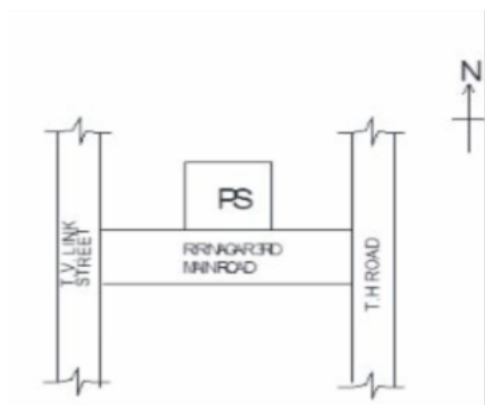

Google Map View

Polling Station Building Front View

Polling Station Front View

Cad View

Key MAP View

1 பெயர் : கணேஷசன் - தந்தையின் பெயர்: நடராஜன் - வீட்டு எண் : 1 வயது : 47 பாலினம் : ஆண்	TWT3231172 Photo is available	2 பெயர் : சூபா - கணவர் பெயர்: விஜயகுமார் - வீட்டு எண் : 1 வயது : 44 பாலினம் : பெண்	TWT0116483 Photo is available	3 பெயர் : பேபிராணி - கணவர் பெயர்: நடராஜன் - வீட்டு எண் : 1-1 வயது : 56 பாலினம் : பெண்	KRC1997576 Photo is available
4 பெயர் : பரந்தாமன் - தந்தையின் பெயர்: ஸ்ரீராமலு - வீட்டு எண் : 1-2 வயது : 58 பாலினம் : ஆண்	KRC4058707 Photo is available	5 பெயர் : முருகம்மாள் - கணவர் பெயர்: பரந்தாமன் - வீட்டு எண் : 1-2 வயது : 54 பாலினம் : பெண்	KRC1696533 Photo is available	6 பெயர் : ஜேசுதாஸ் - தந்தையின் பெயர்: சூசை - வீட்டு எண் : 1-10 வயது : 55 பாலினம் : ஆண்	KRC8217481 Photo is available
7 பெயர் : சகாயராணி - கணவர் பெயர்: ஜேசுதாஸ் - வீட்டு எண் : 1-10 வயது : 49 பாலினம் : பெண்	KRC8217531 Photo is available	8 பெயர் : வெங்கடேசன் - தந்தையின் பெயர்: ஏழுமலை - வீட்டு எண் : 1-11 வயது : 56 பாலினம் : ஆண்	KRC1685049 Photo is available	9 பெயர் : குமார் - தந்தையின் பெயர்: வெங்கட் - வீட்டு எண் : 1-13 வயது : 56 பாலினம் : ஆண்	KRC4050563 Photo is available
10 பெயர் : லதா - கணவர் பெயர்: குமார் - வீட்டு எண் : 1-13 வயது : 49 பாலினம் : பெண்	KRC4050787 Photo is available	11 பெயர் : பாலகிருஷ்ணன் - தந்தையின் பெயர்: சோமையா - வீட்டு எண் : 1-15 வயது : 69 பாலினம் : ஆண்	KRC8712721 Photo is available	12 பெயர் : பத்மாவதி - கணவர் பெயர்: பாலகிருஷ்ணன் - வீட்டு எண் : 1-15 வயது : 59 பாலினம் : பெண்	KRC8712754 Photo is available
13 பெயர் : தனலட்சுமி - கணவர் பெயர்: ஏழுமலை - வீட்டு எண் : 1-16 வயது : 78 பாலினம் : பெண்	KRC8712788 Photo is available	14 பெயர் : சூப்பிரமணி - தந்தையின் பெயர்: ஆறுமுகம் - வீட்டு எண் : 1-17 வயது : 76 பாலினம் : ஆண்	KRC8226243 Photo is available	15 பெயர் : வெண்ணிலா - கணவர் பெயர்: சம்பத் - வீட்டு எண் : 1-18 வயது : 51 பாலினம் : பெண்	KRC8712812 Photo is available
16 பெயர் : மோகன்ராஜ் - தந்தையின் பெயர்: சம்பத் - வீட்டு எண் : 1-18 வயது : 40 பாலினம் : ஆண்	KRC8219727 Photo is available	17 பெயர் : ரத்தினவேல் - தந்தையின் பெயர்: ரங்கநாதன் - வீட்டு எண் : 2 வயது : 46 பாலினம் : ஆண்	KRC8228702 Photo is available	18 பெயர் : அருண் - தந்தையின் பெயர்: மணி - வீட்டு எண் : 2-11 வயது : 56 பாலினம் : ஆண்	KRC4051009 Photo is available
19 பெயர் : அமுதா - கணவர் பெயர்: அருண் - வீட்டு எண் : 2-11 வயது : 49 பாலினம் : பெண்	KRC8222770 Photo is available	20 பெயர் : மீனாட்சியம்மாள் - கணவர் பெயர்: சந்திரன் - வீட்டு எண் : 2-20 வயது : 76 பாலினம் : பெண்	KRC8222663 Photo is available	21 பெயர் : ஆஷா கஸ்தூரி கணவர் பெயர்: சிவகுமார் - வீட்டு எண் : 2-22 வயது : 50 பாலினம் : பெண்	KRC8220584 Photo is available
22 பெயர் : பிரமிளா - கணவர் பெயர்: மதன்குமார் - வீட்டு எண் : 2-23 வயது : 44 பாலினம் : பெண்	KRC8217010 Photo is available	23 பெயர் : புண்ணியகோடி - தந்தையின் பெயர்: ஏழுமலை - வீட்டு எண் : 2-25 வயது : 63 பாலினம் : ஆண்	KRC4058277 Photo is available	24 பெயர் : சாந்தி - கணவர் பெயர்: புண்ணியகோடி - வீட்டு எண் : 2-25 வயது : 57 பாலினம் : பெண்	KRC4046934 Photo is available
25 பெயர் : பகவதி - தந்தையின் பெயர்: நயினார் - வீட்டு எண் : 3 வயது : 34 பாலினம் : பெண்	TWT2780070 Photo is available	26 பெயர் : மோகன் - தந்தையின் பெயர்: முரளி - வீட்டு எண் : 3 வயது : 29 பாலினம் : ஆண்	TWT3230919 Photo is available	27 பெயர் : நவநீதம் - கணவர் பெயர்: ஜெயவேல் - வீட்டு எண் : 3-2 வயது : 55 பாலினம் : பெண்	KRC8222812 Photo is available
28 பெயர் : ஏகவள்ளி - கணவர் பெயர்: ஜெயராம் - வீட்டு எண் : 3-7 வயது : 63 பாலினம் : பெண்	KRC8221608 Photo is available	29 பெயர் : விஜயா - கணவர் பெயர்: முரளி - வீட்டு எண் : 3-10 வயது : 55 பாலினம் : பெண்	KRC9302670 Photo is available	30 பெயர் : ஜெயசக்திவேல் - தந்தையின் பெயர்: சூப்பிரமணி - வீட்டு எண் : 3-12 வயது : 40 பாலினம் : ஆண்	KRC8224701 Photo is available