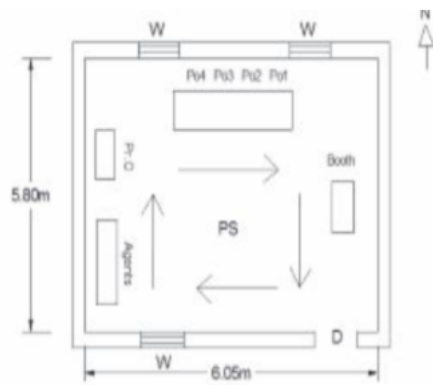

Google Map View

Polling Station Building Front View

Polling Station Front View

Cad View

Key MAP View

1 பெயர் : கணேஷசன் - தந்தையின் பெயர்: நடராஜன் - வீட்டு எண் : 1 வயது : 47 பாலினம் : ஆண்	TWT3231172 Photo is available	2 பெயர் : சூபா - கணவர் பெயர்: விஜயகுமார் - வீட்டு எண் : 1 வயது : 44 பாலினம் : பெண்	TWT0116483 Photo is available	3 பெயர் : பேபிராணி - கணவர் பெயர்: நடராஜன் - வீட்டு எண் : 1-1 வயது : 56 பாலினம் : பெண்	KRC1997576 Photo is available
4 பெயர் : பரந்தாமன் - தந்தையின் பெயர்: ஸ்ரீராமலு - வீட்டு எண் : 1-2 வயது : 58 பாலினம் : ஆண்	KRC4058707 Photo is available	5 பெயர் : முருகம்மாள் - கணவர் பெயர்: பரந்தாமன் - வீட்டு எண் : 1-2 வயது : 54 பாலினம் : பெண்	KRC1696533 Photo is available	6 பெயர் : ஜேசுதாஸ் - தந்தையின் பெயர்: சூசை - வீட்டு எண் : 1-10 வயது : 55 பாலினம் : ஆண்	KRC8217481 Photo is available
7 பெயர் : சகாயராணி - கணவர் பெயர்: ஜேசுதாஸ் - வீட்டு எண் : 1-10 வயது : 49 பாலினம் : பெண்	KRC8217531 Photo is available	8 பெயர் : வெங்கடேசன் - தந்தையின் பெயர்: ஏழுமலை - வீட்டு எண் : 1-11 வயது : 56 பாலினம் : ஆண்	KRC1685049 Photo is available	9 பெயர் : குமார் - தந்தையின் பெயர்: வெங்கட் - வீட்டு எண் : 1-13 வயது : 56 பாலினம் : ஆண்	KRC4050563 Photo is available
10 பெயர் : லதா - கணவர் பெயர்: குமார் - வீட்டு எண் : 1-13 வயது : 49 பாலினம் : பெண்	KRC4050787 Photo is available	11 பெயர் : பாலகிருஷ்ணன் - தந்தையின் பெயர்: சோமையா - வீட்டு எண் : 1-15 வயது : 69 பாலினம் : ஆண்	KRC8712721 Photo is available	12 பெயர் : பத்மாவதி - கணவர் பெயர்: பாலகிருஷ்ணன் - வீட்டு எண் : 1-15 வயது : 59 பாலினம் : பெண்	KRC8712754 Photo is available
13 பெயர் : தனலட்சுமி - கணவர் பெயர்: ஏழுமலை - வீட்டு எண் : 1-16 வயது : 78 பாலினம் : பெண்	KRC8712788 Photo is available	14 பெயர் : சூப்பிரமணி - தந்தையின் பெயர்: ஆறுமுகம் - வீட்டு எண் : 1-17 வயது : 76 பாலினம் : ஆண்	KRC8226243 Photo is available	15 பெயர் : வெண்ணிலா - கணவர் பெயர்: சம்பத் - வீட்டு எண் : 1-18 வயது : 51 பாலினம் : பெண்	KRC8712812 Photo is available
16 பெயர் : மோகன்ராஜ் - தந்தையின் பெயர்: சம்பத் - வீட்டு எண் : 1-18 வயது : 40 பாலினம் : ஆண்	KRC8219727 Photo is available	17 பெயர் : ரத்தினவேல் - தந்தையின் பெயர்: ரங்கநாதன் - வீட்டு எண் : 2 வயது : 46 பாலினம் : ஆண்	KRC8228702 Photo is available	18 பெயர் : அருண் - தந்தையின் பெயர்: மணி - வீட்டு எண் : 2-11 வயது : 56 பாலினம் : ஆண்	KRC4051009 Photo is available
19 பெயர் : அமுதா - கணவர் பெயர்: அருண் - வீட்டு எண் : 2-11 வயது : 49 பாலினம் : பெண்	KRC8222770 Photo is available	20 பெயர் : மீனாட்சியம்மாள் - கணவர் பெயர்: சந்திரன் - வீட்டு எண் : 2-20 வயது : 76 பாலினம் : பெண்	KRC8222663 Photo is available	21 பெயர் : ஆஷா கஸ்தூரி கணவர் பெயர்: சிவகுமார் - வீட்டு எண் : 2-22 வயது : 50 பாலினம் : பெண்	KRC8220584 Photo is available
22 பெயர் : பிரமிளா - கணவர் பெயர்: மதன்குமார் - வீட்டு எண் : 2-23 வயது : 44 பாலினம் : பெண்	KRC8217010 Photo is available	23 பெயர் : புண்ணியகோடி - தந்தையின் பெயர்: ஏழுமலை - வீட்டு எண் : 2-25 வயது : 63 பாலினம் : ஆண்	KRC4058277 Photo is available	24 பெயர் : சாந்தி - கணவர் பெயர்: புண்ணியகோடி - வீட்டு எண் : 2-25 வயது : 57 பாலினம் : பெண்	KRC4046934 Photo is available
25 பெயர் : பகவதி - தந்தையின் பெயர்: நயினார் - வீட்டு எண் : 3 வயது : 34 பாலினம் : பெண்	TWT2780070 Photo is available	26 பெயர் : மோகன் - தந்தையின் பெயர்: முரளி - வீட்டு எண் : 3 வயது : 29 பாலினம் : ஆண்	TWT3230919 Photo is available	27 பெயர் : நவநீதம் - கணவர் பெயர்: ஜெயவேல் - வீட்டு எண் : 3-2 வயது : 55 பாலினம் : பெண்	KRC8222812 Photo is available
28 பெயர் : ஏகவள்ளி - கணவர் பெயர்: ஜெயராம் - வீட்டு எண் : 3-7 வயது : 63 பாலினம் : பெண்	KRC8221608 Photo is available	29 பெயர் : விஜயா - கணவர் பெயர்: முரளி - வீட்டு எண் : 3-10 வயது : 55 பாலினம் : பெண்	KRC9302670 Photo is available	30 பெயர் : ஜெயசக்திவேல் - தந்தையின் பெயர்: சூப்பிரமணி - வீட்டு எண் : 3-12 வயது : 40 பாலினம் : ஆண்	KRC8224701 Photo is available