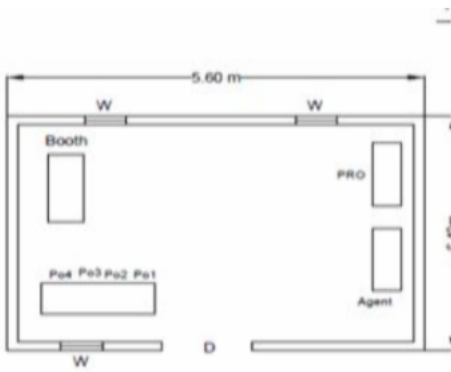

Google Map View

Polling Station Building Front View

Polling Station Front View

Cad View

Key MAP View

1 பெயர் : அமர்நாத் - தந்தையின் பெயர்: கிருஷ்ணமூர்த்தி - வீட்டு எண் : 1-1 வயது : 67 பாலினம் : ஆண் Photo is available	FBC1198381	2 பெயர் : பிரேமா - கணவர் பெயர்: அமர்நாத் - வீட்டு எண் : 1-1 வயது : 57 பாலினம் : பெண் Photo is available	TWT3835485	3 பெயர் : விஜயலட்சுமி - கணவர் பெயர்: சுப்பிரமணி - வீட்டு எண் : 1-4 வயது : 76 பாலினம் : பெண் Photo is available	TWT3835493
4 பெயர் : ஜெயந்தி - கணவர் பெயர்: ஸ்ரீதர் - வீட்டு எண் : 1-4 வயது : 46 பாலினம் : பெண் Photo is available	TWT3835501	5 பெயர் : செந்தில்குமார் - தந்தையின் பெயர்: சுப்பிரமணி - வீட்டு எண் : 1-4 வயது : 45 பாலினம் : ஆண் Photo is available	FBC2455608	6 பெயர் : வசந்தா - கணவர் பெயர்: சத்தியமூர்த்தி - வீட்டு எண் : 1A வயது : 64 பாலினம் : பெண் Photo is available	FBC5866736
7 பெயர் : ச சதீஷ் குமார் தந்தையின் பெயர்: சத்யமூர்த்தி வீட்டு எண் : 1A வயது : 44 பாலினம் : ஆண் Photo is available	TWT0657700	8 பெயர் : கலாவதி - கணவர் பெயர்: நீலாராமன் - வீட்டு எண் : 1b வயது : 66 பாலினம் : பெண் Photo is available	TWT3345642	9 பெயர் : கணேஷன் - தந்தையின் பெயர்: நீலாராமன் - வீட்டு எண் : 1B வயது : 38 பாலினம் : ஆண் Photo is available	TWT3345626
10 பெயர் : ரமேஷ்குமார் - தந்தையின் பெயர்: ராஜகுமார் - வீட்டு எண் : 2-1 வயது : 46 பாலினம் : ஆண் Photo is available	FBC6235691	11 பெயர் : சுந்திரமூர்த்தி - தந்தையின் பெயர்: லட்சுமணன் - வீட்டு எண் : 2-2 வயது : 57 பாலினம் : ஆண் Photo is available	TWT3835519	12 பெயர் : கலைசெல்வி - கணவர் பெயர்: ராம்குமார் - வீட்டு எண் : 2B வயது : 49 பாலினம் : பெண் Photo is available	TWT2689578
13 பெயர் : மைதிலி - கணவர் பெயர்: விஜய் - வீட்டு எண் : 2B வயது : 38 பாலினம் : பெண் Photo is available	TWT0270371	14 பெயர் : விஜய் - தந்தையின் பெயர்: சேகர் - வீட்டு எண் : 2B வயது : 38 பாலினம் : ஆண் Photo is available	TWT0270363	15 பெயர் : தனசேகர் - தந்தையின் பெயர்: ராதாகிருஷ்ணன் - வீட்டு எண் : 3-1 வயது : 44 பாலினம் : ஆண் Photo is available	FBC2455293
16 பெயர் : ரேகா - கணவர் பெயர்: பாலாஜி - வீட்டு எண் : 3A வயது : 36 பாலினம் : பெண் Photo is available	TWT0438952	17 பெயர் : தாஜூன்னிஸா எஸ் இதரர் பெயர்: ஆபிதாபி எஸ் வீட்டு எண் : 3 வயது : 75 பாலினம் : பெண் Photo is available	TWT4016432	18 பெயர் : காத்துப்பி எஸ் தாயின் பெயர்: மலிகா எஸ் வீட்டு எண் : 3 வயது : 54 பாலினம் : பெண் Photo is available	TWT4016440
19 பெயர் : ஆபிதாபி எஸ் தாயின் பெயர்: தாஜூன்னிஸா எஸ் வீட்டு எண் : 3 வயது : 53 பாலினம் : பெண் Photo is available	TWT4016424	20 பெயர் : ஜனார்தனன் - தந்தையின் பெயர்: நாராயணன் - வீட்டு எண் : 4 வயது : 63 பாலினம் : ஆண் Photo is available	TWT3835527	21 பெயர் : இந்துமதி - கணவர் பெயர்: ஜனார்த்தனன் - வீட்டு எண் : 4-1-A வயது : 54 பாலினம் : பெண் Photo is available	TWT3835535
22 பெயர் : சந்திரா - கணவர் பெயர்: வெங்கடாஜலபதி - வீட்டு எண் : 5-1-A வயது : 76 பாலினம் : பெண் Photo is available	TWT3835550	23 பெயர் : இந்துமதி கணவர் பெயர்: அசோகன் வீட்டு எண் : 5ஏ வயது : 54 பாலினம் : பெண் Photo is available	TWT3597911	24 பெயர் : கார்த்திகா - தந்தையின் பெயர்: மோதிலால் - வீட்டு எண் : 5A வயது : 37 பாலினம் : பெண் Photo is available	TWT2866630
25 பெயர் : விக்ரம் - தந்தையின் பெயர்: மோதிலால் - வீட்டு எண் : 5A வயது : 35 பாலினம் : ஆண் Photo is available	TWT0438846	26 பெயர் : மோதிலால் - தந்தையின் பெயர்: ராஜராம் - வீட்டு எண் : 5-A வயது : 75 பாலினம் : ஆண் Photo is available	TWT0121285	27 பெயர் : கீதா - கணவர் பெயர்: மோதிலால் - வீட்டு எண் : 5-A வயது : 65 பாலினம் : பெண் Photo is available	TWT0120857
28 பெயர் : ரவிக்குமார் - தந்தையின் பெயர்: சுப்பிரமணி - வீட்டு எண் : 6 வயது : 54 பாலினம் : ஆண் Photo is available	TWT3835568	29 பெயர் : அலமேலு - கணவர் பெயர்: ரவிக்குமார் - வீட்டு எண் : 6 வயது : 51 பாலினம் : பெண் Photo is available	TWT3835576	30 பெயர் : மோகன் - தந்தையின் பெயர்: ராமாச்சாரி - வீட்டு எண் : 6-A வயது : 75 பாலினம் : ஆண் Photo is available	TWT0120451