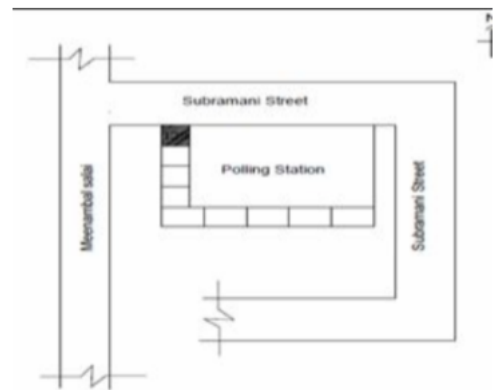

Google Map View

Polling Station Building Front View

Polling Station Front View

Cad View

Key MAP View

1 பெயர் : அமர்நாத் - தந்தையின் பெயர்: கிருஷ்ணமூர்த்தி - வீட்டு எண் : 1-1 வயது : 67 பாலினம் : ஆண் Photo is available	FBC1198381	2 பெயர் : பிரேமா - கணவர் பெயர்: அமர்நாத் - வீட்டு எண் : 1-1 வயது : 57 பாலினம் : பெண் Photo is available	TWT3835485	3 பெயர் : விஜயலட்சுமி - கணவர் பெயர்: சுப்பிரமணி - வீட்டு எண் : 1-4 வயது : 76 பாலினம் : பெண் Photo is available	TWT3835493
4 பெயர் : ஜெயந்தி - கணவர் பெயர்: ஸ்ரீதர் - வீட்டு எண் : 1-4 வயது : 46 பாலினம் : பெண் Photo is available	TWT3835501	5 பெயர் : செந்தில்குமார் - தந்தையின் பெயர்: சுப்பிரமணி - வீட்டு எண் : 1-4 வயது : 45 பாலினம் : ஆண் Photo is available	FBC2455608	6 பெயர் : வசந்தா - கணவர் பெயர்: சத்தியமூர்த்தி - வீட்டு எண் : 1A வயது : 64 பாலினம் : பெண் Photo is available	FBC5866736
7 பெயர் : ச சதீஷ் குமார் தந்தையின் பெயர்: சத்யமூர்த்தி வீட்டு எண் : 1A வயது : 44 பாலினம் : ஆண் Photo is available	TWT0657700	8 பெயர் : கலாவதி - கணவர் பெயர்: நீலாராமன் - வீட்டு எண் : 1b வயது : 66 பாலினம் : பெண் Photo is available	TWT3345642	9 பெயர் : கணேஷன் - தந்தையின் பெயர்: நீலாராமன் - வீட்டு எண் : 1B வயது : 38 பாலினம் : ஆண் Photo is available	TWT3345626
10 பெயர் : ரமேஷ்குமார் - தந்தையின் பெயர்: ராஜகுமார் - வீட்டு எண் : 2-1 வயது : 46 பாலினம் : ஆண் Photo is available	FBC6235691	11 பெயர் : சுந்திரமூர்த்தி - தந்தையின் பெயர்: லட்சுமணன் - வீட்டு எண் : 2-2 வயது : 57 பாலினம் : ஆண் Photo is available	TWT3835519	12 பெயர் : கலைசெல்வி - கணவர் பெயர்: ராம்குமார் - வீட்டு எண் : 2B வயது : 49 பாலினம் : பெண் Photo is available	TWT2689578
13 பெயர் : மைதிலி - கணவர் பெயர்: விஜய் - வீட்டு எண் : 2B வயது : 38 பாலினம் : பெண் Photo is available	TWT0270371	14 பெயர் : விஜய் - தந்தையின் பெயர்: சேகர் - வீட்டு எண் : 2B வயது : 38 பாலினம் : ஆண் Photo is available	TWT0270363	15 பெயர் : தனசேகர் - தந்தையின் பெயர்: ராதாகிருஷ்ணன் - வீட்டு எண் : 3-1 வயது : 44 பாலினம் : ஆண் Photo is available	FBC2455293
16 பெயர் : ரேகா - கணவர் பெயர்: பாலாஜி - வீட்டு எண் : 3A வயது : 36 பாலினம் : பெண் Photo is available	TWT0438952	17 பெயர் : தாஜூன்னிஸா எஸ் இதரர் பெயர்: ஆபிதாபி எஸ் வீட்டு எண் : 3 வயது : 75 பாலினம் : பெண் Photo is available	TWT4016432	18 பெயர் : காத்துப்பி எஸ் தாயின் பெயர்: மலிகா எஸ் வீட்டு எண் : 3 வயது : 54 பாலினம் : பெண் Photo is available	TWT4016440
19 பெயர் : ஆபிதாபி எஸ் தாயின் பெயர்: தாஜூன்னிஸா எஸ் வீட்டு எண் : 3 வயது : 53 பாலினம் : பெண் Photo is available	TWT4016424	20 பெயர் : ஜனார்தனன் - தந்தையின் பெயர்: நாராயணன் - வீட்டு எண் : 4 வயது : 63 பாலினம் : ஆண் Photo is available	TWT3835527	21 பெயர் : இந்துமதி - கணவர் பெயர்: ஜனார்த்தனன் - வீட்டு எண் : 4-1-A வயது : 54 பாலினம் : பெண் Photo is available	TWT3835535
22 பெயர் : சந்திரா - கணவர் பெயர்: வெங்கடாஜலபதி - வீட்டு எண் : 5-1-A வயது : 76 பாலினம் : பெண் Photo is available	TWT3835550	23 பெயர் : இந்துமதி கணவர் பெயர்: அசோகன் வீட்டு எண் : 5ஏ வயது : 54 பாலினம் : பெண் Photo is available	TWT3597911	24 பெயர் : கார்த்திகா - தந்தையின் பெயர்: மோதிலால் - வீட்டு எண் : 5A வயது : 37 பாலினம் : பெண் Photo is available	TWT2866630
25 பெயர் : விக்ரம் - தந்தையின் பெயர்: மோதிலால் - வீட்டு எண் : 5A வயது : 35 பாலினம் : ஆண் Photo is available	TWT0438846	26 பெயர் : மோதிலால் - தந்தையின் பெயர்: ராஜராம் - வீட்டு எண் : 5-A வயது : 75 பாலினம் : ஆண் Photo is available	TWT0121285	27 பெயர் : கீதா - கணவர் பெயர்: மோதிலால் - வீட்டு எண் : 5-A வயது : 65 பாலினம் : பெண் Photo is available	TWT0120857
28 பெயர் : ரவிக்குமார் - தந்தையின் பெயர்: சுப்பிரமணி - வீட்டு எண் : 6 வயது : 54 பாலினம் : ஆண் Photo is available	TWT3835568	29 பெயர் : அலமேலு - கணவர் பெயர்: ரவிக்குமார் - வீட்டு எண் : 6 வயது : 51 பாலினம் : பெண் Photo is available	TWT3835576	30 பெயர் : மோகன் - தந்தையின் பெயர்: ராமாச்சாரி - வீட்டு எண் : 6-A வயது : 75 பாலினம் : ஆண் Photo is available	TWT0120451