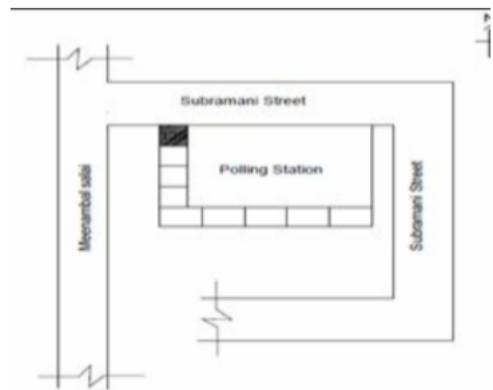

Key MAP View