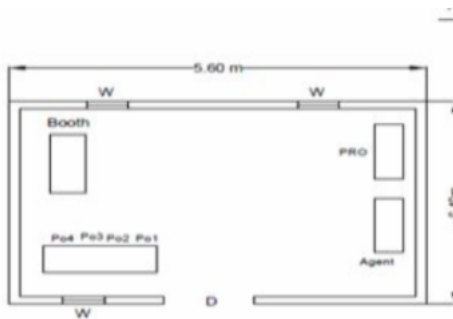

வாக்காளர் பதிவு அலுவலரின்
கையொப்பம்

Nazri Naksha

Google Map View

Polling Station Building Front View

Polling Station Front View

Cad View

Key MAP View

| | | | | | |
|---|----------------------------------|---|----------------------------------|---|----------------------------------|
| 1 பெயர் : சொக்கலிங்கம் - தந்தையின் பெயர்: சூப்பசாமி - வீட்டு எண் : 1 வயது : 71 பாலினம் : ஆண் | TWT3797685 Photo is available | 2 பெயர் : ஜேசுதாஸ்ஜெயக்குமார் - தந்தையின் பெயர்: அருள் ராஜ் - வீட்டு எண் : 1- வயது : 45 பாலினம் : ஆண் | TWT2872612 Photo is available | 3 பெயர் : தமிழ்செல்வி - கணவர் பெயர்: விஜயகுமார் - வீட்டு எண் : 2 வயது : 38 பாலினம் : பெண் | TWT0543389 Photo is available |
| 4 பெயர் : திவாகர் - தந்தையின் பெயர்: சேகர் - வீட்டு எண் : 2 வயது : 35 பாலினம் : ஆண் | TWT0273144 Photo is available | 5 பெயர் : தினகர் - தந்தையின் பெயர்: சேகர் - வீட்டு எண் : 2 வயது : 35 பாலினம் : ஆண் | TWT0273151 Photo is available | 6 பெயர் : பிரசாந்த் - தந்தையின் பெயர்: சேகர் - வீட்டு எண் : 2 வயது : 28 பாலினம் : ஆண் | TWT3347937 Photo is available |
| 7 பெயர் : ம்ருத்யுஞ்ஜயன் - தந்தையின் பெயர்: வெங்கட்ராமன் - வீட்டு எண் : 2-1 வயது : 87 பாலினம் : ஆண் | TWT3797701 Photo is available | 8 பெயர் : சேகர் - தந்தையின் பெயர்: ராமநாதன் - வீட்டு எண் : 2-1 வயது : 67 பாலினம் : ஆண் | FBC2675148 Photo is available | 9 பெயர் : பூநிவித்யா - கணவர் பெயர்: சேகர் - வீட்டு எண் : 2-1 வயது : 57 பாலினம் : பெண் | FBC2670446 Photo is available |
| 10 பெயர் : காயத்ரி - கணவர் பெயர்: பிரசாத் - வீட்டு எண் : 2-2 வயது : 50 பாலினம் : பெண் | FBC2670859 Photo is available | 11 பெயர் : கோபால் - தந்தையின் பெயர்: வெங்கட்ராமன் - வீட்டு எண் : 7-3 வயது : 75 பாலினம் : ஆண் | TWT3797719 Photo is available | 12 பெயர் : ராணி - கணவர் பெயர்: கோபால் - வீட்டு எண் : 7-3 வயது : 70 பாலினம் : பெண் | TWT3797727 Photo is available |
| 13 பெயர் : பார்த்தசாரதி - தந்தையின் பெயர்: கோபால் - வீட்டு எண் : 7-3 வயது : 49 பாலினம் : ஆண் | FBC2670156 Photo is available | 14 பெயர் : சாமுன் டீஸ்வரி - கணவர் பெயர்: செந்தில்முருகன் - வீட்டு எண் : 9 வயது : 38 பாலினம் : பெண் | TWT2999506 Photo is available | 15 பெயர் : ம.ஹப்பீஸா தந்தையின் பெயர்: அசோகன் - வீட்டு எண் : 9 வயது : 34 பாலினம் : பெண் | TWT2872786 Photo is available |
| 16 பெயர் : வெங்கடேசன் - தந்தையின் பெயர்: முத்தையா - வீட்டு எண் : 9-2 வயது : 84 பாலினம் : ஆண் | FBC1249846 Photo is available | 17 பெயர் : செந்தில்முருகன் - தந்தையின் பெயர்: வேங்கடேசன் - வீட்டு எண் : 9-2 வயது : 46 பாலினம் : ஆண் | FBC2676468 Photo is available | 18 பெயர் : பூங்கொடி - கணவர் பெயர்: நடராஜன் - வீட்டு எண் : 11-3 வயது : 62 பாலினம் : பெண் | TWT3797743 Photo is available |
| 19 பெயர் : ஜெயகுமார் - தந்தையின் பெயர்: ராதாகிருஷ்ணன் - வீட்டு எண் : 13-2 வயது : 72 பாலினம் : ஆண் | FBC1275999 Photo is available | 20 பெயர் : மைதிலி - கணவர் பெயர்: ஜெயகுமார் - வீட்டு எண் : 13-2 வயது : 67 பாலினம் : பெண் | FBC1275981 Photo is available | 21 பெயர் : சதீஷ்குமார் - தந்தையின் பெயர்: ஜெயகுமார் - வீட்டு எண் : 13-2 வயது : 40 பாலினம் : ஆண் | FBC2672327 Photo is available |
| 22 பெயர் : மணிவாசகம் - தந்தையின் பெயர்: வெங்கடாசலம் - வீட்டு எண் : 14-3 வயது : 72 பாலினம் : ஆண் | FBC2677219 Photo is available | 23 பெயர் : அன்புஎழிலி - கணவர் பெயர்: மணிவாசகம் - வீட்டு எண் : 14-3 வயது : 66 பாலினம் : பெண் | FBC2677227 Photo is available | 24 பெயர் : ரமாதேவி - கணவர் பெயர்: மோகன் - வீட்டு எண் : 15-1 வயது : 68 பாலினம் : பெண் | TWT3797768 Photo is available |
| 25 பெயர் : வெங்கடாசலபதி - தந்தையின் பெயர்: முனுசாமி - வீட்டு எண் : 18-2 வயது : 76 பாலினம் : ஆண் | TWT3797776 Photo is available | 26 பெயர் : ராஜேஸ்வரி - கணவர் பெயர்: வெங்கடசபாபதி - வீட்டு எண் : 18-2 வயது : 72 பாலினம் : பெண் | TWT3797784 Photo is available | 27 பெயர் : முனிராமு வெ தந்தையின் பெயர்: வெங்கடாசலபதி வீட்டு எண் : 18-2 வயது : 49 பாலினம் : ஆண் | FBC1278563 Photo is available |
| 28 பெயர் : ருக்மணி - கணவர் பெயர்: பழனிவேலு - வீட்டு எண் : 20 வயது : 77 பாலினம் : பெண் | TWT3797792 Photo is available | 29 பெயர் : பூநிதேவி - கணவர் பெயர்: பிரகாஷ் - வீட்டு எண் : 20 வயது : 50 பாலினம் : பெண் | FBC2676955 Photo is available | 30 பெயர் : நிவிதா - தந்தையின் பெயர்: லோகேஸ்வரன் - வீட்டு எண் : 20 வயது : 32 பாலினம் : பெண் | TWT3108990 Photo is available |