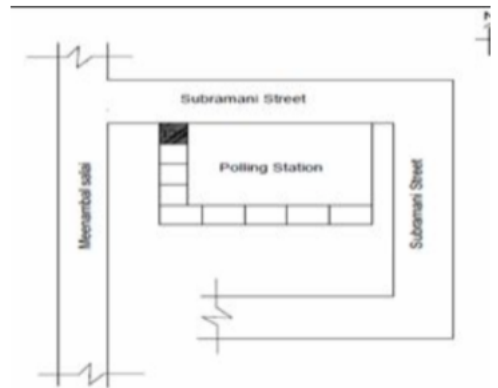

Key MAP View