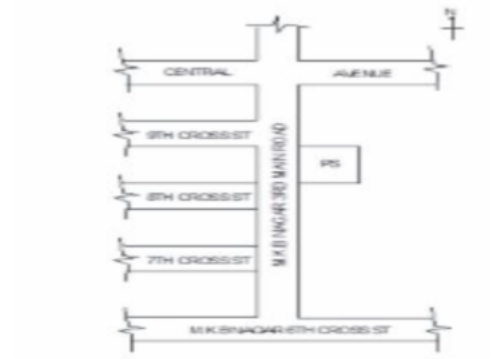

Key MAP View