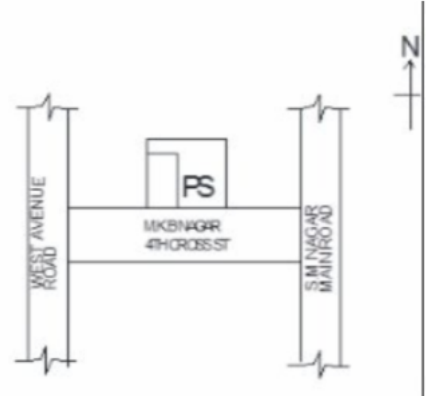

Google Map View

Polling Station Building Front View

Polling Station Front View

Cad View

Key MAP View

1 பெயர் : சீ ரேணுகா தேவி கணவர் பெயர்: சீனிவாசன் - வீட்டு எண் : 1ஏ வயது : 36 பாலினம் : பெண் Photo is available	FBC5881867	2 பெயர் : சுஜாதா - கணவர் பெயர்: பாலாஜி - வீட்டு எண் : 2டி-74 வயது : 48 பாலினம் : பெண் Photo is available	FBC2361681	3 பெயர் : மீனாட்சியம்மாள் கணவர் பெயர்: ராமசாமி வீட்டு எண் : 3-70 வயது : 70 பாலினம் : பெண் Photo is available	TWT4061651
4 பெயர் : கிருஷ்ணராஜ் தந்தையின் பெயர்: பூவலிங்கம் வீட்டு எண் : 3-70 வயது : 58 பாலினம் : பெண் Photo is available	TWT4061594	5 பெயர் : கி நாகரத்தினம்மாள் கணவர் பெயர்: கிருஷ்ணராஜ் வீட்டு எண் : 3/70 வயது : 49 பாலினம் : பெண் Photo is available	TWT4463493	6 பெயர் : வசந்தராணி தந்தையின் பெயர்: கிருஷ்ணராஜ் வீட்டு எண் : 3-70 வயது : 25 பாலினம் : பெண் Photo is available	TWT4061628
7 பெயர் : கார்த்திக் ராஜா தந்தையின் பெயர்: கிருஷ்ணராஜ் வீட்டு எண் : 3/70 வயது : 23 பாலினம் : ஆண் Photo is available	TWT4160933	8 பெயர் : கிரிஜா தந்தையின் பெயர்: மகாலிங்கம் வீட்டு எண் : 3ஏ/78 வயது : 25 பாலினம் : பெண் Photo is available	TWT3674579	9 பெயர் : பாலசுப்பிரமணியன் - தந்தையின் பெயர்: நடராஜ் - வீட்டு எண் : 3b வயது : 58 பாலினம் : ஆண் Photo is available	TWT3114048
10 பெயர் : நதியா கணவர் பெயர்: கிருஷ்ணாமூர்த்தி - வீட்டு எண் : 3b-25 வயது : 36 பாலினம் : பெண் Photo is available	TWT3114097	11 பெயர் : மாதவி - கணவர் பெயர்: நித்யானந்தன் - வீட்டு எண் : 4 வயது : 43 பாலினம் : பெண் Photo is available	TWT3114196	12 பெயர் : மேகநாதன் - தந்தையின் பெயர்: துரைவேல் - வீட்டு எண் : 4 வயது : 33 பாலினம் : ஆண் Photo is available	TWT3352200
13 பெயர் : திவாகர் - தந்தையின் பெயர்: முனுசாமி - வீட்டு எண் : 4 வயது : 29 பாலினம் : ஆண் Photo is available	TWT3114212	14 பெயர் : சரவணன் - தந்தையின் பெயர்: மாரிமுத்து - வீட்டு எண் : 4 வயது : 28 பாலினம் : ஆண் Photo is available	TWT3352077	15 பெயர் : சக்தி பிரியா மு தந்தையின் பெயர்: முனுசாமி சு வீட்டு எண் : 4 வயது : 26 பாலினம் : பெண் Photo is available	TWT3686623
16 பெயர் : ஆஷா தந்தையின் பெயர்: போதிநாதன் வீட்டு எண் : 4B வயது : 25 பாலினம் : ஆண் Photo is available	TWT4021218	17 பெயர் : கிளமன்ட் தந்தையின் பெயர்: அந்தோனிராஜ் வீட்டு எண் : 4 வயது : 25 பாலினம் : ஆண் Photo is available	TWT4018834	18 பெயர் : ஜெயபுரீ தந்தையின் பெயர்: நித்யானந்தம் வீட்டு எண் : 4 வயது : 21 பாலினம் : பெண் Photo is available	TWT4373148
19 பெயர் : தர்மலிங்கம் - தந்தையின் பெயர்: சுப்பிரமணி - வீட்டு எண் : 4-4 வயது : 64 பாலினம் : ஆண் Photo is available	TWT3905395	20 பெயர் : கீதா - கணவர் பெயர்: தர்மலிங்கம் - வீட்டு எண் : 4-4 வயது : 56 பாலினம் : பெண் Photo is available	TWT3905403	21 பெயர் : கங்கா - கணவர் பெயர்: தனஞ்செழியன் - வீட்டு எண் : 4-5 வயது : 45 பாலினம் : பெண் Photo is available	FBC2369478
22 பெயர் : சலோமி - கணவர் பெயர்: பார்த்திபன் - வீட்டு எண் : 4A வயது : 39 பாலினம் : பெண் Photo is available	TWT2880557	23 பெயர் : கலாவதி கணவர் பெயர்: ராஜேந்தரன் வீட்டு எண் : 4பீ வயது : 60 பாலினம் : பெண் Photo is available	TWT4193272	24 பெயர் : லதா - தாயின் பெயர்: ருக்மணி - வீட்டு எண் : 4B வயது : 55 பாலினம் : பெண் Photo is available	TWT0137489
25 பெயர் : போதிநாதன் - தந்தையின் பெயர்: வேணுகோபால் - வீட்டு எண் : 4B வயது : 53 பாலினம் : ஆண் Photo is available	TWT0368415	26 பெயர் : உஷா - கணவர் பெயர்: போதிநாதன் - வீட்டு எண் : 4B வயது : 44 பாலினம் : பெண் Photo is available	TWT0367623	27 பெயர் : வனிதா - தந்தையின் பெயர்: செந்தில் குமார் - வீட்டு எண் : 4B வயது : 39 பாலினம் : பெண் Photo is available	TWT3352275
28 பெயர் : கார்த்திக் - தந்தையின் பெயர்: பெருமாள் - வீட்டு எண் : 4b வயது : 36 பாலினம் : ஆண் Photo is available	TWT0137125	29 பெயர் : கணேஷ் - தந்தையின் பெயர்: பெருமாள் - வீட்டு எண் : 4b வயது : 35 பாலினம் : ஆண் Photo is available	TWT3114006	30 பெயர் : மஞ்சு - தந்தையின் பெயர்: பாஸ்கர் - வீட்டு எண் : 4B வயது : 32 பாலினம் : பெண் Photo is available	TWT2880946