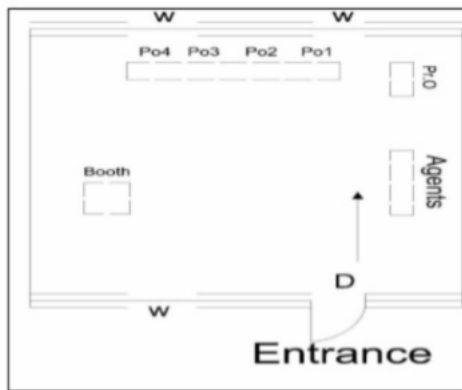

Google Map View

Polling Station Building Front View

Polling Station Front View

Cad View

Key MAP View

சட்டமன்றத் தொகுதியின் எண் மற்றும் பெயர் : 12-பெரம்பூர்
பிரிவு எண் மற்றும் பெயர் 1-வியாசர்பாடி வார்டு எண் 44 நேருஜி 1வது தெரு