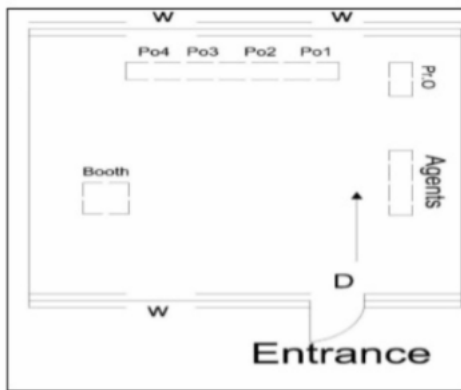

Google Map View

Polling Station Building Front View

Polling Station Front View

Cad View

Key MAP View

1 பெயர் : ஜெயச்சந்திரன் - தந்தையின் பெயர்: பாலசுந்தரம் - வீட்டு எண் : 1 வயது : 67 பாலினம் : ஆண்	TWT3807369 Photo is available	2 பெயர் : ரவிசந்திரன் - தந்தையின் பெயர்: கோபால் - வீட்டு எண் : 1 வயது : 62 பாலினம் : ஆண்	TWT2889178 Photo is available	3 பெயர் : ஜெயலட்சுமி - கணவர் பெயர்: ஜெயச்சந்திரன் - வீட்டு எண் : 1 வயது : 58 பாலினம் : பெண்	TWT3807377 Photo is available
4 பெயர் : மரகதவல்லிகுமார் - கணவர் பெயர்: குமார் - வீட்டு எண் : 1 வயது : 54 பாலினம் : பெண்	TWT3245511 Photo is available	5 பெயர் : பவானி - கணவர் பெயர்: ரவிசந்திரன் - வீட்டு எண் : 1 வயது : 53 பாலினம் : பெண்	TWT2889079 Photo is available	6 பெயர் : தீபா - கணவர் பெயர்: ஜெயச்சந்திரன் - வீட்டு எண் : 1 வயது : 38 பாலினம் : பெண்	FBC5940713 Photo is available
7 பெயர் : கோகிலா - தந்தையின் பெயர்: குமார் - வீட்டு எண் : 1 வயது : 34 பாலினம் : பெண்	TWT2701936 Photo is available	8 பெயர் : ராஜேஷ்வர் - தந்தையின் பெயர்: ரவிசந்திரன் - வீட்டு எண் : 1 வயது : 32 பாலினம் : ஆண்	TWT2888816 Photo is available	9 பெயர் : பிரகாஷ் - தந்தையின் பெயர்: ஜெயச்சந்திரன் - வீட்டு எண் : 1 வயது : 31 பாலினம் : ஆண்	TWT3003472 Photo is available
10 பெயர் : கோவிந்தராஜ் - தந்தையின் பெயர்: குமார் - வீட்டு எண் : 1 வயது : 31 பாலினம் : ஆண்	TWT2701944 Photo is available	11 பெயர் : சதீஷ்குமார் - தந்தையின் பெயர்: ரவிசந்திரன் - வீட்டு எண் : 1 வயது : 31 பாலினம் : ஆண்	TWT2889087 Photo is available	12 பெயர் : ஜயலக்ஷ்மி கணவர் பெயர்: சந்திரா பாபு வீட்டு எண் : 1 வயது : 28 பாலினம் : பெண்	TWT4352043 Photo is available
13 பெயர் : சங்கரி கணவர் பெயர்: சின்னதுரை வீட்டு எண் : 1/106 வயது : 34 பாலினம் : பெண்	TWT3617818 Photo is available	14 பெயர் : சுப்புராஜ் - தந்தையின் பெயர்: பால்ராஜ் - வீட்டு எண் : 2 வயது : 81 பாலினம் : ஆண்	FBC6125371 Photo is available	S 15 பெயர் : சதீஷ் குமார் யூ தந்தையின் பெயர்: பாஸ்கர் பு வீட்டு எண் : 2 வயது : 28 பாலினம் : ஆண்	TWT3353877 Photo is available
16 பெயர் : நீலகண்டன் தந்தையின் பெயர்: நடேசன் வீட்டு எண் : 2/38 வயது : 47 பாலினம் : ஆண்	TWT4042560 Photo is available	17 பெயர் : லட்சுமி நீ கணவர் பெயர்: நீலகண்டன் வீட்டு எண் : 2/38 வயது : 42 பாலினம் : பெண்	TWT4069365 Photo is available	18 பெயர் : ஆனந்த் பாபு தந்தையின் பெயர்: பிரதாபன் வீட்டு எண் : 2/38 வயது : 41 பாலினம் : ஆண்	TWT3596608 Photo is available
19 பெயர் : தீபா கணவர் பெயர்: ஏழுமலை வீட்டு எண் : 2/104 வயது : 38 பாலினம் : பெண்	TWT4056958 Photo is available	20 பெயர் : திவ்யா கணவர் பெயர்: சரவணன் வீட்டு எண் : 2/104 வயது : 37 பாலினம் : பெண்	TWT4057022 Photo is available	21 பெயர் : வெங்கடேசன் - தந்தையின் பெயர்: இலங்கண்ணன் - வீட்டு எண் : 3 வயது : 68 பாலினம் : ஆண்	TWT0669556 Photo is available
22 பெயர் : ராஜேஸ்வரி - கணவர் பெயர்: வாசுதேவன் - வீட்டு எண் : 3 வயது : 46 பாலினம் : பெண்	TWT2701795 Photo is available	23 பெயர் : தமிழ்செல்வி - கணவர் பெயர்: சரவணன் - வீட்டு எண் : 3 வயது : 37 பாலினம் : பெண்	TWT0981613 Photo is available	24 பெயர் : வாசுதேவன் - தந்தையின் பெயர்: கிருஷ்ணன் - வீட்டு எண் : 3-1 வயது : 53 பாலினம் : ஆண்	TWT3807393 Photo is available
25 பெயர் : சரவணன் - தந்தையின் பெயர்: கிருஷ்ணன் - வீட்டு எண் : 3-1 வயது : 51 பாலினம் : ஆண்	TWT3807401 Photo is available	26 பெயர் : மணிமேகலை - தந்தையின் பெயர்: கிருஷ்ணன் - வீட்டு எண் : 3-1 வயது : 46 பாலினம் : பெண்	FBC2980928 Photo is available	27 பெயர் : லட்சுமி - கணவர் பெயர்: வடிவேல் - வீட்டு எண் : 3-2 வயது : 71 பாலினம் : பெண்	FBC1179373 Photo is available
28 பெயர் : சின்னபொன்னு - கணவர் பெயர்: பலராமன் - வீட்டு எண் : 3-2 வயது : 61 பாலினம் : பெண்	TWT3807419 Photo is available	29 பெயர் : யுவராணி கணவர் பெயர்: பத்மநாபன் வீட்டு எண் : 3-40 வயது : 39 பாலினம் : பெண்	TWT3575305 Photo is available	30 பெயர் : மீனாட்சி - கணவர் பெயர்: ஆனந்தன் - வீட்டு எண் : 5 வயது : 65 பாலினம் : பெண்	TWT3117629 Photo is available