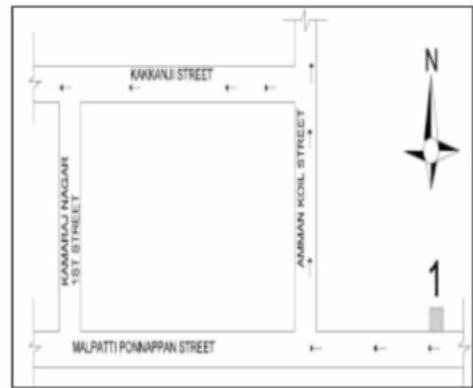

Google Map View

Polling Station Building Front View

Polling Station Front View

Cad View

Key MAP View

1 பெயர் : ராமநாதன் - தந்தையின் பெயர்: தனக்கோட்டி - வீட்டு எண் : 1 வயது : 49 பாலினம் : ஆண்	TWT0615252 Photo is available	2 பெயர் : உஷா கணவர் பெயர்: செந்தில் குமார் வீட்டு எண் : 1 வயது : 39 பாலினம் : பெண்	TWT4109203 Photo is available	3 பெயர் : தீபிகா ஆர் தந்தையின் பெயர்: ராஜேந்தரன் வீட்டு எண் : 1 வயது : 28 பாலினம் : பெண்	TWT4583076 Photo is available
4 பெயர் : ஆர்.ஹர்னி தந்தையின் பெயர்: ராஜேந்திரன் வீட்டு எண் : 1/35 வயது : 26 பாலினம் : பெண்	TWT4050399 Photo is available	5 பெயர் : பாபு - தந்தையின் பெயர்: லட்சுமணன் - வீட்டு எண் : 3 வயது : 71 பாலினம் : ஆண்	TWT0615278 Photo is available	6 பெயர் : ராஜேஸ்வரி - கணவர் பெயர்: பாபு - வீட்டு எண் : 3 வயது : 61 பாலினம் : பெண்	TWT0615286 Photo is available
7 பெயர் : கிருஷ்ணவேணி - கணவர் பெயர்: கூர்மாராவ் - வீட்டு எண் : 3 வயது : 58 பாலினம் : பெண்	TWT3187358 Photo is available	8 பெயர் : சுவேதா தந்தையின் பெயர்: வெங்கடேசன் வீட்டு எண் : 3 வயது : 24 பாலினம் : பெண்	TWT4088654 Photo is available	9 பெயர் : மித்ரா தந்தையின் பெயர்: வெங்கடேசன் வீட்டு எண் : 3 வயது : 22 பாலினம் : பெண்	TWT4350278 Photo is available
10 பெயர் : குமரகுருபரன் - தந்தையின் பெயர்: செல்வராஜ் - வீட்டு எண் : 4 வயது : 49 பாலினம் : ஆண்	TWT0143529 Photo is available	11 பெயர் : ராதா - கணவர் பெயர்: குமரகுருபரன் - வீட்டு எண் : 4 வயது : 41 பாலினம் : பெண்	TWT0143446 Photo is available	12 பெயர் : சந்தோஷ்குமார் - தந்தையின் பெயர்: குமாரசாமி - வீட்டு எண் : 5 வயது : 30 பாலினம் : ஆண்	TWT2886356 Photo is available
13 பெயர் : சதிஷ் - தந்தையின் பெயர்: ரவி - வீட்டு எண் : 5-47 வயது : 39 பாலினம் : ஆண்	TWT3246295 Photo is available	14 பெயர் : பிரியதர்ஷினி - தந்தையின் பெயர்: குமாரசுவாமி - வீட்டு எண் : 5-89 வயது : 28 பாலினம் : பெண்	TWT3246329 Photo is available	15 பெயர் : கிருஷ்ணம்மாள் - கணவர் பெயர்: ராமசாமி - வீட்டு எண் : 5-166 வயது : 49 பாலினம் : பெண்	FBC2985117 Photo is available
16 பெயர் : ரஞ்சிதம் கணவர் பெயர்: வரதராஜன் வீட்டு எண் : 6/1 வயது : 57 பாலினம் : பெண்	TWT4551339 Photo is available	17 பெயர் : கோவிந்தசாமி - தந்தையின் பெயர்: துரைகண்ணு - வீட்டு எண் : 7 வயது : 64 பாலினம் : ஆண்	TWT0669531 Photo is available	18 பெயர் : கௌரி - கணவர் பெயர்: கோவிந்தசாமி - வீட்டு எண் : 7 வயது : 48 பாலினம் : பெண்	FBC1870146 Photo is available
19 பெயர் : இந்திரா - கணவர் பெயர்: சேகர் - வீட்டு எண் : 7 வயது : 45 பாலினம் : பெண்	TWT3354313 Photo is available	20 பெயர் : கீதா கணவர் பெயர்: ஆறுமுகம் வீட்டு எண் : 8/26 வயது : 44 பாலினம் : பெண்	TWT4386363 Photo is available	21 பெயர் : மதுமிதா தந்தையின் பெயர்: குமார் வீட்டு எண் : 8/26 வயது : 21 பாலினம் : பெண்	TWT4436622 Photo is available
22 பெயர் : ஹரிபிரியா தந்தையின் பெயர்: ஆறுமுகம் வீட்டு எண் : 8/26 வயது : 20 பாலினம் : பெண்	TWT4584892 Photo is available	23 பெயர் : புஷ்பா - கணவர் பெயர்: ராமதாஸ் - வீட்டு எண் : 8-26-5 வயது : 67 பாலினம் : பெண்	TWT3246253 Photo is available	24 பெயர் : காளிதாஸ் - தந்தையின் பெயர்: ராமதாஸ் - வீட்டு எண் : 8-26-5 வயது : 40 பாலினம் : ஆண்	TWT3246279 Photo is available
S 25 பெயர் : சுப்புராஜ் வீ தந்தையின் பெயர்: வீரப்பெருமாள் - வீட்டு எண் : 9 வயது : 47 பாலினம் : ஆண்	TWT3118163 Photo is available	26 பெயர் : விஜயலட்சுமி - கணவர் பெயர்: சுப்புராஜ் - வீட்டு எண் : 9 வயது : 43 பாலினம் : பெண்	TWT3118171 Photo is available	27 பெயர் : ஜாய்ஸ்பெனிடா - கணவர் பெயர்: தாமஸ் வில்லியம்ஸ் - வீட்டு எண் : 9 வயது : 41 பாலினம் : பெண்	TWT0143271 Photo is available
28 பெயர் : சுரேஷ் - தந்தையின் பெயர்: வீரப்பெருமாள் - வீட்டு எண் : 9-55 வயது : 41 பாலினம் : ஆண்	TWT3246162 Photo is available	29 பெயர் : மாரீஸ்வரி - கணவர் பெயர்: சுரேஷ் - வீட்டு எண் : 9-55 வயது : 37 பாலினம் : பெண்	TWT3246147 Photo is available	30 பெயர் : கார்த்திகா தந்தையின் பெயர்: பெரியாண்டவர் வீட்டு எண் : 9/55 வயது : 33 பாலினம் : பெண்	TWT4551743 Photo is available