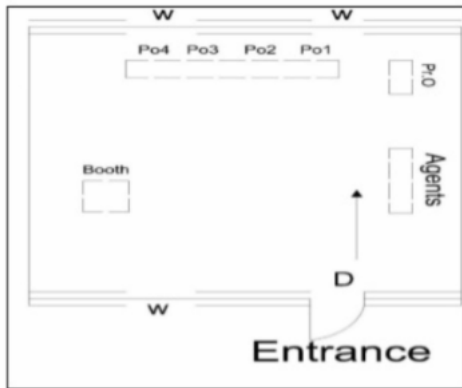

Google Map View

Polling Station Building Front View

Polling Station Front View

Cad View

Key MAP View

1 பெயர் : ராமநாதன் - தந்தையின் பெயர்: தனக்கோட்டி - வீட்டு எண் : 1 வயது : 49 பாலினம் : ஆண்	TWT0615252 Photo is available	2 பெயர் : உஷா கணவர் பெயர்: செந்தில் குமார் வீட்டு எண் : 1 வயது : 39 பாலினம் : பெண்	TWT4109203 Photo is available	3 பெயர் : தீபிகா ஆர் தந்தையின் பெயர்: ராஜேந்தரன் வீட்டு எண் : 1 வயது : 28 பாலினம் : பெண்	TWT4583076 Photo is available
4 பெயர் : ஆர்.ஹர்னி தந்தையின் பெயர்: ராஜேந்திரன் வீட்டு எண் : 1/35 வயது : 26 பாலினம் : பெண்	TWT4050399 Photo is available	5 பெயர் : பாபு - தந்தையின் பெயர்: லட்சுமணன் - வீட்டு எண் : 3 வயது : 71 பாலினம் : ஆண்	TWT0615278 Photo is available	6 பெயர் : ராஜேஸ்வரி - கணவர் பெயர்: பாபு - வீட்டு எண் : 3 வயது : 61 பாலினம் : பெண்	TWT0615286 Photo is available
7 பெயர் : கிருஷ்ணவேணி - கணவர் பெயர்: கூர்மாராவ் - வீட்டு எண் : 3 வயது : 58 பாலினம் : பெண்	TWT3187358 Photo is available	8 பெயர் : சுவேதா தந்தையின் பெயர்: வெங்கடேசன் வீட்டு எண் : 3 வயது : 24 பாலினம் : பெண்	TWT4088654 Photo is available	9 பெயர் : மித்ரா தந்தையின் பெயர்: வெங்கடேசன் வீட்டு எண் : 3 வயது : 22 பாலினம் : பெண்	TWT4350278 Photo is available
10 பெயர் : குமரகுருபரன் - தந்தையின் பெயர்: செல்வராஜ் - வீட்டு எண் : 4 வயது : 49 பாலினம் : ஆண்	TWT0143529 Photo is available	11 பெயர் : ராதா - கணவர் பெயர்: குமரகுருபரன் - வீட்டு எண் : 4 வயது : 41 பாலினம் : பெண்	TWT0143446 Photo is available	12 பெயர் : சந்தோஷ்குமார் - தந்தையின் பெயர்: குமாரசாமி - வீட்டு எண் : 5 வயது : 30 பாலினம் : ஆண்	TWT2886356 Photo is available
13 பெயர் : சதிஷ் - தந்தையின் பெயர்: ரவி - வீட்டு எண் : 5-47 வயது : 39 பாலினம் : ஆண்	TWT3246295 Photo is available	14 பெயர் : பிரியதர்ஷினி - தந்தையின் பெயர்: குமாரசுவாமி - வீட்டு எண் : 5-89 வயது : 28 பாலினம் : பெண்	TWT3246329 Photo is available	15 பெயர் : கிருஷ்ணம்மாள் - கணவர் பெயர்: ராமசாமி - வீட்டு எண் : 5-166 வயது : 49 பாலினம் : பெண்	FBC2985117 Photo is available
16 பெயர் : ரஞ்சிதம் கணவர் பெயர்: வரதராஜன் வீட்டு எண் : 6/1 வயது : 57 பாலினம் : பெண்	TWT4551339 Photo is available	17 பெயர் : கோவிந்தசாமி - தந்தையின் பெயர்: துரைகண்ணு - வீட்டு எண் : 7 வயது : 64 பாலினம் : ஆண்	TWT0669531 Photo is available	18 பெயர் : கௌரி - கணவர் பெயர்: கோவிந்தசாமி - வீட்டு எண் : 7 வயது : 48 பாலினம் : பெண்	FBC1870146 Photo is available
19 பெயர் : இந்திரா - கணவர் பெயர்: சேகர் - வீட்டு எண் : 7 வயது : 45 பாலினம் : பெண்	TWT3354313 Photo is available	20 பெயர் : கீதா கணவர் பெயர்: ஆறுமுகம் வீட்டு எண் : 8/26 வயது : 44 பாலினம் : பெண்	TWT4386363 Photo is available	21 பெயர் : மதுமிதா தந்தையின் பெயர்: குமார் வீட்டு எண் : 8/26 வயது : 21 பாலினம் : பெண்	TWT4436622 Photo is available
22 பெயர் : ஹரிபிரியா தந்தையின் பெயர்: ஆறுமுகம் வீட்டு எண் : 8/26 வயது : 20 பாலினம் : பெண்	TWT4584892 Photo is available	23 பெயர் : புஷ்பா - கணவர் பெயர்: ராமதாஸ் - வீட்டு எண் : 8-26-5 வயது : 67 பாலினம் : பெண்	TWT3246253 Photo is available	24 பெயர் : காளிதாஸ் - தந்தையின் பெயர்: ராமதாஸ் - வீட்டு எண் : 8-26-5 வயது : 40 பாலினம் : ஆண்	TWT3246279 Photo is available
S 25 பெயர் : சுப்புராஜ் வீ தந்தையின் பெயர்: வீரப்பெருமாள் - வீட்டு எண் : 9 வயது : 47 பாலினம் : ஆண்	TWT3118163 Photo is available	26 பெயர் : விஜயலட்சுமி - கணவர் பெயர்: சுப்புராஜ் - வீட்டு எண் : 9 வயது : 43 பாலினம் : பெண்	TWT3118171 Photo is available	27 பெயர் : ஜாய்ஸ்பெனிடா - கணவர் பெயர்: தாமஸ் வில்லியம்ஸ் - வீட்டு எண் : 9 வயது : 41 பாலினம் : பெண்	TWT0143271 Photo is available
28 பெயர் : சுரேஷ் - தந்தையின் பெயர்: வீரப்பெருமாள் - வீட்டு எண் : 9-55 வயது : 41 பாலினம் : ஆண்	TWT3246162 Photo is available	29 பெயர் : மாரீஸ்வரி - கணவர் பெயர்: சுரேஷ் - வீட்டு எண் : 9-55 வயது : 37 பாலினம் : பெண்	TWT3246147 Photo is available	30 பெயர் : கார்த்திகா தந்தையின் பெயர்: பெரியாண்டவர் வீட்டு எண் : 9/55 வயது : 33 பாலினம் : பெண்	TWT4551743 Photo is available