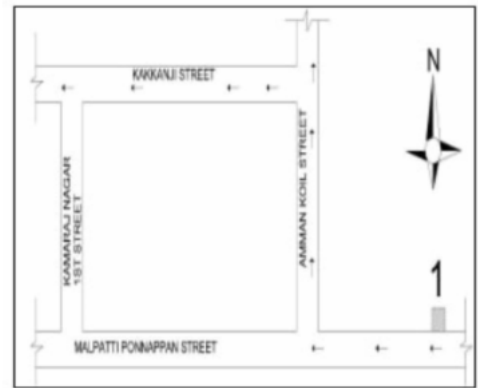

Google Map View

Polling Station Building Front View

Polling Station Front View

Cad View

Key MAP View

1 பெயர் : சுந்தரமூர்த்தி - தந்தையின் பெயர்: கொள்ளாபுரி - வீட்டு எண் : 1 வயது : 64 பாலினம் : ஆண் Photo is available	FBC6181226	2 பெயர் : ஷீலா - கணவர் பெயர்: சுந்தரமூர்த்தி - வீட்டு எண் : 1 வயது : 59 பாலினம் : பெண் Photo is available	FBC2890218	3 பெயர் : ரவிசந்திரன் - தந்தையின் பெயர்: சுந்தரமூர்த்தி - வீட்டு எண் : 1 வயது : 34 பாலினம் : ஆண் Photo is available	TWT0977256
4 பெயர் : பிரியா - தந்தையின் பெயர்: சுந்தரமூர்த்தி - வீட்டு எண் : 1 வயது : 33 பாலினம் : பெண் Photo is available	TWT0977249	5 பெயர் : ராமசாமி - தந்தையின் பெயர்: வேலு - வீட்டு எண் : 3-1 வயது : 67 பாலினம் : ஆண் Photo is available	TWT3951233	6 பெயர் : வள்ளியம்மாள் - கணவர் பெயர்: ராமசாமி - வீட்டு எண் : 3-1 வயது : 61 பாலினம் : பெண் Photo is available	FBC2894582
7 பெயர் : மாரிமுத்து - தந்தையின் பெயர்: வேலு - வீட்டு எண் : 3-1 வயது : 48 பாலினம் : ஆண் Photo is available	FBC2894467	8 பெயர் : ராகவபிரியா - கணவர் பெயர்: மாரிமுத்து - வீட்டு எண் : 3-2 வயது : 44 பாலினம் : பெண் Photo is available	FBC2894475	9 பெயர் : அரவிந்தன் தந்தையின் பெயர்: வெற்றிவேல் வீட்டு எண் : 3/34 வயது : 23 பாலினம் : ஆண் Photo is available	TWT4223616
10 பெயர் : கமலா - கணவர் பெயர்: லோகநாதன் - வீட்டு எண் : 4-1 வயது : 61 பாலினம் : பெண் Photo is available	TWT3951241	# 11 பெயர் : தனலட்சுமி - தந்தையின் பெயர்: லோகநாதன் - வீட்டு எண் : 4-1 வயது : 45 பாலினம் : பெண் Photo is available	FBC6123327	12 பெயர் : எஸ்ராஜ் - தந்தையின் பெயர்: லோகநாதன் - வீட்டு எண் : 4-1 வயது : 42 பாலினம் : ஆண் Photo is available	FBC2896322
13 பெயர் : ஜானகிராமன் தந்தையின் பெயர்: வேணுகோபால் வீட்டு எண் : 5/17 வயது : 21 பாலினம் : ஆண் Photo is available	TWT4372363	14 பெயர் : சங்கர் - தந்தையின் பெயர்: மாரியப்பன் - வீட்டு எண் : 7 வயது : 64 பாலினம் : ஆண் Photo is available	TWT0447896	15 பெயர் : ஜயம்மாள் - கணவர் பெயர்: சங்கர் - வீட்டு எண் : 7 வயது : 55 பாலினம் : பெண் Photo is available	TWT3115102
16 பெயர் : மணிரத்தினம் - தந்தையின் பெயர்: சங்கர் - வீட்டு எண் : 7 வயது : 34 பாலினம் : ஆண் Photo is available	TWT3114915	17 பெயர் : வெங்கடேசன் - தந்தையின் பெயர்: சங்கர் - வீட்டு எண் : 7 வயது : 32 பாலினம் : ஆண் Photo is available	TWT3115128	18 பெயர் : செல்வமாரி - கணவர் பெயர்: செந்தில்முருகன் - வீட்டு எண் : 7-4 வயது : 36 பாலினம் : பெண் Photo is available	TWT0447912
19 பெயர் : ரவிந்திர - தந்தையின் பெயர்: ஜெய்குமார் - வீட்டு எண் : 9 வயது : 33 பாலினம் : ஆண் Photo is available	TWT2699924	20 பெயர் : அருண் பாலாஜி - தந்தையின் பெயர்: ஜெயக்குமார் - வீட்டு எண் : 9 வயது : 31 பாலினம் : ஆண் Photo is available	TWT2699544	21 பெயர் : சரவணன் - தந்தையின் பெயர்: மணி - வீட்டு எண் : 9-1 வயது : 51 பாலினம் : ஆண் Photo is available	TWT3951290
22 பெயர் : ஷியாமளா - கணவர் பெயர்: சரவணன் - வீட்டு எண் : 9-1 வயது : 45 பாலினம் : பெண் Photo is available	FBC2899235	23 பெயர் : சங்கீத பிரியா தாயின் பெயர்: சாந்தி வீட்டு எண் : 9/199 வயது : 27 பாலினம் : பெண் Photo is available	TWT3595253	24 பெயர் : அபிராமி தாயின் பெயர்: சாந்தி வீட்டு எண் : 9/199 வயது : 25 பாலினம் : பெண் Photo is available	TWT3595246
25 பெயர் : விஜயசங்கர் தந்தையின் பெயர்: சரவணன் வீட்டு எண் : 9/199 வயது : 25 பாலினம் : ஆண் Photo is available	TWT3595279	26 பெயர் : சக்கரபாணி - தந்தையின் பெயர்: வரதராஜலு - வீட்டு எண் : 11 வயது : 71 பாலினம் : ஆண் Photo is available	TWT3951308	27 பெயர் : ரமணி - கணவர் பெயர்: சக்கரபாணி - வீட்டு எண் : 11 வயது : 69 பாலினம் : பெண் Photo is available	TWT3951316
28 பெயர் : சதீஷ்குமார் தந்தையின் பெயர்: கணேஷன் வீட்டு எண் : 14/96 வயது : 23 பாலினம் : ஆண் Photo is available	TWT4196697	29 பெயர் : சேகர் - தந்தையின் பெயர்: ஆனந்தன் - வீட்டு எண் : 15 வயது : 66 பாலினம் : ஆண் Photo is available	TWT3951324	30 பெயர் : மேகநாதன் - தந்தையின் பெயர்: ஆனந்தன் - வீட்டு எண் : 15 வயது : 61 பாலினம் : ஆண் Photo is available	FBC2895282