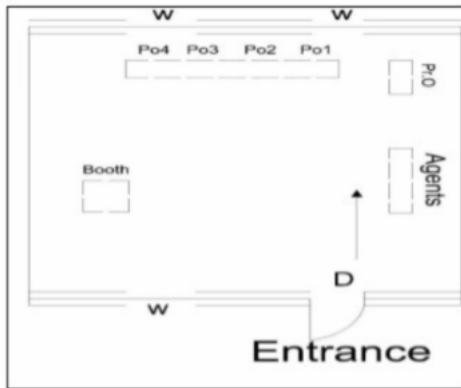

Google Map View

Polling Station Building Front View

Polling Station Front View

Cad View

Key MAP View

1 பெயர் : சுந்தரமூர்த்தி - தந்தையின் பெயர்: கொள்ளாபுரி - வீட்டு எண் : 1 வயது : 64 பாலினம் : ஆண் Photo is available	FBC6181226	2 பெயர் : ஷீலா - கணவர் பெயர்: சுந்தரமூர்த்தி - வீட்டு எண் : 1 வயது : 59 பாலினம் : பெண் Photo is available	FBC2890218	3 பெயர் : ரவிசந்திரன் - தந்தையின் பெயர்: சுந்தரமூர்த்தி - வீட்டு எண் : 1 வயது : 34 பாலினம் : ஆண் Photo is available	TWT0977256
4 பெயர் : பிரியா - தந்தையின் பெயர்: சுந்தரமூர்த்தி - வீட்டு எண் : 1 வயது : 33 பாலினம் : பெண் Photo is available	TWT0977249	5 பெயர் : ராமசாமி - தந்தையின் பெயர்: வேலு - வீட்டு எண் : 3-1 வயது : 67 பாலினம் : ஆண் Photo is available	TWT3951233	6 பெயர் : வள்ளியம்மாள் - கணவர் பெயர்: ராமசாமி - வீட்டு எண் : 3-1 வயது : 61 பாலினம் : பெண் Photo is available	FBC2894582
7 பெயர் : மாரிமுத்து - தந்தையின் பெயர்: வேலு - வீட்டு எண் : 3-1 வயது : 48 பாலினம் : ஆண் Photo is available	FBC2894467	8 பெயர் : ராகவபிரியா - கணவர் பெயர்: மாரிமுத்து - வீட்டு எண் : 3-2 வயது : 44 பாலினம் : பெண் Photo is available	FBC2894475	9 பெயர் : அரவிந்தன் தந்தையின் பெயர்: வெற்றிவேல் வீட்டு எண் : 3/34 வயது : 23 பாலினம் : ஆண் Photo is available	TWT4223616
10 பெயர் : கமலா - கணவர் பெயர்: லோகநாதன் - வீட்டு எண் : 4-1 வயது : 61 பாலினம் : பெண் Photo is available	TWT3951241	# 11 பெயர் : தனலட்சுமி - தந்தையின் பெயர்: லோகநாதன் - வீட்டு எண் : 4-1 வயது : 45 பாலினம் : பெண் Photo is available	FBC6123327	12 பெயர் : எஸ்ராஜ் - தந்தையின் பெயர்: லோகநாதன் - வீட்டு எண் : 4-1 வயது : 42 பாலினம் : ஆண் Photo is available	FBC2896322
13 பெயர் : ஜானகிராமன் தந்தையின் பெயர்: வேணுகோபால் வீட்டு எண் : 5/17 வயது : 21 பாலினம் : ஆண் Photo is available	TWT4372363	14 பெயர் : சங்கர் - தந்தையின் பெயர்: மாரியப்பன் - வீட்டு எண் : 7 வயது : 64 பாலினம் : ஆண் Photo is available	TWT0447896	15 பெயர் : ஜயம்மாள் - கணவர் பெயர்: சங்கர் - வீட்டு எண் : 7 வயது : 55 பாலினம் : பெண் Photo is available	TWT3115102
16 பெயர் : மணிரத்தினம் - தந்தையின் பெயர்: சங்கர் - வீட்டு எண் : 7 வயது : 34 பாலினம் : ஆண் Photo is available	TWT3114915	17 பெயர் : வெங்கடேசன் - தந்தையின் பெயர்: சங்கர் - வீட்டு எண் : 7 வயது : 32 பாலினம் : ஆண் Photo is available	TWT3115128	18 பெயர் : செல்வமாரி - கணவர் பெயர்: செந்தில்முருகன் - வீட்டு எண் : 7-4 வயது : 36 பாலினம் : பெண் Photo is available	TWT0447912
19 பெயர் : ரவிந்திர - தந்தையின் பெயர்: ஜெய்குமார் - வீட்டு எண் : 9 வயது : 33 பாலினம் : ஆண் Photo is available	TWT2699924	20 பெயர் : அருண் பாலாஜி - தந்தையின் பெயர்: ஜெயக்குமார் - வீட்டு எண் : 9 வயது : 31 பாலினம் : ஆண் Photo is available	TWT2699544	21 பெயர் : சரவணன் - தந்தையின் பெயர்: மணி - வீட்டு எண் : 9-1 வயது : 51 பாலினம் : ஆண் Photo is available	TWT3951290
22 பெயர் : ஷியாமளா - கணவர் பெயர்: சரவணன் - வீட்டு எண் : 9-1 வயது : 45 பாலினம் : பெண் Photo is available	FBC2899235	23 பெயர் : சங்கீத பிரியா தாயின் பெயர்: சாந்தி வீட்டு எண் : 9/199 வயது : 27 பாலினம் : பெண் Photo is available	TWT3595253	24 பெயர் : அபிராமி தாயின் பெயர்: சாந்தி வீட்டு எண் : 9/199 வயது : 25 பாலினம் : பெண் Photo is available	TWT3595246
25 பெயர் : விஜயசங்கர் தந்தையின் பெயர்: சரவணன் வீட்டு எண் : 9/199 வயது : 25 பாலினம் : ஆண் Photo is available	TWT3595279	26 பெயர் : சக்கரபாணி - தந்தையின் பெயர்: வரதராஜலு - வீட்டு எண் : 11 வயது : 71 பாலினம் : ஆண் Photo is available	TWT3951308	27 பெயர் : ரமணி - கணவர் பெயர்: சக்கரபாணி - வீட்டு எண் : 11 வயது : 69 பாலினம் : பெண் Photo is available	TWT3951316
28 பெயர் : சதீஷ்குமார் தந்தையின் பெயர்: கணேஷன் வீட்டு எண் : 14/96 வயது : 23 பாலினம் : ஆண் Photo is available	TWT4196697	29 பெயர் : சேகர் - தந்தையின் பெயர்: ஆனந்தன் - வீட்டு எண் : 15 வயது : 66 பாலினம் : ஆண் Photo is available	TWT3951324	30 பெயர் : மேகநாதன் - தந்தையின் பெயர்: ஆனந்தன் - வீட்டு எண் : 15 வயது : 61 பாலினம் : ஆண் Photo is available	FBC2895282