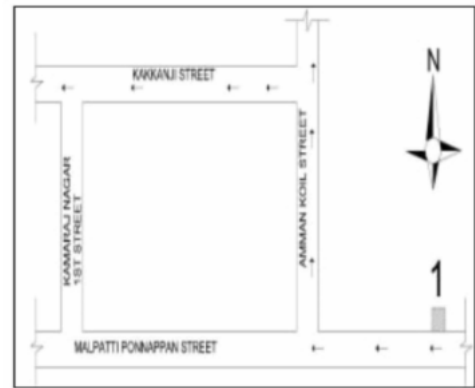

Google Map View

Polling Station Building Front View

Polling Station Front View

Cad View

Key MAP View

சட்டமன்றத் தொகுதியின் எண் மற்றும் பெயர் : 12-பெரம்பூர் பிரிவு எண் மற்றும் பெயர் 1-வியாசர்பாடி வார்டு எண் 44 திருப்பூர் குமரன் தெரு