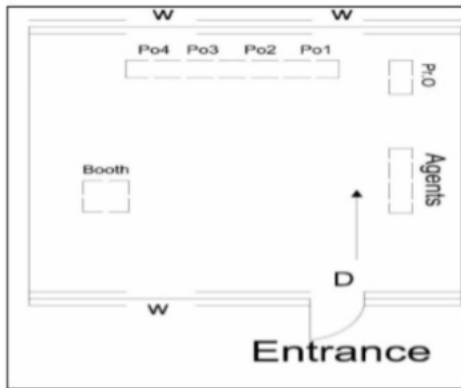

Google Map View

Polling Station Building Front View

Polling Station Front View

Cad View

Key MAP View

சட்டமன்றத் தொகுதியின் எண் மற்றும் பெயர் : 12-பெரம்பூர் பிரிவு எண் மற்றும் பெயர் 1-வியாசர்பாடி வார்டு எண் 44 திருப்பூர் குமரன் தெரு