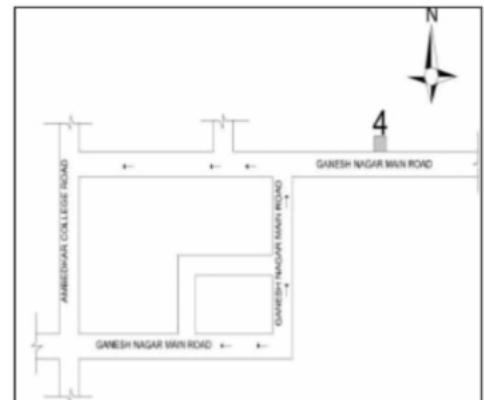

Google Map View

Polling Station Building Front View

Polling Station Front View

Cad View

Key MAP View

சட்டமன்றத் தொகுதியின் எண் மற்றும் பெயர் : 12-பெரம்பூர்
பிரிவு எண் மற்றும் பெயர் 1-பெரம்பூர் வார்டு எண் 44 திரு.வி.க. தெரு