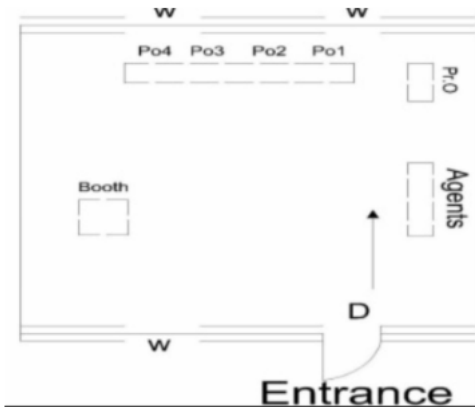

Google Map View

Polling Station Building Front View

Polling Station Front View

Cad View

Key MAP View

சட்டமன்றத் தொகுதியின் எண் மற்றும் பெயர் : 12-பெரம்பூர்
பிரிவு எண் மற்றும் பெயர் 1-பெரம்பூர் வார்டு எண் 44 திரு.வி.க. தெரு