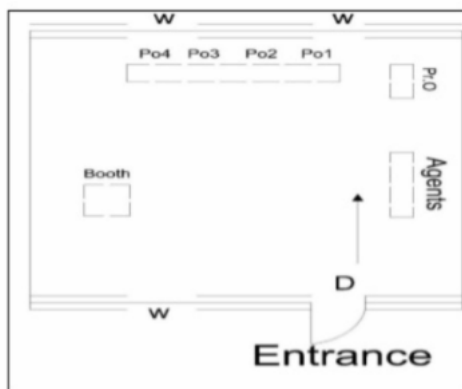

Google Map View

Polling Station Building Front View

Polling Station Front View

Cad View

Key MAP View

சட்டமன்றத் தொகுதியின் எண் மற்றும் பெயர் : 12-பெரம்பூர்
பிரிவு எண் மற்றும் பெயர் 1-வியாசர்பாடி வார்டு எண் 44 வீரபாண்டியன் தெரு