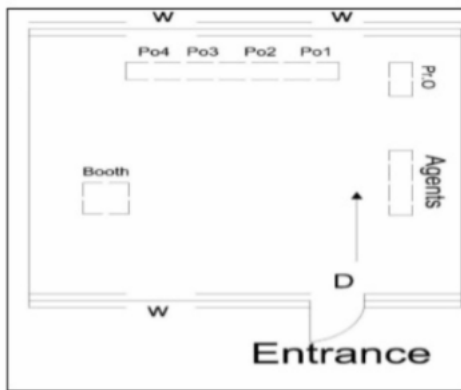

Google Map View

Polling Station Building Front View

Polling Station Front View

Cad View

Key MAP View

சட்டமன்றத் தொகுதியின் எண் மற்றும் பெயர் : 12-பெரம்பூர்  
பிரிவு எண் மற்றும் பெயர் 1-வியாசர்பாடி வார்டு எண் 44 நெடுஞ்செழியன் தெரு