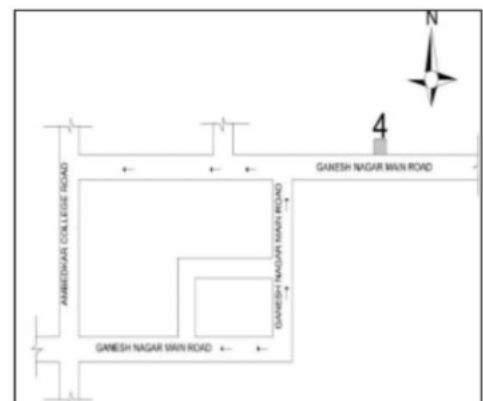

வாக்காளர் பதிவு அலுவலரின்
கையொப்பம்

Nazri Naksha

Google Map View

Polling Station Building Front View

Polling Station Front View

Cad View

Key MAP View

சட்டமன்றத் தொகுதியின் எண் மற்றும் பெயர் : 12-பெரம்பூர்
பிரிவு எண் மற்றும் பெயர் 1-பெரம்பூர் வார்டு எண் 44 கந்தன் தெரு