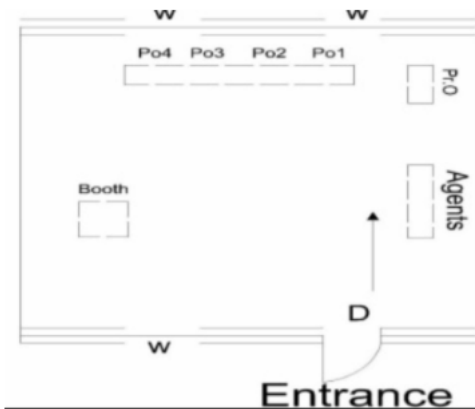

வாக்காளர் பதிவு அலுவலரின்
கையொப்பம்

Nazri Naksha

Google Map View

Polling Station Building Front View

Polling Station Front View

Cad View

Key MAP View

சட்டமன்றத் தொகுதியின் எண் மற்றும் பெயர் : 12-பெரம்பூர்
பிரிவு எண் மற்றும் பெயர் 1-பெரம்பூர் வார்டு எண் 44 கந்தன் தெரு