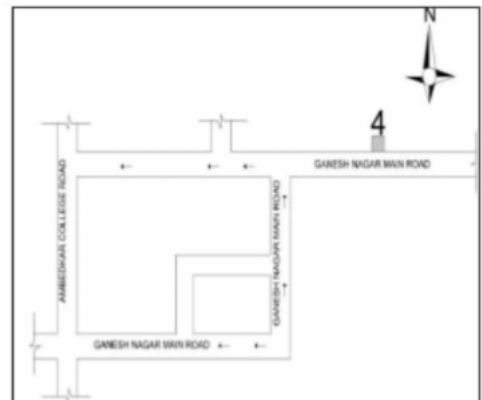

Google Map View

Polling Station Building Front View

Polling Station Front View

Cad View

Key MAP View

சட்டமன்றத் தொகுதியின் எண் மற்றும் பெயர் : 12-பெரம்பூர்
பிரிவு எண் மற்றும் பெயர் 1-பெரம்பூர் வார்டு எண் 44 துளசிங்கம் தெரு