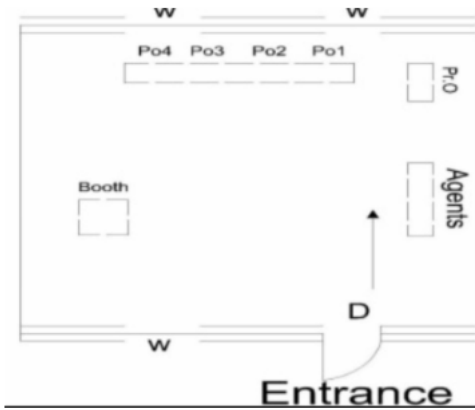

Google Map View

Polling Station Building Front View

Polling Station Front View

Cad View

Key MAP View

சட்டமன்றத் தொகுதியின் எண் மற்றும் பெயர் : 12-பெரம்பூர்
பிரிவு எண் மற்றும் பெயர் 1-பெரம்பூர் வார்டு எண் 44 துளசிங்கம் தெரு