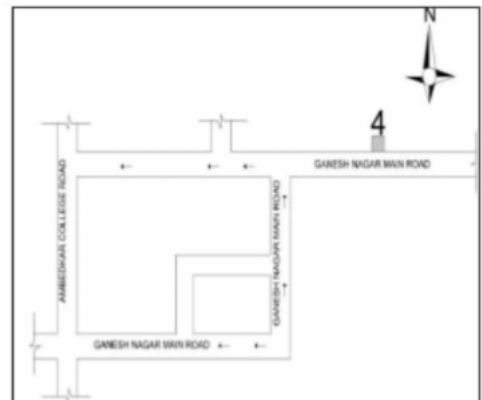

Nazri Naksha

Google Map View

Polling Station Building Front View

Polling Station Front View

Cad View

Key MAP View

சட்டமன்றத் தொகுதியின் எண் மற்றும் பெயர் : 12-பெரம்பூர்  
பிரிவு எண் மற்றும் பெயர் 1-பெரம்பூர் வார்டு எண் 44 துளசிங்கம் தெரு