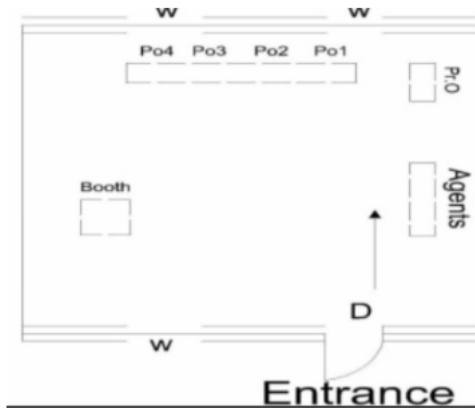

Nazri Naksha

Google Map View

Polling Station Building Front View

Polling Station Front View

Cad View

Key MAP View

சட்டமன்றத் தொகுதியின் எண் மற்றும் பெயர் : 12-பெரம்பூர்  
பிரிவு எண் மற்றும் பெயர் 1-பெரம்பூர் வார்டு எண் 44 துளசிங்கம் தெரு