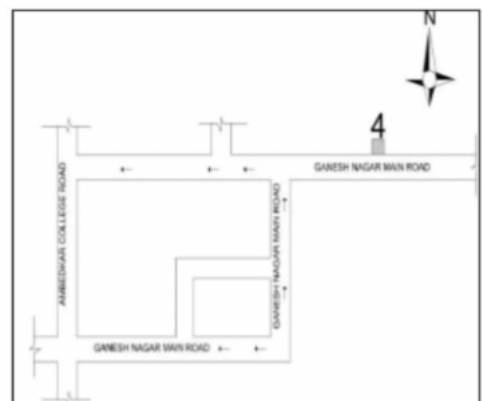

Google Map View

Polling Station Building Front View

Polling Station Front View

Cad View

Key MAP View

1 பெயர் : முனுசாமி - தந்தையின் பெயர்: லக்ஷ்மணன் - வீட்டு எண் : 2 வயது : 66 பாலினம் : ஆண்	TWT0150433 Photo is available	2 பெயர் : ராஜேஷ்கண்ணா - தந்தையின் பெயர்: நடராஜன் - வீட்டு எண் : 2 வயது : 49 பாலினம் : ஆண்	TWT0151209 Photo is available	3 பெயர் : மீனாட்சி - கணவர் பெயர்: ராஜேஷ்கண்ணா - வீட்டு எண் : 2 வயது : 48 பாலினம் : பெண்	TWT0150987 Photo is available
4 பெயர் : மணிகண்டன் - தந்தையின் பெயர்: முனுசாமி - வீட்டு எண் : 2 வயது : 41 பாலினம் : ஆண்	TWT0150326 Photo is available	5 பெயர் : சசி - கணவர் பெயர்: மணிகண்டன் - வீட்டு எண் : 2 வயது : 39 பாலினம் : பெண்	TWT0150367 Photo is available	6 பெயர் : தரணி சுந்தரி - கணவர் பெயர்: மனோகரன் - வீட்டு எண் : 2-77 வயது : 55 பாலினம் : பெண்	TWT0150250 Photo is available
7 பெயர் : சுஜாதா - கணவர் பெயர்: சிங்காரவேலு - வீட்டு எண் : 3-1 வயது : 77 பாலினம் : பெண்	TWT3932050 Photo is available	8 பெயர் : சுரேஷ்பாபு - தந்தையின் பெயர்: சிங்காரவேலு - வீட்டு எண் : 3-1 வயது : 58 பாலினம் : ஆண்	TWT3932068 Photo is available	9 பெயர் : லலிதா - கணவர் பெயர்: சுரேஷ்பாபு - வீட்டு எண் : 3-1 வயது : 52 பாலினம் : பெண்	FBC1551605 Photo is available
10 பெயர் : சத்திஷ்பாபு - தந்தையின் பெயர்: சிங்காரவேலு - வீட்டு எண் : 3-1 வயது : 52 பாலினம் : ஆண்	FBC2940666 Photo is available	11 பெயர் : ரமேஷ்பாபு - தந்தையின் பெயர்: சிங்காரவேலு - வீட்டு எண் : 3-1 வயது : 51 பாலினம் : ஆண்	TWT3932076 Photo is available	12 பெயர் : சுனித்தாமா - கணவர் பெயர்: சத்திஷ்பாபு - வீட்டு எண் : 3-1 வயது : 46 பாலினம் : பெண்	FBC2931996 Photo is available
13 பெயர் : ரம்யா - கணவர் பெயர்: ரமேஷ்பாபு - வீட்டு எண் : 3-1 வயது : 41 பாலினம் : பெண்	FBC2932002 Photo is available	14 பெயர் : கார்த்திக் பாபு - தந்தையின் பெயர்: சுரேஷ்பாபு - வீட்டு எண் : 3-61 வயது : 27 பாலினம் : ஆண்	TWT3461639 Photo is available	15 பெயர் : சரண் பாபு தந்தையின் பெயர்: சுரேஷ்பாபு வீட்டு எண் : 3/61 வயது : 24 பாலினம் : ஆண்	TWT4180030 Photo is available
16 பெயர் : ரம்யா - கணவர் பெயர்: பிரதீப் - வீட்டு எண் : 4 வயது : 37 பாலினம் : பெண்	TWT2891828 Photo is available	17 பெயர் : ஆஷாராணி - தந்தையின் பெயர்: விஜயகுமார் - வீட்டு எண் : 4 வயது : 32 பாலினம் : பெண்	TWT3355765 Photo is available	# 18 பெயர் : தினேஷ்குமார் - தந்தையின் பெயர்: மாரிமுத்து வீட்டு எண் : 4 வயது : 30 பாலினம் : ஆண்	TWT3355930 Photo is available
19 பெயர் : ரவிந்திரபாபு - தந்தையின் பெயர்: எல்லப்பன் - வீட்டு எண் : 4-1 வயது : 71 பாலினம் : ஆண்	FBC1554203 Photo is available	20 பெயர் : ஜோதி - கணவர் பெயர்: ரவிந்திரபாபு - வீட்டு எண் : 4-1 வயது : 66 பாலினம் : பெண்	FBC1548700 Photo is available	21 பெயர் : ராஜேஷ்க - தந்தையின் பெயர்: ரவிந்திரபாபு - வீட்டு எண் : 4-1 வயது : 42 பாலினம் : ஆண்	FBC5947320 Photo is available
22 பெயர் : ரஞ்சித் - தந்தையின் பெயர்: ரவிந்திரபாபு - வீட்டு எண் : 4-1 வயது : 40 பாலினம் : ஆண்	FBC2930980 Photo is available	23 பெயர் : பத்மநாபன் - தந்தையின் பெயர்: சுப்பையா - வீட்டு எண் : 4-3 வயது : 73 பாலினம் : ஆண்	TWT3932084 Photo is available	24 பெயர் : லலிதா - கணவர் பெயர்: பத்மநாபன் - வீட்டு எண் : 4-3 வயது : 63 பாலினம் : பெண்	TWT3932092 Photo is available
25 பெயர் : பிரதீப் - தந்தையின் பெயர்: பத்மநாபன் - வீட்டு எண் : 4-3 வயது : 43 பாலினம் : ஆண்	FBC1553098 Photo is available	26 பெயர் : வெங்கட்டகிருஷ்ணன் - தந்தையின் பெயர்: கோபாலன் - வீட்டு எண் : 4-4 வயது : 65 பாலினம் : ஆண்	FBC2940781 Photo is available	27 பெயர் : சுந்தரி - கணவர் பெயர்: வெங்கட்டகிருஷ்ணன் - வீட்டு எண் : 4-4 வயது : 61 பாலினம் : பெண்	FBC2940799 Photo is available
28 பெயர் : சேகர் - தந்தையின் பெயர்: ராஜாமணி - வீட்டு எண் : 4-7 வயது : 64 பாலினம் : ஆண்	TWT3932100 Photo is available	29 பெயர் : அனுராதா - கணவர் பெயர்: சேகர் - வீட்டு எண் : 4-7 வயது : 56 பாலினம் : பெண்	TWT3932118 Photo is available	30 பெயர் : சுப்ரஜா - தந்தையின் பெயர்: சேகர் - வீட்டு எண் : 4-7 வயது : 41 பாலினம் : பெண்	FBC2934818 Photo is available