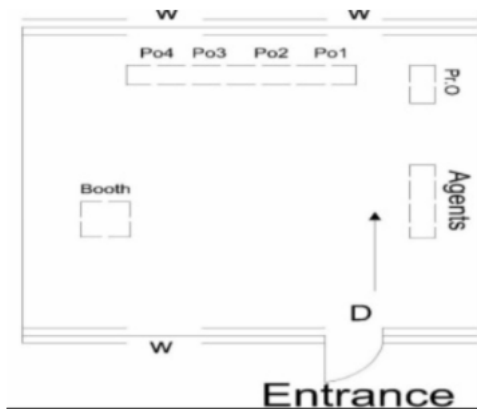

Google Map View

Polling Station Building Front View

Polling Station Front View

Cad View

Key MAP View

1 பெயர் : முனுசாமி - தந்தையின் பெயர்: லக்ஷ்மணன் - வீட்டு எண் : 2 வயது : 66 பாலினம் : ஆண்	TWT0150433 Photo is available	2 பெயர் : ராஜேஷ்கண்ணா - தந்தையின் பெயர்: நடராஜன் - வீட்டு எண் : 2 வயது : 49 பாலினம் : ஆண்	TWT0151209 Photo is available	3 பெயர் : மீனாட்சி - கணவர் பெயர்: ராஜேஷ்கண்ணா - வீட்டு எண் : 2 வயது : 48 பாலினம் : பெண்	TWT0150987 Photo is available
4 பெயர் : மணிகண்டன் - தந்தையின் பெயர்: முனுசாமி - வீட்டு எண் : 2 வயது : 41 பாலினம் : ஆண்	TWT0150326 Photo is available	5 பெயர் : சசி - கணவர் பெயர்: மணிகண்டன் - வீட்டு எண் : 2 வயது : 39 பாலினம் : பெண்	TWT0150367 Photo is available	6 பெயர் : தரணி சுந்தரி - கணவர் பெயர்: மனோகரன் - வீட்டு எண் : 2-77 வயது : 55 பாலினம் : பெண்	TWT0150250 Photo is available
7 பெயர் : சுஜாதா - கணவர் பெயர்: சிங்காரவேலு - வீட்டு எண் : 3-1 வயது : 77 பாலினம் : பெண்	TWT3932050 Photo is available	8 பெயர் : சுரேஷ்பாபு - தந்தையின் பெயர்: சிங்காரவேலு - வீட்டு எண் : 3-1 வயது : 58 பாலினம் : ஆண்	TWT3932068 Photo is available	9 பெயர் : லலிதா - கணவர் பெயர்: சுரேஷ்பாபு - வீட்டு எண் : 3-1 வயது : 52 பாலினம் : பெண்	FBC1551605 Photo is available
10 பெயர் : சத்திஷ்பாபு - தந்தையின் பெயர்: சிங்காரவேலு - வீட்டு எண் : 3-1 வயது : 52 பாலினம் : ஆண்	FBC2940666 Photo is available	11 பெயர் : ரமேஷ்பாபு - தந்தையின் பெயர்: சிங்காரவேலு - வீட்டு எண் : 3-1 வயது : 51 பாலினம் : ஆண்	TWT3932076 Photo is available	12 பெயர் : சுனித்தாமா - கணவர் பெயர்: சத்திஷ்பாபு - வீட்டு எண் : 3-1 வயது : 46 பாலினம் : பெண்	FBC2931996 Photo is available
13 பெயர் : ரம்யா - கணவர் பெயர்: ரமேஷ்பாபு - வீட்டு எண் : 3-1 வயது : 41 பாலினம் : பெண்	FBC2932002 Photo is available	14 பெயர் : கார்த்திக் பாபு - தந்தையின் பெயர்: சுரேஷ்பாபு - வீட்டு எண் : 3-61 வயது : 27 பாலினம் : ஆண்	TWT3461639 Photo is available	15 பெயர் : சரண் பாபு தந்தையின் பெயர்: சுரேஷ்பாபு வீட்டு எண் : 3/61 வயது : 24 பாலினம் : ஆண்	TWT4180030 Photo is available
16 பெயர் : ரம்யா - கணவர் பெயர்: பிரதீப் - வீட்டு எண் : 4 வயது : 37 பாலினம் : பெண்	TWT2891828 Photo is available	17 பெயர் : ஆஷாராணி - தந்தையின் பெயர்: விஜயகுமார் - வீட்டு எண் : 4 வயது : 32 பாலினம் : பெண்	TWT3355765 Photo is available	# 18 பெயர் : தினேஷ்குமார் - தந்தையின் பெயர்: மாரிமுத்து வீட்டு எண் : 4 வயது : 30 பாலினம் : ஆண்	TWT3355930 Photo is available
19 பெயர் : ரவிந்திரபாபு - தந்தையின் பெயர்: எல்லப்பன் - வீட்டு எண் : 4-1 வயது : 71 பாலினம் : ஆண்	FBC1554203 Photo is available	20 பெயர் : ஜோதி - கணவர் பெயர்: ரவிந்திரபாபு - வீட்டு எண் : 4-1 வயது : 66 பாலினம் : பெண்	FBC1548700 Photo is available	21 பெயர் : ராஜேஷ்க - தந்தையின் பெயர்: ரவிந்திரபாபு - வீட்டு எண் : 4-1 வயது : 42 பாலினம் : ஆண்	FBC5947320 Photo is available
22 பெயர் : ரஞ்சித் - தந்தையின் பெயர்: ரவிந்திரபாபு - வீட்டு எண் : 4-1 வயது : 40 பாலினம் : ஆண்	FBC2930980 Photo is available	23 பெயர் : பத்மநாபன் - தந்தையின் பெயர்: சுப்பையா - வீட்டு எண் : 4-3 வயது : 73 பாலினம் : ஆண்	TWT3932084 Photo is available	24 பெயர் : லலிதா - கணவர் பெயர்: பத்மநாபன் - வீட்டு எண் : 4-3 வயது : 63 பாலினம் : பெண்	TWT3932092 Photo is available
25 பெயர் : பிரதீப் - தந்தையின் பெயர்: பத்மநாபன் - வீட்டு எண் : 4-3 வயது : 43 பாலினம் : ஆண்	FBC1553098 Photo is available	26 பெயர் : வெங்கட்டகிருஷ்ணன் - தந்தையின் பெயர்: கோபாலன் - வீட்டு எண் : 4-4 வயது : 65 பாலினம் : ஆண்	FBC2940781 Photo is available	27 பெயர் : சுந்தரி - கணவர் பெயர்: வெங்கட்டகிருஷ்ணன் - வீட்டு எண் : 4-4 வயது : 61 பாலினம் : பெண்	FBC2940799 Photo is available
28 பெயர் : சேகர் - தந்தையின் பெயர்: ராஜாமணி - வீட்டு எண் : 4-7 வயது : 64 பாலினம் : ஆண்	TWT3932100 Photo is available	29 பெயர் : அனுராதா - கணவர் பெயர்: சேகர் - வீட்டு எண் : 4-7 வயது : 56 பாலினம் : பெண்	TWT3932118 Photo is available	30 பெயர் : சுப்ரஜா - தந்தையின் பெயர்: சேகர் - வீட்டு எண் : 4-7 வயது : 41 பாலினம் : பெண்	FBC2934818 Photo is available