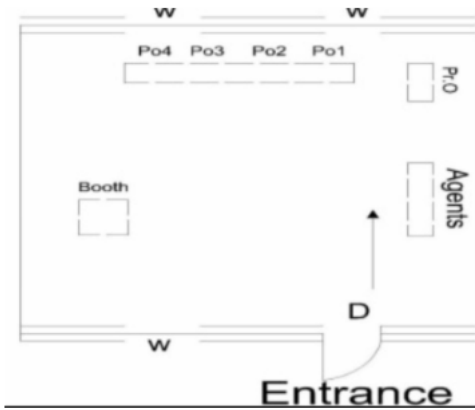

Google Map View

Polling Station Building Front View

Polling Station Front View

Cad View

Key MAP View

சட்டமன்றத் தொகுதியின் எண் மற்றும் பெயர் : 12-பெரம்பூர் பிரிவு எண் மற்றும் பெயர் 1-பெரம்பூர் வார்டு எண் 44 நடடால் தோட்டம் குடிசை பகுதி