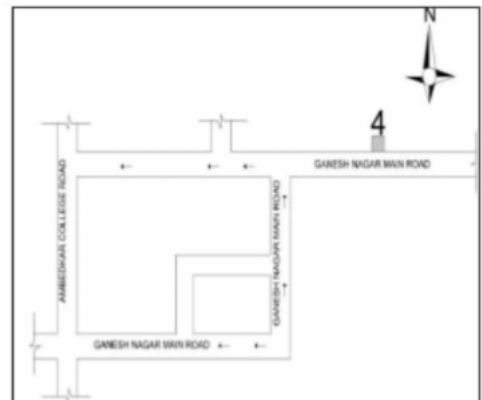

Google Map View

Polling Station Building Front View

Polling Station Front View

Cad View

Key MAP View

சட்டமன்றத் தொகுதியின் எண் மற்றும் பெயர் : 12-பெரம்பூர் பிரிவு எண் மற்றும் பெயர் 1-பெரம்பூர் வார்டு எண் 44 நடடால் தோட்டம் குடிசை பகுதி