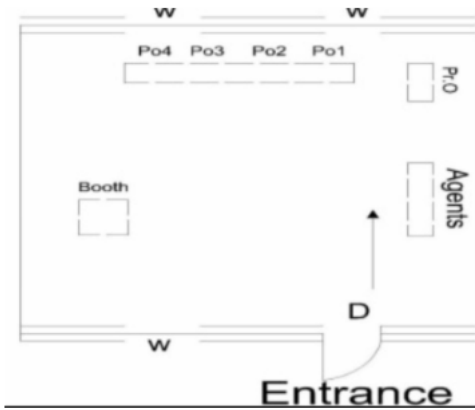

Google Map View

Polling Station Building Front View

Polling Station Front View

Cad View

Key MAP View

சட்டமன்றத் தொகுதியின் எண் மற்றும் பெயர் : 12-பெரம்பூர்
பிரிவு எண் மற்றும் பெயர் 1-பெரம்பூர் வார்டு எண் 44 மேல்பட்டி பொன்னப்பன் தெரு (294 முதல் 934 வரை)