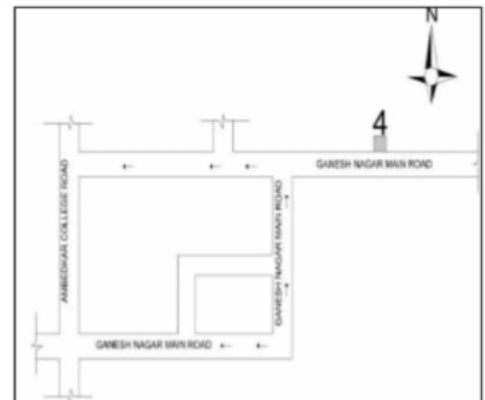

Google Map View

Polling Station Building Front View

Polling Station Front View

Cad View

Key MAP View

சட்டமன்றத் தொகுதியின் எண் மற்றும் பெயர் : 12-பெரம்பூர்
பிரிவு எண் மற்றும் பெயர் 1-பெரம்பூர் வார்டு எண் 44 மேல்பட்டி பொன்னப்பன் தெரு (294 முதல் 934 வரை)