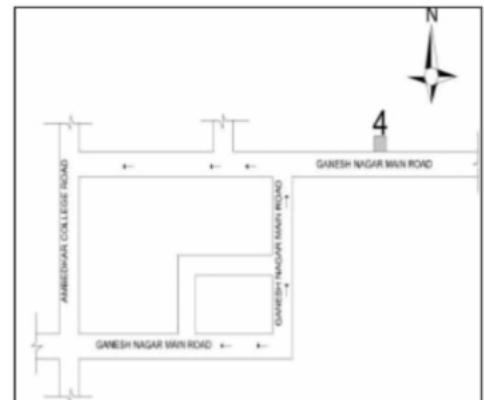

Nazri Naksha

Google Map View

Polling Station Building Front View

Polling Station Front View

Cad View

Key MAP View

சட்டமன்றத் தொகுதியின் எண் மற்றும் பெயர் : 12-பெரம்பூர்  
பிரிவு எண் மற்றும் பெயர் 1-பெரம்பூர் வார்டு எண் 44 இராஜாஜி தெரு