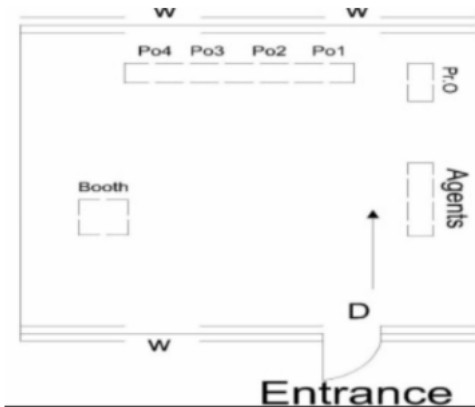

Nazri Naksha

Google Map View

Polling Station Building Front View

Polling Station Front View

Cad View

Key MAP View

சட்டமன்றத் தொகுதியின் எண் மற்றும் பெயர் : 12-பெரம்பூர்  
பிரிவு எண் மற்றும் பெயர் 1-பெரம்பூர் வார்டு எண் 44 இராஜாஜி தெரு