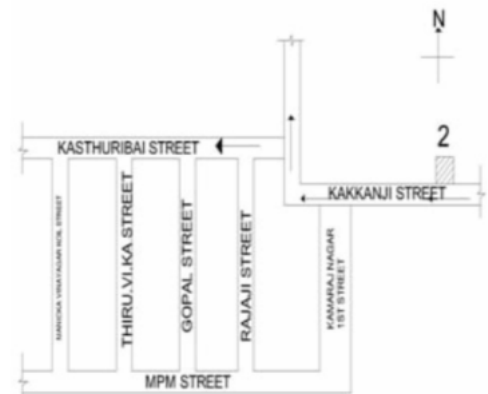

Key MAP View