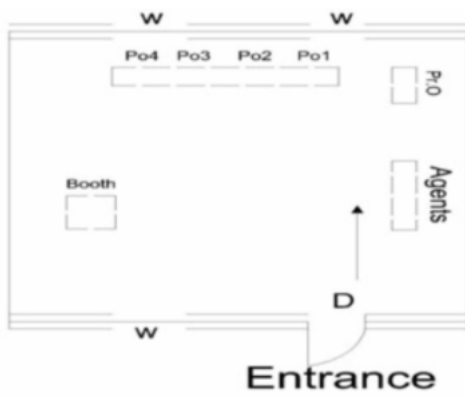

Google Map View

Polling Station Building Front View

Polling Station Front View

Cad View

Key MAP View

சட்டமன்றத் தொகுதியின் எண் மற்றும் பெயர் : 12-பெரம்பூர்
பிரிவு எண் மற்றும் பெயர் 1-வியாசர்பாடி வார்டு எண் 44 சக்திவேல் தெரு