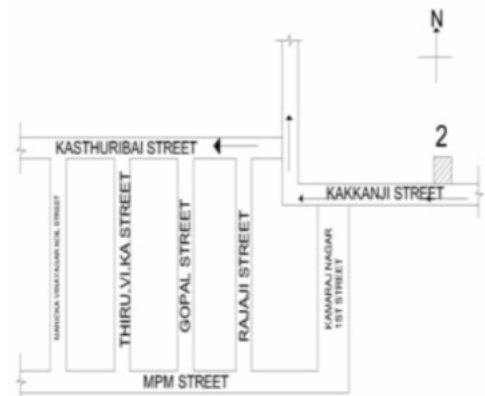

Google Map View

Polling Station Building Front View

Polling Station Front View

Cad View

Key MAP View

சட்டமன்றத் தொகுதியின் எண் மற்றும் பெயர் : 12-பெரம்பூர்
பிரிவு எண் மற்றும் பெயர் 1-வியாசர்பாடி வார்டு எண் 44 சக்திவேல் தெரு