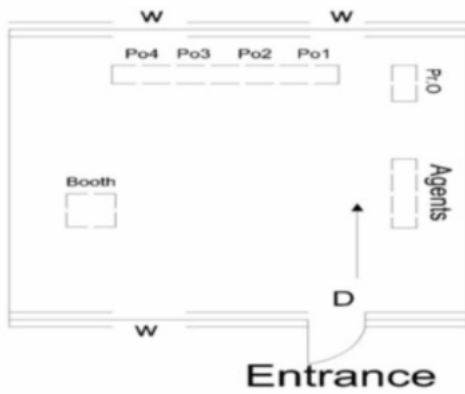

Google Map View

Polling Station Building Front View

Polling Station Front View

Cad View

Key MAP View

சட்டமன்றத் தொகுதியின் எண் மற்றும் பெயர் : 12-பெரம்பூர்
பிரிவு எண் மற்றும் பெயர் 1-பெரம்பூர் வார்டு எண் 44 அழகிரிசாமி தெரு 7வது சந்து