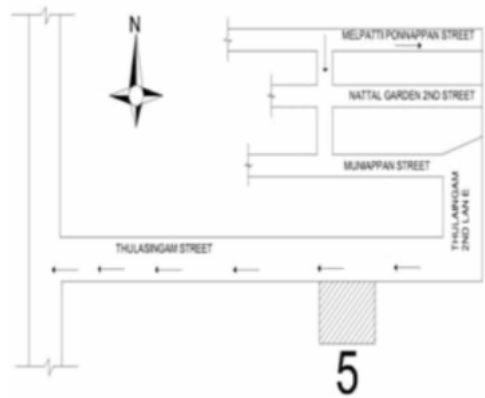

Google Map View

Polling Station Building Front View

Polling Station Front View

Cad View

Key MAP View

சட்டமன்றத் தொகுதியின் எண் மற்றும் பெயர் : 12-பெரம்பூர்
பிரிவு எண் மற்றும் பெயர் 1-பெரம்பூர் வார்டு எண் 44 அழகிரிசாமி தெரு 7வது சந்து