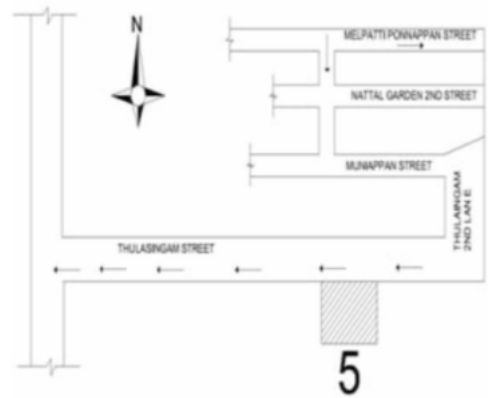

Google Map View

Polling Station Building Front View

Polling Station Front View

Cad View

Key MAP View

1 பெயர் : ரம்பா - தந்தையின் பெயர்: தனசேகர் - வீட்டு எண் : 3 வயது : 41 பாலினம் : பெண்	TWT0160655 Photo is available	2 பெயர் : ஹரிஹரன் - தந்தையின் பெயர்: சுந்தரமூர்த்தி - வீட்டு எண் : 3 வயது : 29 பாலினம் : ஆண்	TWT3254984 Photo is available	3 பெயர் : சுந்தரமூர்த்தி - தந்தையின் பெயர்: பாபு - வீட்டு எண் : 3-1 வயது : 57 பாலினம் : ஆண்	TWT3798147 Photo is available
4 பெயர் : சசிகலா - கணவர் பெயர்: சுந்தரமூர்த்தி - வீட்டு எண் : 3-1 வயது : 53 பாலினம் : பெண்	TWT3798154 Photo is available	5 பெயர் : சுகுமார் - தந்தையின் பெயர்: துரைசாமி - வீட்டு எண் : 4-1 வயது : 76 பாலினம் : ஆண்	FBC3035904 Photo is available	6 பெயர் : பார்வதி - கணவர் பெயர்: சுகுமார் - வீட்டு எண் : 4-1 வயது : 61 பாலினம் : பெண்	FBC3039021 Photo is available
7 பெயர் : துளசி - தந்தையின் பெயர்: குப்புசாமி - வீட்டு எண் : 4-1 வயது : 52 பாலினம் : ஆண்	FBC3039849 Photo is available	8 பெயர் : குமாரி - கணவர் பெயர்: துளசி - வீட்டு எண் : 4-1 வயது : 50 பாலினம் : பெண்	FBC3039856 Photo is available	9 பெயர் : பிரபு சுகுமாரன் தந்தையின் பெயர்: சுகுமாரன் துரைசுவாமி வீட்டு எண் : 4-1 வயது : 40 பாலினம் : ஆண்	FBC6185789 Photo is available
10 பெயர் : ராஜா - தந்தையின் பெயர்: பாலசுப்பிரமணியம் - வீட்டு எண் : 5 வயது : 68 பாலினம் : ஆண்	FBC3075447 Photo is available	11 பெயர் : சத்தியவதி - கணவர் பெயர்: ராமசந்திரன் - வீட்டு எண் : 5 வயது : 58 பாலினம் : பெண்	TWT0160713 Photo is available	12 பெயர் : பிரவின்சந்திரன் - தந்தையின் பெயர்: ராமசந்திரன் - வீட்டு எண் : 5 வயது : 36 பாலினம் : ஆண்	TWT0160788 Photo is available
13 பெயர் : ஸ்ரீதேவி - தந்தையின் பெயர்: ராஜா - வீட்டு எண் : 5 வயது : 34 பாலினம் : பெண்	TWT0668426 Photo is available	14 பெயர் : விஷ்ணுசந்திரன் - தந்தையின் பெயர்: ராமச்சந்திரன் - வீட்டு எண் : 5 வயது : 33 பாலினம் : ஆண்	TWT0846899 Photo is available	15 பெயர் : சுந்தர் - தந்தையின் பெயர்: அப்பு - வீட்டு எண் : 5-1 வயது : 50 பாலினம் : ஆண்	FBC3035797 Photo is available
16 பெயர் : ராமசந்திரன் - தந்தையின் பெயர்: சங்குனி - வீட்டு எண் : 5-2 வயது : 67 பாலினம் : ஆண்	TWT3798162 Photo is available	17 பெயர் : ராஜகோபால் - தந்தையின் பெயர்: வெங்கடராமன் - வீட்டு எண் : 7-1 வயது : 57 பாலினம் : ஆண்	FBC1232750 Photo is available	18 பெயர் : கீதா - கணவர் பெயர்: ராஜகோபால் - வீட்டு எண் : 7-1 வயது : 47 பாலினம் : பெண்	FBC1225432 Photo is available
19 பெயர் : தன்ராஜ் - தந்தையின் பெயர்: வெங்கடராமன் - வீட்டு எண் : 7-2 வயது : 61 பாலினம் : ஆண்	TWT3798170 Photo is available	20 பெயர் : மலர்கொடி - கணவர் பெயர்: தன்ராஜ் - வீட்டு எண் : 7-2 வயது : 50 பாலினம் : பெண்	FBC1225457 Photo is available	21 பெயர் : தேவகி - கணவர் பெயர்: தியாகராஜன் - வீட்டு எண் : 7-3 வயது : 58 பாலினம் : பெண்	TWT3798188 Photo is available
22 பெயர் : கோபால் - தந்தையின் பெயர்: தியாகராஜன் - வீட்டு எண் : 7-3 வயது : 43 பாலினம் : ஆண்	FBC3036340 Photo is available	23 பெயர் : ஆர் பூஜா தந்தையின் பெயர்: வீ ராஜகோபால் வீட்டு எண் : 7/170பி வயது : 26 பாலினம் : பெண்	TWT3509874 Photo is available	24 பெயர் : பாஸ்கரன் - தந்தையின் பெயர்: பாலகிருஷ்ணன் - வீட்டு எண் : 8-1 வயது : 61 பாலினம் : ஆண்	FBC1289172 Photo is available
25 பெயர் : செல்வி - கணவர் பெயர்: பாஸ்கரன் - வீட்டு எண் : 8-1 வயது : 52 பாலினம் : பெண்	TWT3798204 Photo is available	26 பெயர் : வெங்கடேசன் - தந்தையின் பெயர்: சுந்தரம் - வீட்டு எண் : 8-2 வயது : 59 பாலினம் : ஆண்	FBC1286434 Photo is available	27 பெயர் : வெற்றிசெல்வன் - தந்தையின் பெயர்: சுந்தரம் - வீட்டு எண் : 8-3 வயது : 56 பாலினம் : ஆண்	FBC1287440 Photo is available
28 பெயர் : உமாமகேஸ்வரி - கணவர் பெயர்: வெற்றிசெல்வன் - வீட்டு எண் : 8-3 வயது : 49 பாலினம் : பெண்	FBC1238641 Photo is available	29 பெயர் : ரவிச்சந்திரன் - தந்தையின் பெயர்: ராஜகோபால் - வீட்டு எண் : 9 வயது : 61 பாலினம் : ஆண்	FBC3037272 Photo is available	30 பெயர் : தனலட்சுமி - கணவர் பெயர்: ரவிச்சந்திரன் - வீட்டு எண் : 9 வயது : 56 பாலினம் : பெண்	FBC3034238 Photo is available