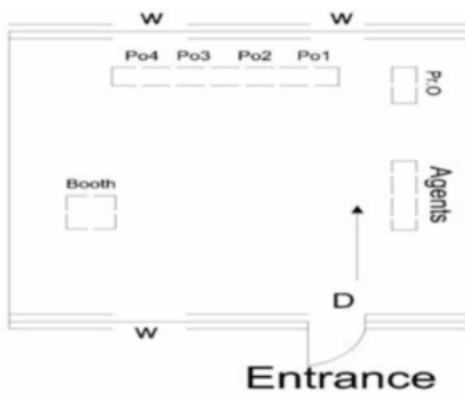

Google Map View

Polling Station Building Front View

Polling Station Front View

Cad View

Key MAP View

1 பெயர் : ரம்பா - தந்தையின் பெயர்: தனசேகர் - வீட்டு எண் : 3 வயது : 41 பாலினம் : பெண்	TWT0160655 Photo is available	2 பெயர் : ஹரிஹரன் - தந்தையின் பெயர்: சுந்தரமூர்த்தி - வீட்டு எண் : 3 வயது : 29 பாலினம் : ஆண்	TWT3254984 Photo is available	3 பெயர் : சுந்தரமூர்த்தி - தந்தையின் பெயர்: பாபு - வீட்டு எண் : 3-1 வயது : 57 பாலினம் : ஆண்	TWT3798147 Photo is available
4 பெயர் : சசிகலா - கணவர் பெயர்: சுந்தரமூர்த்தி - வீட்டு எண் : 3-1 வயது : 53 பாலினம் : பெண்	TWT3798154 Photo is available	5 பெயர் : சுகுமார் - தந்தையின் பெயர்: துரைசாமி - வீட்டு எண் : 4-1 வயது : 76 பாலினம் : ஆண்	FBC3035904 Photo is available	6 பெயர் : பார்வதி - கணவர் பெயர்: சுகுமார் - வீட்டு எண் : 4-1 வயது : 61 பாலினம் : பெண்	FBC3039021 Photo is available
7 பெயர் : துளசி - தந்தையின் பெயர்: குப்புசாமி - வீட்டு எண் : 4-1 வயது : 52 பாலினம் : ஆண்	FBC3039849 Photo is available	8 பெயர் : குமாரி - கணவர் பெயர்: துளசி - வீட்டு எண் : 4-1 வயது : 50 பாலினம் : பெண்	FBC3039856 Photo is available	9 பெயர் : பிரபு சுகுமாரன் தந்தையின் பெயர்: சுகுமாரன் துரைசுவாமி வீட்டு எண் : 4-1 வயது : 40 பாலினம் : ஆண்	FBC6185789 Photo is available
10 பெயர் : ராஜா - தந்தையின் பெயர்: பாலசுப்பிரமணியம் - வீட்டு எண் : 5 வயது : 68 பாலினம் : ஆண்	FBC3075447 Photo is available	11 பெயர் : சத்தியவதி - கணவர் பெயர்: ராமசந்திரன் - வீட்டு எண் : 5 வயது : 58 பாலினம் : பெண்	TWT0160713 Photo is available	12 பெயர் : பிரவின்சந்திரன் - தந்தையின் பெயர்: ராமசந்திரன் - வீட்டு எண் : 5 வயது : 36 பாலினம் : ஆண்	TWT0160788 Photo is available
13 பெயர் : ஸ்ரீதேவி - தந்தையின் பெயர்: ராஜா - வீட்டு எண் : 5 வயது : 34 பாலினம் : பெண்	TWT0668426 Photo is available	14 பெயர் : விஷ்ணுசந்திரன் - தந்தையின் பெயர்: ராமச்சந்திரன் - வீட்டு எண் : 5 வயது : 33 பாலினம் : ஆண்	TWT0846899 Photo is available	15 பெயர் : சுந்தர் - தந்தையின் பெயர்: அப்பு - வீட்டு எண் : 5-1 வயது : 50 பாலினம் : ஆண்	FBC3035797 Photo is available
16 பெயர் : ராமசந்திரன் - தந்தையின் பெயர்: சங்குனி - வீட்டு எண் : 5-2 வயது : 67 பாலினம் : ஆண்	TWT3798162 Photo is available	17 பெயர் : ராஜகோபால் - தந்தையின் பெயர்: வெங்கடராமன் - வீட்டு எண் : 7-1 வயது : 57 பாலினம் : ஆண்	FBC1232750 Photo is available	18 பெயர் : கீதா - கணவர் பெயர்: ராஜகோபால் - வீட்டு எண் : 7-1 வயது : 47 பாலினம் : பெண்	FBC1225432 Photo is available
19 பெயர் : தன்ராஜ் - தந்தையின் பெயர்: வெங்கடராமன் - வீட்டு எண் : 7-2 வயது : 61 பாலினம் : ஆண்	TWT3798170 Photo is available	20 பெயர் : மலர்கொடி - கணவர் பெயர்: தன்ராஜ் - வீட்டு எண் : 7-2 வயது : 50 பாலினம் : பெண்	FBC1225457 Photo is available	21 பெயர் : தேவகி - கணவர் பெயர்: தியாகராஜன் - வீட்டு எண் : 7-3 வயது : 58 பாலினம் : பெண்	TWT3798188 Photo is available
22 பெயர் : கோபால் - தந்தையின் பெயர்: தியாகராஜன் - வீட்டு எண் : 7-3 வயது : 43 பாலினம் : ஆண்	FBC3036340 Photo is available	23 பெயர் : ஆர் பூஜா தந்தையின் பெயர்: வீ ராஜகோபால் வீட்டு எண் : 7/170பி வயது : 26 பாலினம் : பெண்	TWT3509874 Photo is available	24 பெயர் : பாஸ்கரன் - தந்தையின் பெயர்: பாலகிருஷ்ணன் - வீட்டு எண் : 8-1 வயது : 61 பாலினம் : ஆண்	FBC1289172 Photo is available
25 பெயர் : செல்வி - கணவர் பெயர்: பாஸ்கரன் - வீட்டு எண் : 8-1 வயது : 52 பாலினம் : பெண்	TWT3798204 Photo is available	26 பெயர் : வெங்கடேசன் - தந்தையின் பெயர்: சுந்தரம் - வீட்டு எண் : 8-2 வயது : 59 பாலினம் : ஆண்	FBC1286434 Photo is available	27 பெயர் : வெற்றிசெல்வன் - தந்தையின் பெயர்: சுந்தரம் - வீட்டு எண் : 8-3 வயது : 56 பாலினம் : ஆண்	FBC1287440 Photo is available
28 பெயர் : உமாமகேஸ்வரி - கணவர் பெயர்: வெற்றிசெல்வன் - வீட்டு எண் : 8-3 வயது : 49 பாலினம் : பெண்	FBC1238641 Photo is available	29 பெயர் : ரவிச்சந்திரன் - தந்தையின் பெயர்: ராஜகோபால் - வீட்டு எண் : 9 வயது : 61 பாலினம் : ஆண்	FBC3037272 Photo is available	30 பெயர் : தனலட்சுமி - கணவர் பெயர்: ரவிச்சந்திரன் - வீட்டு எண் : 9 வயது : 56 பாலினம் : பெண்	FBC3034238 Photo is available