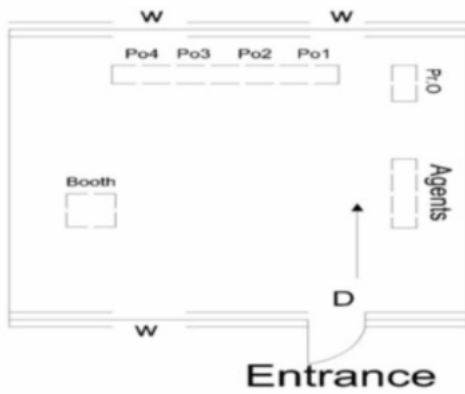

வாக்காளர் பதிவு அலுவலரின்
கையொப்பம்

Nazri Naksha

Google Map View

Polling Station Building Front View

Polling Station Front View

Cad View

Key MAP View

| | | | | | |
|---|----------------------------------|---|----------------------------------|--|----------------------------------|
| 1 பெயர் : நீதிமாணிக்கம் - தந்தையின் பெயர்: சற்குணம் - வீட்டு எண் : 4 வயது : 79 பாலினம் : ஆண் | TWT3802196 Photo is available | 2 பெயர் : பாக்கியவட்சுமி - கணவர் பெயர்: நிவாசமூர்த்தி - வீட்டு எண் : 4 வயது : 40 பாலினம் : பெண் | TWT2902161 Photo is available | 3 பெயர் : மோகனா - கணவர் பெயர்: சுரேஷ் - வீட்டு எண் : 5 வயது : 34 பாலினம் : பெண் | TWT2715548 Photo is available |
| 4 பெயர் : எத்திராஜ் - தந்தையின் பெயர்: கோவிந்தன் - வீட்டு எண் : 5-6 வயது : 80 பாலினம் : ஆண் | FBC6057251 Photo is available | 5 பெயர் : ராணி - கணவர் பெயர்: எத்திராஜ் - வீட்டு எண் : 5-6 வயது : 78 பாலினம் : பெண் | TWT3802204 Photo is available | 6 பெயர் : மோகன் - தந்தையின் பெயர்: எத்திராஜ் - வீட்டு எண் : 5-6 வயது : 49 பாலினம் : ஆண் | TWT3802212 Photo is available |
| 7 பெயர் : சுகதி - தந்தையின் பெயர்: எத்திராஜ் - வீட்டு எண் : 5-6 வயது : 43 பாலினம் : பெண் | FBC3052362 Photo is available | 8 பெயர் : குணசேகரன் - தந்தையின் பெயர்: பாலகிருஷ்ணன் - வீட்டு எண் : 5A வயது : 71 பாலினம் : ஆண் | FBC1915149 Photo is available | 9 பெயர் : வசந்தகுமாரி - கணவர் பெயர்: குணசேகரன் - வீட்டு எண் : 5A வயது : 65 பாலினம் : பெண் | FBC6195077 Photo is available |
| 10 பெயர் : ஆனந்த் - தந்தையின் பெயர்: குணசேகரன் - வீட்டு எண் : 5A வயது : 43 பாலினம் : ஆண் | FBC6056121 Photo is available | 11 பெயர் : சபாஷினி - கணவர் பெயர்: லோகநாதன் - வீட்டு எண் : 6 வயது : 45 பாலினம் : பெண் | FYL5034699 Photo is available | 12 பெயர் : கண்ணபிரான் - தந்தையின் பெயர்: பாலகிருஷ்ணன் - வீட்டு எண் : 6 வயது : 32 பாலினம் : ஆண் | TWT2902385 Photo is available |
| 13 பெயர் : தேன்மொழி - தந்தையின் பெயர்: வெங்கடேசன் - வீட்டு எண் : 6 வயது : 30 பாலினம் : பெண் | TWT2902641 Photo is available | 14 பெயர் : வெங்கடேசன் - தந்தையின் பெயர்: ராமசந்திரன் - வீட்டு எண் : 6-3 வயது : 57 பாலினம் : ஆண் | FBC6136840 Photo is available | 15 பெயர் : கீதா - கணவர் பெயர்: வெங்கடேசன் - வீட்டு எண் : 6-3 வயது : 53 பாலினம் : பெண் | TWT3802261 Photo is available |
| 16 பெயர் : லோகநாதன் - தந்தையின் பெயர்: ராமசந்திரன் - வீட்டு எண் : 6-4 வயது : 49 பாலினம் : ஆண் | FBC6185847 Photo is available | 17 பெயர் : டி ரவி - தந்தையின் பெயர்: தேவராஜ் - வீட்டு எண் : 6-211 வயது : 55 பாலினம் : ஆண் | TWT3255338 Photo is available | S 18 பெயர் : ரகு - தந்தையின் பெயர்: மணி - வீட்டு எண் : 6-211 வயது : 51 பாலினம் : ஆண் | TWT0793356 Photo is available |
| 19 பெயர் : ர வசந்தா - கணவர் பெயர்: டி ரவி - வீட்டு எண் : 6-211 வயது : 50 பாலினம் : பெண் | TWT3255429 Photo is available | S 20 பெயர் : சந்திரபாரதி கணவர் பெயர்: ரகு வீட்டு எண் : 6-211 வயது : 44 பாலினம் : பெண் | TWT0791921 Photo is available | 21 பெயர் : நந்தினி மோ கணவர் பெயர்: கண்ணபிரான் வீட்டு எண் : 6/211 வயது : 29 பாலினம் : பெண் | TWT4414785 Photo is available |
| 22 பெயர் : கௌரி சங்கர் - தந்தையின் பெயர்: டி ரவி - வீட்டு எண் : 6-211 வயது : 28 பாலினம் : ஆண் | TWT3255213 Photo is available | 23 பெயர் : புருஷோத்தமன் தந்தையின் பெயர்: லோகநாதன் வீட்டு எண் : 6/211 வயது : 23 பாலினம் : ஆண் | TWT4190294 Photo is available | 24 பெயர் : குமார் - தந்தையின் பெயர்: ராஜன் - வீட்டு எண் : 7 வயது : 70 பாலினம் : ஆண் | TWT3802279 Photo is available |
| 25 பெயர் : சாந்தி - கணவர் பெயர்: குமார் - வீட்டு எண் : 7 வயது : 63 பாலினம் : பெண் | TWT3802287 Photo is available | 26 பெயர் : ஜெகநாதன் - தந்தையின் பெயர்: குமார் - வீட்டு எண் : 7 வயது : 42 பாலினம் : ஆண் | FBC3057965 Photo is available | 27 பெயர் : மோகனபிரியா - தந்தையின் பெயர்: குமார் - வீட்டு எண் : 7 வயது : 39 பாலினம் : பெண் | FBC3055241 Photo is available |
| 28 பெயர் : ஹேமமாலினி கணவர் பெயர்: இந்திரேசன் வீட்டு எண் : 8 வயது : 39 பாலினம் : பெண் | TWT0462523 Photo is available | 29 பெயர் : இந்திரேசன் தந்தையின் பெயர்: வாசுதேவன் - வீட்டு எண் : 8-1 வயது : 44 பாலினம் : ஆண் | FBC1243641 Photo is available | 30 பெயர் : ஜெயகுமார் - தந்தையின் பெயர்: வாசுதேவன் - வீட்டு எண் : 8-1 வயது : 42 பாலினம் : ஆண் | FBC3052586 Photo is available |