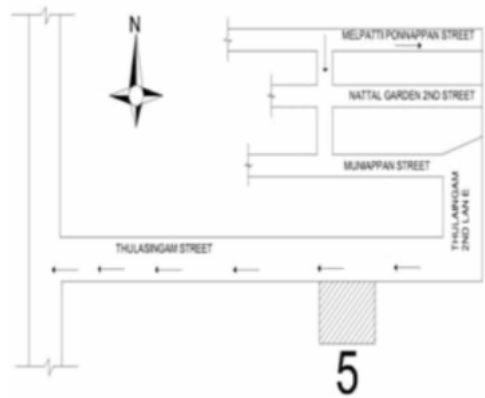

வாக்காளர் பதிவு அலுவலரின்
கையொப்பம்

Nazri Naksha

Google Map View

Polling Station Building Front View

Polling Station Front View

Cad View

Key MAP View

| | | | | | |
|---|----------------------------------|---|----------------------------------|--|----------------------------------|
| 1 பெயர் : நீதிமாணிக்கம் - தந்தையின் பெயர்: சற்குணம் - வீட்டு எண் : 4 வயது : 79 பாலினம் : ஆண் | TWT3802196 Photo is available | 2 பெயர் : பாக்கியவட்சுமி - கணவர் பெயர்: நிவாசமூர்த்தி - வீட்டு எண் : 4 வயது : 40 பாலினம் : பெண் | TWT2902161 Photo is available | 3 பெயர் : மோகனா - கணவர் பெயர்: சுரேஷ் - வீட்டு எண் : 5 வயது : 34 பாலினம் : பெண் | TWT2715548 Photo is available |
| 4 பெயர் : எத்திராஜ் - தந்தையின் பெயர்: கோவிந்தன் - வீட்டு எண் : 5-6 வயது : 80 பாலினம் : ஆண் | FBC6057251 Photo is available | 5 பெயர் : ராணி - கணவர் பெயர்: எத்திராஜ் - வீட்டு எண் : 5-6 வயது : 78 பாலினம் : பெண் | TWT3802204 Photo is available | 6 பெயர் : மோகன் - தந்தையின் பெயர்: எத்திராஜ் - வீட்டு எண் : 5-6 வயது : 49 பாலினம் : ஆண் | TWT3802212 Photo is available |
| 7 பெயர் : சுகதி - தந்தையின் பெயர்: எத்திராஜ் - வீட்டு எண் : 5-6 வயது : 43 பாலினம் : பெண் | FBC3052362 Photo is available | 8 பெயர் : குணசேகரன் - தந்தையின் பெயர்: பாலகிருஷ்ணன் - வீட்டு எண் : 5A வயது : 71 பாலினம் : ஆண் | FBC1915149 Photo is available | 9 பெயர் : வசந்தகுமாரி - கணவர் பெயர்: குணசேகரன் - வீட்டு எண் : 5A வயது : 65 பாலினம் : பெண் | FBC6195077 Photo is available |
| 10 பெயர் : ஆனந்த் - தந்தையின் பெயர்: குணசேகரன் - வீட்டு எண் : 5A வயது : 43 பாலினம் : ஆண் | FBC6056121 Photo is available | 11 பெயர் : சபாஷினி - கணவர் பெயர்: லோகநாதன் - வீட்டு எண் : 6 வயது : 45 பாலினம் : பெண் | FYL5034699 Photo is available | 12 பெயர் : கண்ணபிரான் - தந்தையின் பெயர்: பாலகிருஷ்ணன் - வீட்டு எண் : 6 வயது : 32 பாலினம் : ஆண் | TWT2902385 Photo is available |
| 13 பெயர் : தேன்மொழி - தந்தையின் பெயர்: வெங்கடேசன் - வீட்டு எண் : 6 வயது : 30 பாலினம் : பெண் | TWT2902641 Photo is available | 14 பெயர் : வெங்கடேசன் - தந்தையின் பெயர்: ராமசந்திரன் - வீட்டு எண் : 6-3 வயது : 57 பாலினம் : ஆண் | FBC6136840 Photo is available | 15 பெயர் : கீதா - கணவர் பெயர்: வெங்கடேசன் - வீட்டு எண் : 6-3 வயது : 53 பாலினம் : பெண் | TWT3802261 Photo is available |
| 16 பெயர் : லோகநாதன் - தந்தையின் பெயர்: ராமசந்திரன் - வீட்டு எண் : 6-4 வயது : 49 பாலினம் : ஆண் | FBC6185847 Photo is available | 17 பெயர் : டி ரவி - தந்தையின் பெயர்: தேவராஜ் - வீட்டு எண் : 6-211 வயது : 55 பாலினம் : ஆண் | TWT3255338 Photo is available | S 18 பெயர் : ரகு - தந்தையின் பெயர்: மணி - வீட்டு எண் : 6-211 வயது : 51 பாலினம் : ஆண் | TWT0793356 Photo is available |
| 19 பெயர் : ர வசந்தா - கணவர் பெயர்: டி ரவி - வீட்டு எண் : 6-211 வயது : 50 பாலினம் : பெண் | TWT3255429 Photo is available | S 20 பெயர் : சந்திரபாரதி கணவர் பெயர்: ரகு வீட்டு எண் : 6-211 வயது : 44 பாலினம் : பெண் | TWT0791921 Photo is available | 21 பெயர் : நந்தினி மோ கணவர் பெயர்: கண்ணபிரான் வீட்டு எண் : 6/211 வயது : 29 பாலினம் : பெண் | TWT4414785 Photo is available |
| 22 பெயர் : கௌரி சங்கர் - தந்தையின் பெயர்: டி ரவி - வீட்டு எண் : 6-211 வயது : 28 பாலினம் : ஆண் | TWT3255213 Photo is available | 23 பெயர் : புருஷோத்தமன் தந்தையின் பெயர்: லோகநாதன் வீட்டு எண் : 6/211 வயது : 23 பாலினம் : ஆண் | TWT4190294 Photo is available | 24 பெயர் : குமார் - தந்தையின் பெயர்: ராஜன் - வீட்டு எண் : 7 வயது : 70 பாலினம் : ஆண் | TWT3802279 Photo is available |
| 25 பெயர் : சாந்தி - கணவர் பெயர்: குமார் - வீட்டு எண் : 7 வயது : 63 பாலினம் : பெண் | TWT3802287 Photo is available | 26 பெயர் : ஜெகநாதன் - தந்தையின் பெயர்: குமார் - வீட்டு எண் : 7 வயது : 42 பாலினம் : ஆண் | FBC3057965 Photo is available | 27 பெயர் : மோகனபிரியா - தந்தையின் பெயர்: குமார் - வீட்டு எண் : 7 வயது : 39 பாலினம் : பெண் | FBC3055241 Photo is available |
| 28 பெயர் : ஹேமமாலினி கணவர் பெயர்: இந்திரேசன் வீட்டு எண் : 8 வயது : 39 பாலினம் : பெண் | TWT0462523 Photo is available | 29 பெயர் : இந்திரேசன் தந்தையின் பெயர்: வாசுதேவன் - வீட்டு எண் : 8-1 வயது : 44 பாலினம் : ஆண் | FBC1243641 Photo is available | 30 பெயர் : ஜெயகுமார் - தந்தையின் பெயர்: வாசுதேவன் - வீட்டு எண் : 8-1 வயது : 42 பாலினம் : ஆண் | FBC3052586 Photo is available |