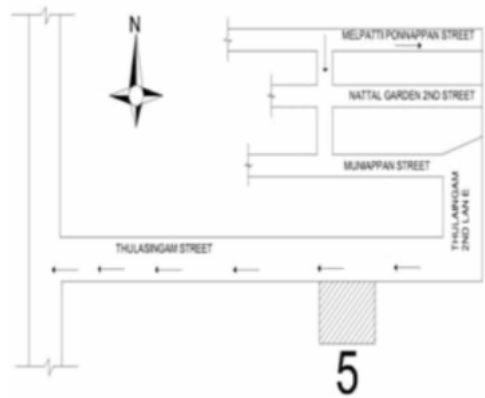

Polling Station Building Front View

Polling Station Front View

Cad View

Key MAP View

சட்டமன்றத் தொகுதியின் எண் மற்றும் பெயர் : 12-பெரம்பூர்  
பிரிவு எண் மற்றும் பெயர் 1-பெரம்பூர் வார்டு எண் 44 கட்டபொம்மன் தெரு