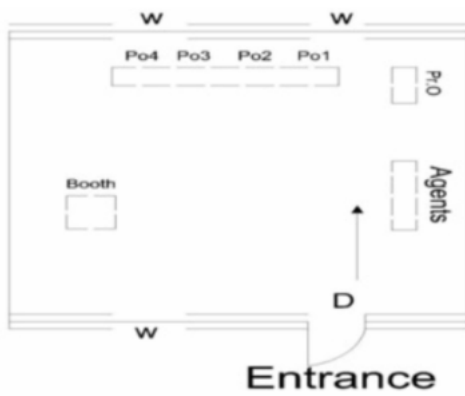

Polling Station Building Front View

Polling Station Front View

Cad View

Key MAP View

சட்டமன்றத் தொகுதியின் எண் மற்றும் பெயர் : 12-பெரம்பூர்  
பிரிவு எண் மற்றும் பெயர் 1-பெரம்பூர் வார்டு எண் 44 கட்டபொம்மன் தெரு