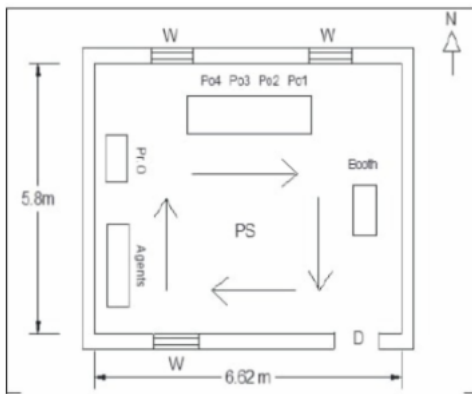

Google Map View

Polling Station Building Front View

Polling Station Front View

Cad View

Key MAP View

1	FBC1254481	பெயர் : மார்க்கெட்மேரி - கணவர் பெயர்: தாவிது - வீட்டு எண் : 1 வயது : 89 பாலினம் : பெண்	Photo is available	2	FBC1266022	பெயர் : ஜான்சன்சந்தனராஜ் - தந்தையின் பெயர்: தாவிது - வீட்டு எண் : 1 வயது : 47 பாலினம் : ஆண்	Photo is available	3	FBC2697449	பெயர் : உஷா - கணவர் பெயர்: ஜான்சன்சந்தனராஜ் - வீட்டு எண் : 1 வயது : 42 பாலினம் : பெண்	Photo is available
4	TWT3888872	பெயர் : செவத்தியான்.இ தந்தையின் பெயர்: ஞானபிரகாசம் - வீட்டு எண் : 2-1 வயது : 56 பாலினம் : ஆண்	Photo is available	5	TWT3888880	பெயர் : செங்கோல் - தந்தையின் பெயர்: ஞானபிரகாசம் - வீட்டு எண் : 2-2 வயது : 73 பாலினம் : ஆண்	Photo is available	6	FBC1254432	பெயர் : குழந்தைதிருேசா - கணவர் பெயர்: செங்கோல் - வீட்டு எண் : 2-2 வயது : 67 பாலினம் : பெண்	Photo is available
7	FBC1575034	பெயர் : லார்துகுளோரி - தந்தையின் பெயர்: செங்கோல் - வீட்டு எண் : 2-2 வயது : 45 பாலினம் : பெண்	Photo is available	8	FBC2695609	பெயர் : டேவிட்சாரல்ஸ் - தந்தையின் பெயர்: செங்கோல் - வீட்டு எண் : 2-2 வயது : 40 பாலினம் : ஆண்	Photo is available	9	FBC1394048	பெயர் : செங்கோல்மேரி - கணவர் பெயர்: குழந்தைசாமி - வீட்டு எண் : 4-1 வயது : 61 பாலினம் : பெண்	Photo is available
10	FBC1395805	பெயர் : லார்துமேரி - தந்தையின் பெயர்: அல்போன்ஸ் - வீட்டு எண் : 6-1 வயது : 54 பாலினம் : பெண்	Photo is available	11	FBC1394733	பெயர் : பாத்திமாமேரி - கணவர் பெயர்: ஜேம்ஸ்அந்தோணி - வீட்டு எண் : 6-3 வயது : 59 பாலினம் : பெண்	Photo is available	12	FBC1188150	பெயர் : சந்தனமேரி - கணவர் பெயர்: ஜெபமாலை - வீட்டு எண் : 7-1 வயது : 93 பாலினம் : பெண்	Photo is available
13	TWT3888948	பெயர் : விக்டர்கென்னடி - தந்தையின் பெயர்: ஜெபமாலை - வீட்டு எண் : 7-1 வயது : 55 பாலினம் : ஆண்	Photo is available	14	FBC1394600	பெயர் : மார்க்கெட்மேரி - கணவர் பெயர்: ஆரோக்கியசாமி - வீட்டு எண் : 7-3 வயது : 65 பாலினம் : பெண்	Photo is available	15	TWT3888955	பெயர் : ஆரோக்கியசாமி - தந்தையின் பெயர்: ஜெபமாலை - வீட்டு எண் : 7-3 வயது : 54 பாலினம் : ஆண்	Photo is available
16	FBC2695427	பெயர் : சாந்தாஜோஸ்பின் - கணவர் பெயர்: ராஜமாணிக்கம் - வீட்டு எண் : 8-1 வயது : 71 பாலினம் : பெண்	Photo is available	17	FBC6012124	பெயர் : ஆரோக்கியராஜ் - தந்தையின் பெயர்: ராஜமாணிக்கம் - வீட்டு எண் : 8-2 வயது : 51 பாலினம் : ஆண்	Photo is available	18	FBC2695054	பெயர் : நிலாவதிமேரி - கணவர் பெயர்: ஆரோக்கியராஜ் - வீட்டு எண் : 8-2 வயது : 48 பாலினம் : பெண்	Photo is available
19	FBC1399567	பெயர் : குருவம்மாள் - கணவர் பெயர்: சுப்பையா - வீட்டு எண் : 10-1 வயது : 71 பாலினம் : பெண்	Photo is available	20	FBC1264613	பெயர் : நாகராஜ் - தந்தையின் பெயர்: சுப்பையா வீட்டு எண் : 10-2 வயது : 45 பாலினம் : ஆண்	Photo is available	21	FBC2692333	பெயர் : சூமதி - கணவர் பெயர்: நாகராஜ் - வீட்டு எண் : 10-2 வயது : 44 பாலினம் : பெண்	Photo is available
22	FBC1575158	பெயர் : அண்ணாதுரை - தந்தையின் பெயர்: பெரியசாமி - வீட்டு எண் : 10-3 வயது : 48 பாலினம் : ஆண்	Photo is available	23	FBC1575091	பெயர் : தேவி - கணவர் பெயர்: அண்ணாதுரை - வீட்டு எண் : 10-3 வயது : 43 பாலினம் : பெண்	Photo is available	24	FBC1409598	பெயர் : ராசாத்தி - தந்தையின் பெயர்: கிருஷ்ணன் - வீட்டு எண் : 11-1 வயது : 44 பாலினம் : பெண்	Photo is available
25	FBC2693539	பெயர் : மார்ட்டின் - தந்தையின் பெயர்: சாமிநாதன் - வீட்டு எண் : 12-1 வயது : 45 பாலினம் : ஆண்	Photo is available	26	FBC1575125	பெயர் : குணசேகரன் - தந்தையின் பெயர்: தேவராஜன் - வீட்டு எண் : 12-2 வயது : 54 பாலினம் : ஆண்	Photo is available	27	FBC1257351	பெயர் : கிரேஸ் - கணவர் பெயர்: குணசேகரன் - வீட்டு எண் : 12-2 வயது : 50 பாலினம் : பெண்	Photo is available
28	FBC1575109	பெயர் : சேகர் - தந்தையின் பெயர்: மைக்கேல் - வீட்டு எண் : 13-1 வயது : 55 பாலினம் : ஆண்	Photo is available	29	FBC1575133	பெயர் : அந்தோணியம்மாள் - கணவர் பெயர்: சவரிமுத்து - வீட்டு எண் : 13-1 வயது : 46 பாலினம் : பெண்	Photo is available	30	FBC1575117	பெயர் : மரியபாக்கியம் - கணவர் பெயர்: சேகர் - வீட்டு எண் : 13-1 வயது : 45 பாலினம் : பெண்	Photo is available