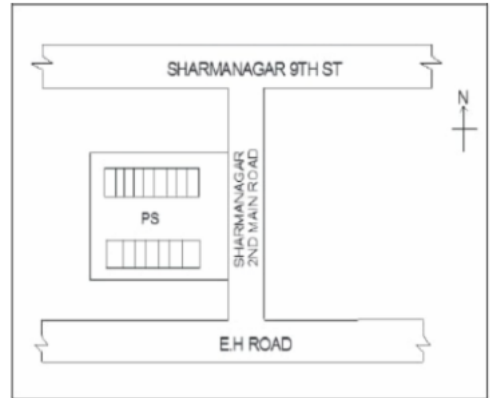

Google Map View

Polling Station Building Front View

Polling Station Front View

Cad View

Key MAP View

சட்டமன்றத் தொகுதியின் எண் மற்றும் பெயர் : 12-பெரம்பூர்  
பிரிவு எண் மற்றும் பெயர் 1-வியாசர்பாடி வார்டு எண் 36 சர்மா நகர் 11வது தெரு