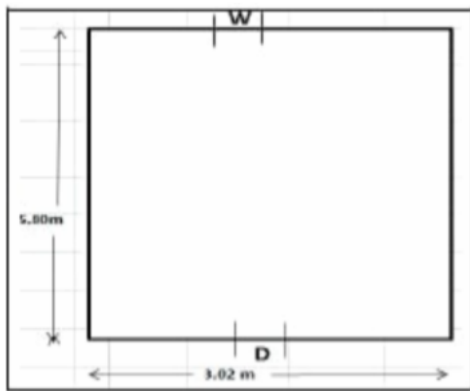

Google Map View

Polling Station Building Front View

Polling Station Front View

Cad View

Key MAP View

சட்டமன்றத் தொகுதியின் எண் மற்றும் பெயர் : 12-பெரம்பூர்  
பிரிவு எண் மற்றும் பெயர் 1-வியாசர்பாடி வார்டு எண் 36 சர்மா நகர் 11வது தெரு