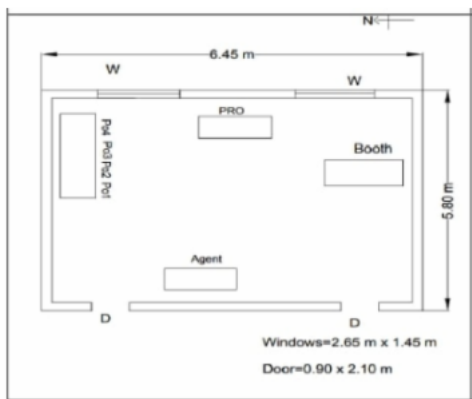

Google Map View

Polling Station Building Front View

Polling Station Front View

Cad View

Key MAP View

1 பெயர் : விஜய சொரூப ராணி கணவர் பெயர்: பாண்டிய ராஜு வீட்டு எண் : 2-2-2 வயது : 54 பாலினம் : பெண் Photo is available	TWT3528098	2 பெயர் : ரஜினி மார்பன் ம தந்தையின் பெயர்: மலர் மார்பன் சு தி வீட்டு எண் : 2எீ4-427 ஹன்ஸா பெலிஸ்ஸிமோ வயது : 31 பாலினம் : பெண் Photo is available	TWT4187928	3 பெயர் : ஹரிணி தந்தையின் பெயர்: நித்தியானந்தம் வீட்டு எண் : 23ஏ வயது : 25 பாலினம் : பெண் Photo is available	TWT4070264
4 பெயர் : அஜீத் குமார் தந்தையின் பெயர்: கணேஷ் வீட்டு எண் : 38 வயது : 26 பாலினம் : ஆண் Photo is available	TWT4070868	5 பெயர் : மணிகண்டன் - தந்தையின் பெயர்: குமார் - வீட்டு எண் : 70 வயது : 33 பாலினம் : ஆண் Photo is available	TWT2615201	6 பெயர் : கிருதிகா தந்தையின் பெயர்: முருகன் வீட்டு எண் : 77 வயது : 21 பாலினம் : பெண் Photo is available	TWT4377552
7 பெயர் : நித்யா - தாயின் பெயர்: சரோஜா - வீட்டு எண் : 86 வயது : 35 பாலினம் : பெண் Photo is available	TWT3138278	8 பெயர் : விஜயகுமார் - தந்தையின் பெயர்: செல்வராஜ் - வீட்டு எண் : 90-2 வயது : 51 பாலினம் : ஆண் Photo is available	TWT3407376	9 பெயர் : முத்துகிருஷ்ணன் - தந்தையின் பெயர்: பெருமாள் சாமி - வீட்டு எண் : 113-112 வயது : 61 பாலினம் : ஆண் Photo is available	TWT3267382
10 பெயர் : ஆவுடையம்மாள் - கணவர் பெயர்: முத்துகிருஷ்ணன் - வீட்டு எண் : 113-112 வயது : 51 பாலினம் : பெண் Photo is available	TWT3267374	11 பெயர் : நஸ்ரீன்பானு - தந்தையின் பெயர்: ஆருண் - வீட்டு எண் : 119-185 வயது : 28 பாலினம் : பெண் Photo is available	TWT3267028	12 பெயர் : ஜெயந்தி - கணவர் பெயர்: முனுசாமி - வீட்டு எண் : 161 வயது : 47 பாலினம் : பெண் Photo is available	TWT2615086
13 பெயர் : வித்யாலட்சுமி - தந்தையின் பெயர்: கந்தசாமி - வீட்டு எண் : 161 வயது : 41 பாலினம் : பெண் Photo is available	FBC2831030	14 பெயர் : யசோதா - கணவர் பெயர்: ஜெயகோபால் - வீட்டு எண் : 166 வயது : 65 பாலினம் : பெண் Photo is available	TWT2615110	15 பெயர் : பிரேமலதா - கணவர் பெயர்: சரவணன் - வீட்டு எண் : 166 வயது : 51 பாலினம் : பெண் Photo is available	TWT2615078
16 பெயர் : தினேஷ்குமார் - தந்தையின் பெயர்: ஜெயகோபால் - வீட்டு எண் : 166 வயது : 46 பாலினம் : ஆண் Photo is available	TWT2615136	17 பெயர் : மேகஷ்குமார் - தந்தையின் பெயர்: ஜெயகோபால் - வீட்டு எண் : 166 வயது : 44 பாலினம் : ஆண் Photo is available	TWT2615128	18 பெயர் : ஹேமலதி - கணவர் பெயர்: தினேஷ்குமார் - வீட்டு எண் : 166 வயது : 43 பாலினம் : பெண் Photo is available	TWT2615193
19 பெயர் : லட்சுமி - கணவர் பெயர்: மகேஷ்குமார் - வீட்டு எண் : 166 வயது : 40 பாலினம் : பெண் Photo is available	TWT2615185	20 பெயர் : சஜினி - தந்தையின் பெயர்: கல்வத் சய்யத் அப்துல் காதர் - வீட்டு எண் : 168 வயது : 35 பாலினம் : பெண் Photo is available	TWT3393071	21 பெயர் : யசோதா - கணவர் பெயர்: வெங்கடேஷ் - வீட்டு எண் : 171 வயது : 53 பாலினம் : பெண் Photo is available	TWT3371143
22 பெயர் : சதீஷ் தந்தையின் பெயர்: சுந்தர் ராஜ் வீட்டு எண் : 171 வயது : 27 பாலினம் : ஆண் Photo is available	TWT4044194	23 பெயர் : பிரவீன்ராஜ் - தந்தையின் பெயர்: பார்த்தசாரதி - வீட்டு எண் : 171-239 வயது : 30 பாலினம் : ஆண் Photo is available	TWT3370715	24 பெயர் : செல்வி - கணவர் பெயர்: சாணக்கியராஜ் - வீட்டு எண் : 192 வயது : 54 பாலினம் : பெண் Photo is available	TWT3138260
25 பெயர் : ஸ்வப்னா தாயின் பெயர்: செல்வி வீட்டு எண் : 192 வயது : 25 பாலினம் : பெண் Photo is available	TWT3670049	26 பெயர் : விஜயலக்ஷ்மி - கணவர் பெயர்: டோமினிக்பொன்சேகர் - வீட்டு எண் : 193-A வயது : 48 பாலினம் : பெண் Photo is available	TWT0694000	27 பெயர் : சாவித்திரி - கணவர் பெயர்: டில்லிபாபு - வீட்டு எண் : 196 வயது : 43 பாலினம் : பெண் Photo is available	TWT0181941
28 பெயர் : ரமேஷ் தந்தையின் பெயர்: ரவி வீட்டு எண் : 196 வயது : 40 பாலினம் : ஆண் Photo is available	TWT3509916	29 பெயர் : நாகராணி - கணவர் பெயர்: சுரேஷ் - வீட்டு எண் : 196 வயது : 34 பாலினம் : பெண் Photo is available	TWT0803817	30 பெயர் : சரளா கணவர் பெயர்: கண்ணியப்பன் வீட்டு எண் : 196 வயது : 33 பாலினம் : பெண் Photo is available	TWT3504891