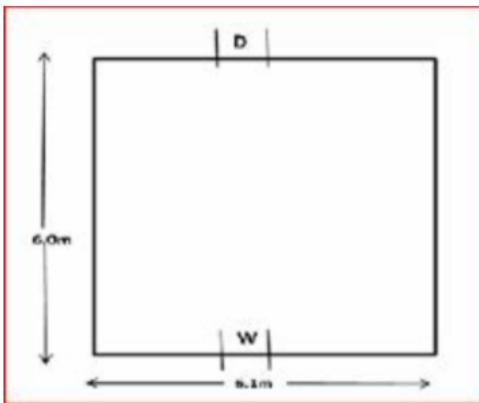

Google Map View

Polling Station Building Front View

Polling Station Front View

Cad View

Key MAP View

1 பெயர் : விஜயலக்ஷ்மி - கணவர் பெயர்: ராஜா - வீட்டு எண் : 2-73 வயது : 52 பாலினம் : பெண் Photo is available	TWT2735330	2 பெயர் : அன்னபூரணி - கணவர் பெயர்: முனுசாமி - வீட்டு எண் : 3-61 வயது : 40 பாலினம் : பெண் Photo is available	TWT2735504	3 பெயர் : பவித்ரா பாலாஜி தந்தையின் பெயர்: கருப்பையா - வீட்டு எண் : 4-01 வயது : 31 பாலினம் : பெண் Photo is available	TWT2735520
4 பெயர் : ஞானம் - தந்தையின் பெயர்: அங்கமுத்து - வீட்டு எண் : 4-05 வயது : 68 பாலினம் : ஆண் Photo is available	TWT2735512	5 பெயர் : பார்வதி - கணவர் பெயர்: ஞானம் - வீட்டு எண் : 4-05 வயது : 61 பாலினம் : பெண் Photo is available	TWT2735447	6 பெயர் : ரதி - கணவர் பெயர்: சரவணன் - வீட்டு எண் : 37 வயது : 45 பாலினம் : பெண் Photo is available	TWT0291096
7 பெயர் : காளிதமுத்து - தந்தையின் பெயர்: ரெங்கசாமி - வீட்டு எண் : 59 வயது : 30 பாலினம் : ஆண் Photo is available	TWT2915288	8 பெயர் : தேவி - கணவர் பெயர்: மணிகண்டன் - வீட்டு எண் : 70 வயது : 40 பாலினம் : பெண் Photo is available	TWT2915270	9 பெயர் : லெஷ்மணன் - தந்தையின் பெயர்: சண்முகம் - வீட்டு எண் : 83 வயது : 39 பாலினம் : ஆண் Photo is available	TWT0804310
10 பெயர் : அஸ்வினி - தந்தையின் பெயர்: முருகன் - வீட்டு எண் : 172 வயது : 33 பாலினம் : பெண் Photo is available	TWT2915262	11 பெயர் : ச. சக்திவேல் தந்தையின் பெயர்: சத்யா சீலன் வீட்டு எண் : 225 வயது : 25 பாலினம் : ஆண் Photo is available	TWT4302477	12 பெயர் : வளர்மதி கணவர் பெயர்: அண்ணாதுரை வீட்டு எண் : 227 வயது : 55 பாலினம் : பெண் Photo is available	TWT3567823
13 பெயர் : நந்தினி - தந்தையின் பெயர்: முனுசாமி - வீட்டு எண் : 240 வயது : 29 பாலினம் : பெண் Photo is available	TWT2915478	14 பெயர் : வினோதினி தந்தையின் பெயர்: பாலமுருகன் வீட்டு எண் : 241 வயது : 21 பாலினம் : பெண் Photo is available	TWT4355301	15 பெயர் : வினோத்குமார் தந்தையின் பெயர்: பாலமுருகன் வீட்டு எண் : 241 வயது : 21 பாலினம் : ஆண் Photo is available	TWT4355095
16 பெயர் : விஜய்குமார் தந்தையின் பெயர்: ராஜேந்திரன் வீட்டு எண் : 244 வயது : 35 பாலினம் : ஆண் Photo is available	TWT4190930	17 பெயர் : நஜீமா கணவர் பெயர்: விஜயகுமார் வீட்டு எண் : 244 வயது : 28 பாலினம் : பெண் Photo is available	TWT4190971	18 பெயர் : சம்சுதீன் - தந்தையின் பெயர்: அப்துல்ஜாபர் - வீட்டு எண் : 244-386 வயது : 39 பாலினம் : ஆண் Photo is available	TWT3427705
19 பெயர் : அஜிகத்பசிரியா - தந்தையின் பெயர்: சம்சுதீன் - வீட்டு எண் : 244-386 வயது : 31 பாலினம் : பெண் Photo is available	TWT3427671	20 பெயர் : சரோஜா - கணவர் பெயர்: ஜெகநாதன் - வீட்டு எண் : 245 வயது : 91 பாலினம் : பெண் Photo is available	TWT3140084	21 பெயர் : ராஜகுமாரி - கணவர் பெயர்: காசிநாதன் - வீட்டு எண் : 246 வயது : 81 பாலினம் : பெண் Photo is available	TWT0526145
22 பெயர் : அரசிளங்குமாரி - கணவர் பெயர்: வெங்கடேசன் - வீட்டு எண் : 246 வயது : 47 பாலினம் : பெண் Photo is available	TWT0526095	23 பெயர் : அங்காள்ஸ்வரி - தந்தையின் பெயர்: கோபாலகிருஷ்ணன் - வீட்டு எண் : 246 வயது : 28 பாலினம் : பெண் Photo is available	TWT3371747	24 பெயர் : காளிமுத்து தந்தையின் பெயர்: கோபால கிருஷ்ணன் வீட்டு எண் : 246 வயது : 25 பாலினம் : ஆண் Photo is available	TWT4201232
25 பெயர் : முத்துலட்சுமி கணவர் பெயர்: நடராஜன் வீட்டு எண் : 247/373 வயது : 77 பாலினம் : பெண் Photo is available	TWT4188769	26 பெயர் : தமிழ்செல்வன் தாயின் பெயர்: முத்துலட்சுமி வீட்டு எண் : 247/373 வயது : 45 பாலினம் : ஆண் Photo is available	TWT4191334	27 பெயர் : ஜெயந்தி கணவர் பெயர்: தமிழ்செல்வன் வீட்டு எண் : 247/373 வயது : 43 பாலினம் : பெண் Photo is available	TWT4193454
28 பெயர் : ஜெயராம் - தந்தையின் பெயர்: முருகையா - வீட்டு எண் : 249 வயது : 72 பாலினம் : ஆண் Photo is available	TWT2915411	29 பெயர் : லட்சுமி கணவர் பெயர்: ஜெயராமன் வீட்டு எண் : 249 வயது : 66 பாலினம் : பெண் Photo is available	TWT4189064	30 பெயர் : சுரேஷ் தந்தையின் பெயர்: துரை வீட்டு எண் : 249 வயது : 45 பாலினம் : ஆண் Photo is available	TWT4191318