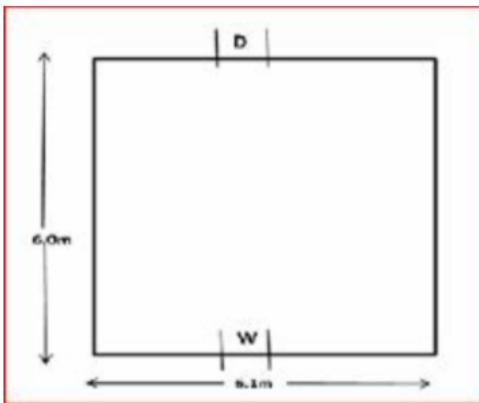

Google Map View

Polling Station Building Front View

Polling Station Front View

Cad View

Key MAP View

1 பெயர் : சுரேஷ் - தந்தையின் பெயர்: மாரியப்பன் - வீட்டு எண் : 8L வயது : 27 பாலினம் : ஆண்	TWT3493061 Photo is available	2 பெயர் : கார்த்திக் - தந்தையின் பெயர்: மணி - வீட்டு எண் : 39 வயது : 28 பாலினம் : ஆண்	TWT3371788 Photo is available	3 பெயர் : ராஜேந்திரன் தந்தையின் பெயர்: ராமு வீட்டு எண் : 54 வயது : 60 பாலினம் : ஆண்	TWT4068375 Photo is available
4 பெயர் : கோபி தந்தையின் பெயர்: ராஜேந்திரன் வீட்டு எண் : 54 வயது : 36 பாலினம் : ஆண்	TWT4068052 Photo is available	5 பெயர் : சியாமளா கணவர் பெயர்: கோபி வீட்டு எண் : 54 வயது : 35 பாலினம் : பெண்	TWT4070041 Photo is available	# 6 பெயர் : கமலா தி கணவர் பெயர்: தினேஷ் வீட்டு எண் : 54பி, 185, 2-வது தெரு வயது : 46 பாலினம் : பெண்	TWT4113825 Photo is available
7 பெயர் : மரியா தங்கம் தந்தையின் பெயர்: ஆரோக்கியசாமி வீட்டு எண் : 57 வயது : 32 பாலினம் : பெண்	TWT4305587 Photo is available	8 பெயர் : முத்து - தந்தையின் பெயர்: அங்குசாமி - வீட்டு எண் : 57-175 வயது : 38 பாலினம் : ஆண்	TWT0695882 Photo is available	9 பெயர் : ஹேமலதா தந்தையின் பெயர்: ராஜசேகர் வீட்டு எண் : 57/175 வயது : 24 பாலினம் : பெண்	TWT4375168 Photo is available
10 பெயர் : ஜகநாதன் பீ தந்தையின் பெயர்: பூர்நலாந் வீட்டு எண் : 58/173 வயது : 48 பாலினம் : ஆண்	TWT4199220 Photo is available	11 பெயர் : க.சிவகுமார் தந்தையின் பெயர்: காமராஜ் வீட்டு எண் : 58/173 வயது : 37 பாலினம் : ஆண்	TWT4201174 Photo is available	12 பெயர் : நாகஜோதி கு தந்தையின் பெயர்: குமரவேல் வீட்டு எண் : 58-173 வயது : 35 பாலினம் : பெண்	TWT3269388 Photo is available
13 பெயர் : சூரஜ்குமார் தந்தையின் பெயர்: சாந்தாகுமார்.வி வீட்டு எண் : 58/173 வயது : 23 பாலினம் : ஆண்	TWT4191037 Photo is available	14 பெயர் : ச.நந்தினி கணவர் பெயர்: காளிமுத்து வீட்டு எண் : 59/171 வயது : 25 பாலினம் : பெண்	TWT4188504 Photo is available	15 பெயர் : நித்யா - கணவர் பெயர்: தீபன்சக்கரவர்த்தி - வீட்டு எண் : 60 வயது : 40 பாலினம் : பெண்	FBC6071658 Photo is available
16 பெயர் : நாகேஸ்வரி தந்தையின் பெயர்: பிரவீண்குமார் வீட்டு எண் : 60/168 வயது : 27 பாலினம் : பெண்	TWT4193744 Photo is available	17 பெயர் : கல்பனா - கணவர் பெயர்: கண்ணன் - வீட்டு எண் : 61-2 வயது : 39 பாலினம் : பெண்	TWT3427762 Photo is available	18 பெயர் : என்.கலைவாணி கணவர் பெயர்: டி.நடராஜ் வீட்டு எண் : 62ஏ வயது : 38 பாலினம் : பெண்	TWT4125233 Photo is available
19 பெயர் : கே.நிர்மலா தந்தையின் பெயர்: குமார் வீட்டு எண் : 62ஏ வயது : 24 பாலினம் : பெண்	TWT4125217 Photo is available	20 பெயர் : சரவணன் - தந்தையின் பெயர்: பாஸ்கர் - வீட்டு எண் : 62-A வயது : 52 பாலினம் : ஆண்	TWT2617801 Photo is available	21 பெயர் : ஜெயராணி - கணவர் பெயர்: சரவணன் - வீட்டு எண் : 62-A வயது : 43 பாலினம் : பெண்	TWT2617819 Photo is available
22 பெயர் : மாலதி தந்தையின் பெயர்: பெரியகருப்பன் வீட்டு எண் : 63 வயது : 56 பாலினம் : பெண்	TWT4354759 Photo is available	23 பெயர் : கணேசன் - தந்தையின் பெயர்: ரவி - வீட்டு எண் : 63 வயது : 49 பாலினம் : ஆண்	TWT2618809 Photo is available	24 பெயர் : கல்யாணசுந்தரம் தந்தையின் பெயர்: பாலு வீட்டு எண் : 63 வயது : 49 பாலினம் : ஆண்	TWT4354734 Photo is available
25 பெயர் : மஞ்சளா - கணவர் பெயர்: கணேசன் - வீட்டு எண் : 63 வயது : 43 பாலினம் : பெண்	TWT2618619 Photo is available	26 பெயர் : அரவிந்த் - தந்தையின் பெயர்: ஜெயபால் - வீட்டு எண் : 63 வயது : 32 பாலினம் : ஆண்	TWT2616084 Photo is available	27 பெயர் : ஹரிகிருஷ்ணன் - தந்தையின் பெயர்: அழகர் - வீட்டு எண் : 64A வயது : 41 பாலினம் : ஆண்	TWT3427713 Photo is available
28 பெயர் : அழகர் ப தந்தையின் பெயர்: பழனிச்சாமி - வீட்டு எண் : 64ஏ/159 வயது : 71 பாலினம் : ஆண்	TWT3983129 Photo is available	29 பெயர் : குணவீலா தந்தையின் பெயர்: எ எஸ் ஹரிகிருஷ்ணன் - வீட்டு எண் : 64A-159 வயது : 31 பாலினம் : பெண்	TWT3268661 Photo is available	30 பெயர் : சமதி ஜோசஃப் கணவர் பெயர்: பேட்ரிக் ஜோசஃப் வீட்டு எண் : 65 வயது : 58 பாலினம் : பெண்	TWT4306320 Photo is available