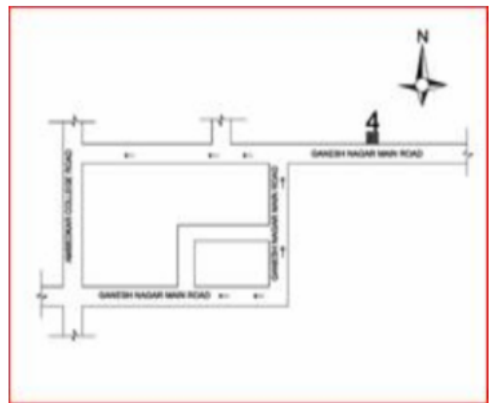

Key MAP View