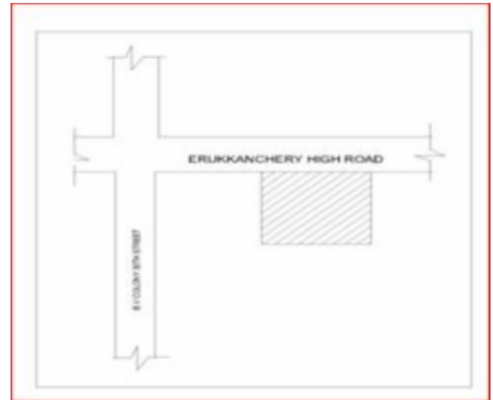

Key MAP View