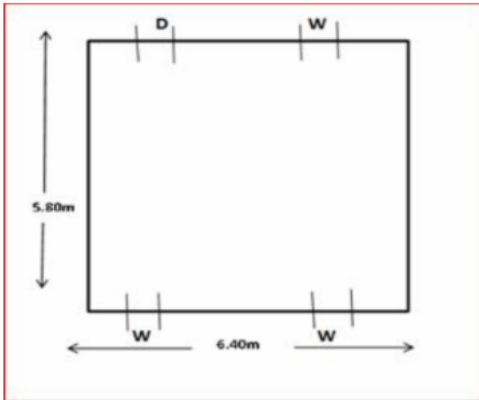

Google Map View

Polling Station Building Front View

Polling Station Front View

Cad View

Key MAP View

1 பெயர் : நாகராஜன் - தந்தையின் பெயர்: பாண்டியன் - வீட்டு எண் : 10 வயது : 42 பாலினம் : ஆண் Photo is available	TWT0696948	2 பெயர் : இந்திரா - கணவர் பெயர்: நாகராஜ் - வீட்டு எண் : 10 வயது : 39 பாலினம் : பெண் Photo is available	TWT0697201	3 பெயர் : ராஸிதா பாணு - கணவர் பெயர்: தமீம் இப்ராஹிம் - வீட்டு எண் : 13-13 வயது : 41 பாலினம் : பெண் Photo is available	TWT0291419
4 பெயர் : பிரகாஷ் - தந்தையின் பெயர்: பெரியகருப்பன் - வீட்டு எண் : 14-34 வயது : 51 பாலினம் : ஆண் Photo is available	TWT3140548	5 பெயர் : ரேவதி - கணவர் பெயர்: பிரகாஷ் - வீட்டு எண் : 14-34 வயது : 39 பாலினம் : பெண் Photo is available	TWT3140688	6 பெயர் : கலைவாணி - கணவர் பெயர்: வினோத் - வீட்டு எண் : 143 வயது : 38 பாலினம் : பெண் Photo is available	TWT0806331
7 பெயர் : திவாகர் - தந்தையின் பெயர்: சண்முகம் - வீட்டு எண் : 345 வயது : 34 பாலினம் : ஆண் Photo is available	TWT0383786	8 பெயர் : மார்க்ரேட் - கணவர் பெயர்: தங்கராஜ் - வீட்டு எண் : 522 வயது : 51 பாலினம் : பெண் Photo is available	TWT2618783	9 பெயர் : ஹபீபா பர்வின் கணவர் பெயர்: முஹம்மத் ஃபரூக் வீட்டு எண் : 766/1033 வயது : 30 பாலினம் : பெண் Photo is available	TWT32606795
10 பெயர் : கலைவாணி - கணவர் பெயர்: ரமேஷ் - வீட்டு எண் : 861-1107 வயது : 44 பாலினம் : பெண் Photo is available	FBC5893334	11 பெயர் : ரமேஷ் - தந்தையின் பெயர்: போஸ் - வீட்டு எண் : 861-1107 வயது : 42 பாலினம் : ஆண் Photo is available	FBC2181162	12 பெயர் : ஆர் சுமலதா - கணவர் பெயர்: எஸ் ராமச்சந்திரன் - வீட்டு எண் : 917 வயது : 32 பாலினம் : பெண் Photo is available	TWT3269669
13 பெயர் : பாத்திமா - கணவர் பெயர்: சல்மான் - வீட்டு எண் : 917 வயது : 31 பாலினம் : பெண் Photo is available	TWT3372281	14 பெயர் : கனிமொழி - தந்தையின் பெயர்: பிரபு - வீட்டு எண் : 917 வயது : 27 பாலினம் : பெண் Photo is available	TWT3469152	15 பெயர் : ரமேஷ் குமார் ச தந்தையின் பெயர்: சடையப்பன் வீட்டு எண் : 918 வயது : 51 பாலினம் : ஆண் Photo is available	TWT4395075
16 பெயர் : சுமதி ர கணவர் பெயர்: ரமேஷ் வீட்டு எண் : 918 வயது : 41 பாலினம் : பெண் Photo is available	TWT4395059	17 பெயர் : வசந்தா குமார் ர தந்தையின் பெயர்: ரமேஷ் வீட்டு எண் : 918 வயது : 24 பாலினம் : ஆண் Photo is available	TWT4395083	18 பெயர் : நிர்மலா தேவி ப கணவர் பெயர்: ஜான் அருளாந்து வீட்டு எண் : 918 பீ வயது : 44 பாலினம் : பெண் Photo is available	TWT4340287
19 பெயர் : ஸ்ரீவித்தியா பா பாஸ்கர் தந்தையின் பெயர்: பாஸ்கர் பாஸ்கர் வீட்டு எண் : 919/1388பி வயது : 20 பாலினம் : பெண் Photo is available	TWT4456901	20 பெயர் : சுமதி - கணவர் பெயர்: கணேஷ் - வீட்டு எண் : 920 வயது : 44 பாலினம் : பெண் Photo is available	TWT2916054	21 பெயர் : கே சதீஸ்குமார் - தந்தையின் பெயர்: எம் கேசவன் - வீட்டு எண் : 920 வயது : 30 பாலினம் : ஆண் Photo is available	TWT3269826
22 பெயர் : கேசவன் - தந்தையின் பெயர்: முனியப்பன் - வீட்டு எண் : 920ஏ வயது : 54 பாலினம் : ஆண் Photo is available	TWT3988854	23 பெயர் : கே சங்கீதா - தந்தையின் பெயர்: எம் கேசவன் - வீட்டு எண் : 920B வயது : 28 பாலினம் : பெண் Photo is available	TWT3269701	24 பெயர் : ஹீல்டா ஜெசி - கணவர் பெயர்: ஜாக்சன் எபினேசர் - வீட்டு எண் : 921 வயது : 42 பாலினம் : பெண் Photo is available	TWT3269594
25 பெயர் : அக்னஸ் இளவரசி - கணவர் பெயர்: இம்மானுவேல் - வீட்டு எண் : 921 வயது : 42 பாலினம் : பெண் Photo is available	TWT3372190	26 பெயர் : சாம்சன் தேவசகாயம் - தந்தையின் பெயர்: மோசஸ் - வீட்டு எண் : 922 வயது : 55 பாலினம் : ஆண் Photo is available	TWT3023983	27 பெயர் : மஞ்சளா ஜெசி - கணவர் பெயர்: சாம்சன் தேவசகாயம் - வீட்டு எண் : 922 வயது : 52 பாலினம் : பெண் Photo is available	TWT3023819
28 பெயர் : வி டேனியல் ஜோசப் - தந்தையின் பெயர்: தே விஸ்சன் - வீட்டு எண் : 923 வயது : 54 பாலினம் : ஆண் Photo is available	TWT3269867	29 பெயர் : ஜேம்ஸ்தேவசகாயம் - தந்தையின் பெயர்: விஸ்சன் - வீட்டு எண் : 923 வயது : 53 பாலினம் : ஆண் Photo is available	TWT0848085	30 பெயர் : ரபேக்கா ஏஞ்சலின் சித்ரா - கணவர் பெயர்: ஜார்ஜ் ஏசுஅடியான் - வீட்டு எண் : 923 வயது : 43 பாலினம் : பெண் Photo is available	TWT0848077