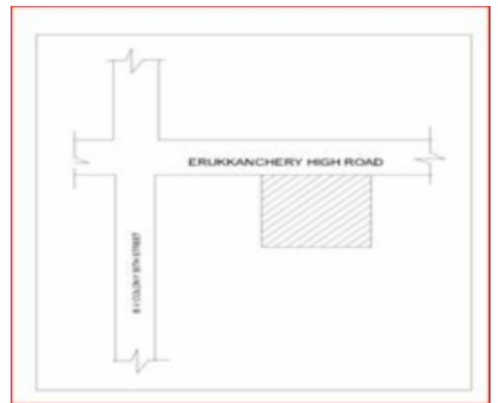

Google Map View

Polling Station Building Front View

Polling Station Front View

Cad View

Key MAP View

சட்டமன்றத் தொகுதியின் எண் மற்றும் பெயர் : 12-பெரம்பூர்
பிரிவு எண் மற்றும் பெயர் 1-வியாசர்பாடி வார்டு எண் 45 பக்தவச்சலம் காலனி 25வது தெரு