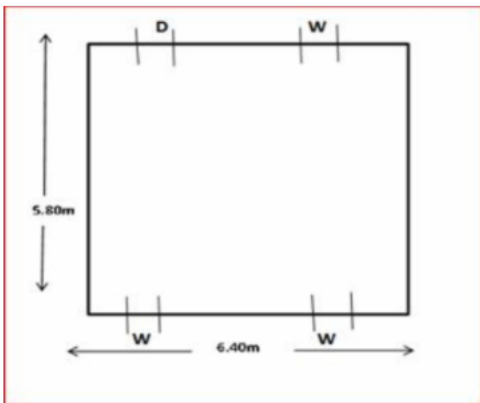

Google Map View

Polling Station Building Front View

Polling Station Front View

Cad View

Key MAP View

சட்டமன்றத் தொகுதியின் எண் மற்றும் பெயர் : 12-பெரம்பூர்
பிரிவு எண் மற்றும் பெயர் 1-வியாசர்பாடி வார்டு எண் 45 பக்தவச்சலம் காலனி 25வது தெரு