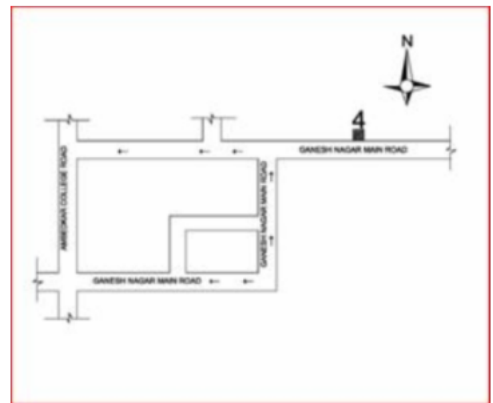

Google Map View

Polling Station Building Front View

Polling Station Front View

Cad View

Key MAP View

1 பெயர் : அருணா - கணவர் பெயர்: கோபிநாத் க வீட்டு எண் : 4 வயது : 40 பாலினம் : பெண் Photo is available	TWT0189092	2 பெயர் : ஜெய்குமார் - தந்தையின் பெயர்: சண்முகவேல் - வீட்டு எண் : 4 வயது : 37 பாலினம் : ஆண் Photo is available	TWT0189159	3 பெயர் : கோபிநாத் கஜேந்திரன் தந்தையின் பெயர்: கஜேந்திரன் - வீட்டு எண் : 4-1 வயது : 45 பாலினம் : ஆண் Photo is available	FBC1660653
4 பெயர் : சண்முகவேல் - தந்தையின் பெயர்: பூங்கன் - வீட்டு எண் : 4-5 வயது : 69 பாலினம் : ஆண் Photo is available	TWT3884566	5 பெயர் : பாப்பா - கணவர் பெயர்: சண்முகவேல் - வீட்டு எண் : 4-5 வயது : 63 பாலினம் : பெண் Photo is available	TWT3884574	6 பெயர் : ராஜன் தந்தையின் பெயர்: குமரன் வீட்டு எண் : 5 வயது : 52 பாலினம் : ஆண் Photo is available	TWT4609442
7 பெயர் : திருமலை - தந்தையின் பெயர்: கோபால் - வீட்டு எண் : 7-1 வயது : 57 பாலினம் : ஆண் Photo is available	TWT0701219	8 பெயர் : செல்வி - கணவர் பெயர்: திருமலை - வீட்டு எண் : 7-1 வயது : 55 பாலினம் : பெண் Photo is available	TWT0701227	9 பெயர் : பாண்டிரங்கன் தந்தையின் பெயர்: வேணுகோபால் வீட்டு எண் : 7/2 வயது : 78 பாலினம் : ஆண் Photo is available	TWT4078085
10 பெயர் : இராணியம்மாள் - கணவர் பெயர்: திமுலன் - வீட்டு எண் : 7-2 வயது : 71 பாலினம் : பெண் Photo is available	TWT3375565	11 பெயர் : வசந்தா கணவர் பெயர்: பாண்டிரங்கன் வீட்டு எண் : 7/2 வயது : 64 பாலினம் : பெண் Photo is available	TWT4032165	12 பெயர் : குமரேசன் - தந்தையின் பெயர்: கஜேந்திரன் - வீட்டு எண் : 7-2 வயது : 43 பாலினம் : ஆண் Photo is available	FBC1613819
13 பெயர் : கஜேந்திரன் தந்தையின் பெயர்: பாண்டிரங்கன் வீட்டு எண் : 7/2 வயது : 43 பாலினம் : ஆண் Photo is available	TWT4030458	14 பெயர் : தெய்வானை - கணவர் பெயர்: குமரேசன் - வீட்டு எண் : 7-2 வயது : 28 பாலினம் : பெண் Photo is available	TWT3375557	15 பெயர் : பிரபு - தந்தையின் பெயர்: கிருஷ்ணமூர்த்தி - வீட்டு எண் : 7-3 வயது : 42 பாலினம் : ஆண் Photo is available	TWT0189126
16 பெயர் : சோபனா - தந்தையின் பெயர்: கிருஷ்ணமூர்த்தி - வீட்டு எண் : 7-3 வயது : 39 பாலினம் : பெண் Photo is available	TWT0189134	17 பெயர் : ஷா மதுமிதா தாயின் பெயர்: ஷா வரலக்ஷ்மி வீட்டு எண் : 8 வயது : 22 பாலினம் : பெண் Photo is available	TWT4318242	18 பெயர் : வரதராஜ் - தந்தையின் பெயர்: கிருஷ்ணசாமி - வீட்டு எண் : 8-5 வயது : 53 பாலினம் : ஆண் Photo is available	FBC2107019
19 பெயர் : சுபாஷினி - கணவர் பெயர்: வரதராஜ் - வீட்டு எண் : 8-5 வயது : 44 பாலினம் : பெண் Photo is available	FBC2106391	20 பெயர் : சேகர் - தந்தையின் பெயர்: செல்வராஜ் - வீட்டு எண் : 8-6 வயது : 74 பாலினம் : ஆண் Photo is available	TWT3884640	21 பெயர் : சத்திஸ் - தந்தையின் பெயர்: சேகர் - வீட்டு எண் : 8-6 வயது : 45 பாலினம் : ஆண் Photo is available	FBC2107720
22 பெயர் : மகேஸ்வரி - தந்தையின் பெயர்: சேகர் - வீட்டு எண் : 8-6 வயது : 41 பாலினம் : பெண் Photo is available	FBC2106409	23 பெயர் : விஷ்ணுப்பிரியா - தந்தையின் பெயர்: கணேஷ் - வீட்டு எண் : 8A வயது : 28 பாலினம் : பெண் Photo is available	TWT3470408	24 பெயர் : கணேஷ் - தந்தையின் பெயர்: மாரியப்பன் - வீட்டு எண் : 9 வயது : 58 பாலினம் : ஆண் Photo is available	FBC6114912
25 பெயர் : அமுதா - கணவர் பெயர்: கணேஷ் - வீட்டு எண் : 9 வயது : 53 பாலினம் : பெண் Photo is available	FBC5886403	26 பெயர் : கவிதா - தந்தையின் பெயர்: பரமசிவம் - வீட்டு எண் : 9 வயது : 35 பாலினம் : பெண் Photo is available	TWT0811331	27 பெயர் : சண்முகம் - தந்தையின் பெயர்: பரமசிவம் - வீட்டு எண் : 9 வயது : 34 பாலினம் : ஆண் Photo is available	TWT0811349
28 பெயர் : திவ்யியா - தந்தையின் பெயர்: மதியழகன் - வீட்டு எண் : 11 வயது : 31 பாலினம் : பெண் Photo is available	TWT3275914	29 பெயர் : பிரபாகரன் - தந்தையின் பெயர்: மதியழகன் - வீட்டு எண் : 11 வயது : 28 பாலினம் : ஆண் Photo is available	TWT3375474	30 பெயர் : லட்சுமிநாராயணன் - தந்தையின் பெயர்: எத்திராஜ் - வீட்டு எண் : 12 வயது : 59 பாலினம் : ஆண் Photo is available	TWT0543702