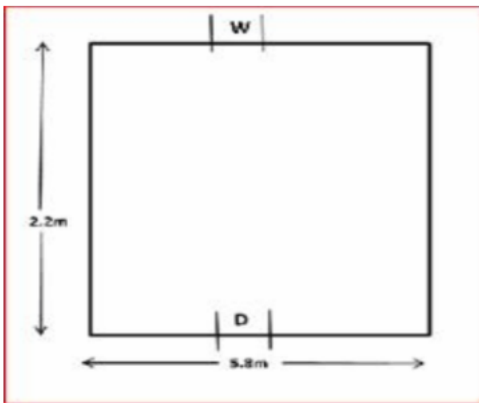

Google Map View

Polling Station Building Front View

Polling Station Front View

Cad View

Key MAP View

1 பெயர் : அருணா - கணவர் பெயர்: கோபிநாத் க வீட்டு எண் : 4 வயது : 40 பாலினம் : பெண் Photo is available	TWT0189092	2 பெயர் : ஜெய்குமார் - தந்தையின் பெயர்: சண்முகவேல் - வீட்டு எண் : 4 வயது : 37 பாலினம் : ஆண் Photo is available	TWT0189159	3 பெயர் : கோபிநாத் கஜேந்திரன் தந்தையின் பெயர்: கஜேந்திரன் - வீட்டு எண் : 4-1 வயது : 45 பாலினம் : ஆண் Photo is available	FBC1660653
4 பெயர் : சண்முகவேல் - தந்தையின் பெயர்: பூங்கன் - வீட்டு எண் : 4-5 வயது : 69 பாலினம் : ஆண் Photo is available	TWT3884566	5 பெயர் : பாப்பா - கணவர் பெயர்: சண்முகவேல் - வீட்டு எண் : 4-5 வயது : 63 பாலினம் : பெண் Photo is available	TWT3884574	6 பெயர் : ராஜன் தந்தையின் பெயர்: குமரன் வீட்டு எண் : 5 வயது : 52 பாலினம் : ஆண் Photo is available	TWT4609442
7 பெயர் : திருமலை - தந்தையின் பெயர்: கோபால் - வீட்டு எண் : 7-1 வயது : 57 பாலினம் : ஆண் Photo is available	TWT0701219	8 பெயர் : செல்வி - கணவர் பெயர்: திருமலை - வீட்டு எண் : 7-1 வயது : 55 பாலினம் : பெண் Photo is available	TWT0701227	9 பெயர் : பாண்டிரங்கன் தந்தையின் பெயர்: வேணுகோபால் வீட்டு எண் : 7/2 வயது : 78 பாலினம் : ஆண் Photo is available	TWT4078085
10 பெயர் : இராணியம்மாள் - கணவர் பெயர்: திமுலன் - வீட்டு எண் : 7-2 வயது : 71 பாலினம் : பெண் Photo is available	TWT3375565	11 பெயர் : வசந்தா கணவர் பெயர்: பாண்டிரங்கன் வீட்டு எண் : 7/2 வயது : 64 பாலினம் : பெண் Photo is available	TWT4032165	12 பெயர் : குமரேசன் - தந்தையின் பெயர்: கஜேந்திரன் - வீட்டு எண் : 7-2 வயது : 43 பாலினம் : ஆண் Photo is available	FBC1613819
13 பெயர் : கஜேந்திரன் தந்தையின் பெயர்: பாண்டிரங்கன் வீட்டு எண் : 7/2 வயது : 43 பாலினம் : ஆண் Photo is available	TWT4030458	14 பெயர் : தெய்வானை - கணவர் பெயர்: குமரேசன் - வீட்டு எண் : 7-2 வயது : 28 பாலினம் : பெண் Photo is available	TWT3375557	15 பெயர் : பிரபு - தந்தையின் பெயர்: கிருஷ்ணமூர்த்தி - வீட்டு எண் : 7-3 வயது : 42 பாலினம் : ஆண் Photo is available	TWT0189126
16 பெயர் : சோபனா - தந்தையின் பெயர்: கிருஷ்ணமூர்த்தி - வீட்டு எண் : 7-3 வயது : 39 பாலினம் : பெண் Photo is available	TWT0189134	17 பெயர் : ஷா மதுமிதா தாயின் பெயர்: ஷா வரலக்ஷ்மி வீட்டு எண் : 8 வயது : 22 பாலினம் : பெண் Photo is available	TWT4318242	18 பெயர் : வரதராஜ் - தந்தையின் பெயர்: கிருஷ்ணசாமி - வீட்டு எண் : 8-5 வயது : 53 பாலினம் : ஆண் Photo is available	FBC2107019
19 பெயர் : சுபாஷினி - கணவர் பெயர்: வரதராஜ் - வீட்டு எண் : 8-5 வயது : 44 பாலினம் : பெண் Photo is available	FBC2106391	20 பெயர் : சேகர் - தந்தையின் பெயர்: செல்வராஜ் - வீட்டு எண் : 8-6 வயது : 74 பாலினம் : ஆண் Photo is available	TWT3884640	21 பெயர் : சத்திஸ் - தந்தையின் பெயர்: சேகர் - வீட்டு எண் : 8-6 வயது : 45 பாலினம் : ஆண் Photo is available	FBC2107720
22 பெயர் : மகேஸ்வரி - தந்தையின் பெயர்: சேகர் - வீட்டு எண் : 8-6 வயது : 41 பாலினம் : பெண் Photo is available	FBC2106409	23 பெயர் : விஷ்ணுப்பிரியா - தந்தையின் பெயர்: கணேஷ் - வீட்டு எண் : 8A வயது : 28 பாலினம் : பெண் Photo is available	TWT3470408	24 பெயர் : கணேஷ் - தந்தையின் பெயர்: மாரியப்பன் - வீட்டு எண் : 9 வயது : 58 பாலினம் : ஆண் Photo is available	FBC6114912
25 பெயர் : அமுதா - கணவர் பெயர்: கணேஷ் - வீட்டு எண் : 9 வயது : 53 பாலினம் : பெண் Photo is available	FBC5886403	26 பெயர் : கவிதா - தந்தையின் பெயர்: பரமசிவம் - வீட்டு எண் : 9 வயது : 35 பாலினம் : பெண் Photo is available	TWT0811331	27 பெயர் : சண்முகம் - தந்தையின் பெயர்: பரமசிவம் - வீட்டு எண் : 9 வயது : 34 பாலினம் : ஆண் Photo is available	TWT0811349
28 பெயர் : திவ்யியா - தந்தையின் பெயர்: மதியழகன் - வீட்டு எண் : 11 வயது : 31 பாலினம் : பெண் Photo is available	TWT3275914	29 பெயர் : பிரபாகரன் - தந்தையின் பெயர்: மதியழகன் - வீட்டு எண் : 11 வயது : 28 பாலினம் : ஆண் Photo is available	TWT3375474	30 பெயர் : லட்சுமிநாராயணன் - தந்தையின் பெயர்: எத்திராஜ் - வீட்டு எண் : 12 வயது : 59 பாலினம் : ஆண் Photo is available	TWT0543702