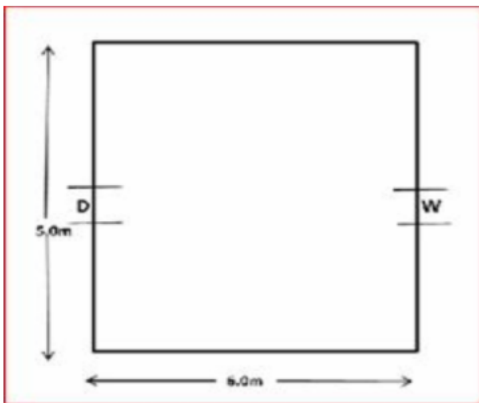

Google Map View

Polling Station Building Front View

Polling Station Front View

Cad View

Key MAP View

1 பெயர் : சந்திரகலா - கணவர் பெயர்: பிரதிப் - வீட்டு எண் : 6 வயது : 38 பாலினம் : பெண்	TWT3146057 Photo is available	2 பெயர் : சந்திரகணி - கணவர் பெயர்: சீனிவாசன் - வீட்டு எண் : 12 வயது : 39 பாலினம் : பெண்	TWT3278132 Photo is available	3 பெயர் : அகிலாண்டேஷ்வரி தந்தையின் பெயர்: கருணாகரன் வீட்டு எண் : 12/115 வயது : 32 பாலினம் : பெண்	TIK1425354 Photo is available
4 பெயர் : ஸ்டேன்லி - தந்தையின் பெயர்: நெவில்லெ - வீட்டு எண் : 15 வயது : 57 பாலினம் : ஆண்	TWT3146073 Photo is available	5 பெயர் : ராஜகோபாலன் - தந்தையின் பெயர்: வெங்கடேசன் - வீட்டு எண் : 31/75 ராயல் பைலேஸ் வயது : 34 பாலினம் : ஆண்	YCV1415009 Photo is available	6 பெயர் : சுபத்ரா தந்தையின் பெயர்: சீனிவாசன் வீட்டு எண் : 31/75 ரோய்லே அடுக்கு வீடு வயது : 29 பாலினம் : பெண்	ABQ1658624 Photo is available
7 பெயர் : உமா சங்கர் தந்தையின் பெயர்: அசோகன் வீட்டு எண் : 35/5 வயது : 45 பாலினம் : ஆண்	YCV0399667 Photo is available	8 பெயர் : கொண்டல்ராஸ் - தந்தையின் பெயர்: வெங்கடேசலு - வீட்டு எண் : 38 வயது : 74 பாலினம் : ஆண்	TWT3926193 Photo is available	9 பெயர் : ஏம். நிவேதா தந்தையின் பெயர்: கே. முரளி வீட்டு எண் : 46/83 வயது : 32 பாலினம் : பெண்	TWT4114922 Photo is available
10 பெயர் : மு. கௌதம் தந்தையின் பெயர்: கே. முரளி வீட்டு எண் : 46/83 வயது : 32 பாலினம் : ஆண்	TWT4114955 Photo is available	11 பெயர் : கே.பரத் குமார் தந்தையின் பெயர்: என்.கண்ணன் வீட்டு எண் : 48/78 வயது : 23 பாலினம் : ஆண்	TWT4122511 Photo is available	12 பெயர் : பிரவீன்குமார் தந்தையின் பெயர்: கண்ணன் வீட்டு எண் : 48/98 வயது : 26 பாலினம் : ஆண்	TWT3526811 Photo is available
13 பெயர் : ஸ்வாதி தந்தையின் பெயர்: கணேஷ் வீட்டு எண் : 48/98 வயது : 25 பாலினம் : பெண்	TWT4023024 Photo is available	14 பெயர் : ஸ்ரீநிதி தந்தையின் பெயர்: சிவமணி வீட்டு எண் : 55 வயது : 27 பாலினம் : பெண்	TWT4377065 Photo is available	15 பெயர் : வேர்ணன் குடமன் தந்தையின் பெயர்: எட்லேன் கேட்ஸ் வீட்டு எண் : 56 வயது : 69 பாலினம் : ஆண்	TWT4179461 Photo is available
16 பெயர் : ஆடேலீந் யாட்ஸ் கணவர் பெயர்: வீ.சுந்த்மெந் வீட்டு எண் : 56 வயது : 67 பாலினம் : பெண்	TWT3664877 Photo is available	17 பெயர் : அனீதா ச கணவர் பெயர்: சரவணன் வீட்டு எண் : 58/4 /114 வயது : 44 பாலினம் : பெண்	TWT4433025 Photo is available	18 பெயர் : ச.காயத்ரி கணவர் பெயர்: த .சந்திரசேகர் கணவர் வீட்டு எண் : எண்.61/A126-2 பிபிசாலை தரைதளம் வயது : 38 பாலினம் : பெண்	TWT4554127 Photo is available
19 பெயர் : சித்தார்த்தன் டி தந்தையின் பெயர்: தங்கதுரை வீட்டு எண் : 62/1 வயது : 21 பாலினம் : ஆண்	TWT4466025 Photo is available	20 பெயர் : காயத்ரி ஆர் தந்தையின் பெயர்: ரகு .வீ.ஏஸ் வீட்டு எண் : 62/130 வயது : 27 பாலினம் : பெண்	TWT3668217 Photo is available	21 பெயர் : யூ.சரணயா தந்தையின் பெயர்: ஆர்.உமாபதி வீட்டு எண் : 62/130 வயது : 25 பாலினம் : பெண்	TWT4122180 Photo is available
22 பெயர் : வெங்கடேசன் - தந்தையின் பெயர்: துரைசாமி - வீட்டு எண் : 63 வயது : 74 பாலினம் : ஆண்	TWT3376506 Photo is available	23 பெயர் : ரமேஷ்பாபு - தந்தையின் பெயர்: சபாபதி - வீட்டு எண் : 63 வயது : 48 பாலினம் : ஆண்	TWT3376480 Photo is available	24 பெயர் : ஜெயந்தி ந கணவர் பெயர்: நரேந்திரன் வீட்டு எண் : 64/6 - 132/6 வயது : 44 பாலினம் : பெண்	TWT4484713 Photo is available
25 பெயர் : மீரா - கணவர் பெயர்: தேவராஜ் - வீட்டு எண் : 65 வயது : 41 பாலினம் : பெண்	TWT3376514 Photo is available	26 பெயர் : முகமது பயாஸ் தந்தையின் பெயர்: முஸ்தபா வீட்டு எண் : 65-8/133-8 வயது : 31 பாலினம் : ஆண்	TWT3543584 Photo is available	27 பெயர் : சிவகுமார் தந்தையின் பெயர்: ராதையாசெட்டியார் வீட்டு எண் : 68/1 வயது : 63 பாலினம் : ஆண்	TWT4023206 Photo is available
28 பெயர் : டி.யோகேஷ் தந்தையின் பெயர்: தங்கதுரை வீட்டு எண் : 68-1 வயது : 27 பாலினம் : ஆண்	TWT3665098 Photo is available	29 பெயர் : ஜோதி - கணவர் பெயர்: ஜெணந்தணன் - வீட்டு எண் : 69 வயது : 62 பாலினம் : பெண்	TWT3376530 Photo is available	30 பெயர் : ஜனார்தனன் தந்தையின் பெயர்: குட்டி கிருஷ்ணா வீட்டு எண் : 69/2 வயது : 68 பாலினம் : ஆண்	TWT4122420 Photo is available