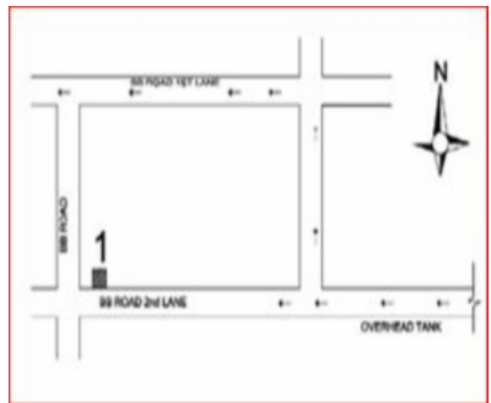

Key MAP View