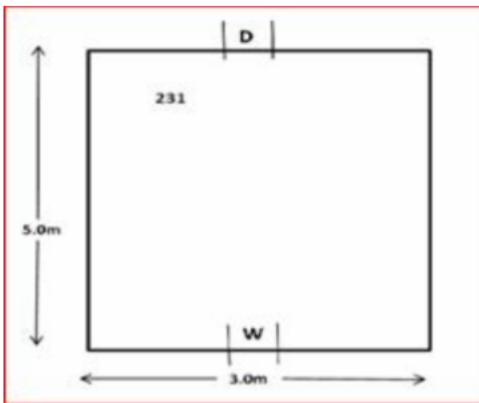

Google Map View

Polling Station Building Front View

Polling Station Front View

Cad View

Key MAP View

1 பெயர் : லட்சுமி - கணவர் பெயர்: நடராஜன் - வீட்டு எண் : 1 வயது : 81 பாலினம் : பெண் Photo is available TWT3279783	2 பெயர் : ஆனந்தி - தந்தையின் பெயர்: நடராஜன் க வீட்டு எண் : 1-1 வயது : 60 பாலினம் : பெண் Photo is available TWT3965985	3 பெயர் : அருண் குமார் - தந்தையின் பெயர்: பிரேமநாத் - வீட்டு எண் : 1-1 வயது : 41 பாலினம் : ஆண் Photo is available FBC2073765
4 பெயர் : பென்ஜமின் - தந்தையின் பெயர்: ஜெயமணி - வீட்டு எண் : 2 வயது : 72 பாலினம் : ஆண் Photo is available TWT3965993	5 பெயர் : புஷ்பலதா - கணவர் பெயர்: பென்ஜமின் - வீட்டு எண் : 2 வயது : 60 பாலினம் : பெண் Photo is available TWT3966009	6 பெயர் : ராஜ் குமார் - தந்தையின் பெயர்: பென்னியமின் - வீட்டு எண் : 2 வயது : 38 பாலினம் : ஆண் Photo is available TWT0549824
7 பெயர் : செலிடன் ஜெயக்குமார் - தந்தையின் பெயர்: பெஞ்சுபீன் - வீட்டு எண் : 2-19 வயது : 36 பாலினம் : ஆண் Photo is available TWT3471711	8 பெயர் : இந்திரா - கணவர் பெயர்: பன்னீர்செல்வம் - வீட்டு எண் : 2A வயது : 60 பாலினம் : பெண் Photo is available TWT0836734	9 பெயர் : டில்லி தந்தையின் பெயர்: கோவிந்தன் வீட்டு எண் : 3 வயது : 75 பாலினம் : பெண் Photo is available TWT3641040
10 பெயர் : வெங்கடேசன் - தந்தையின் பெயர்: கோதண்டராமன் - வீட்டு எண் : 3 வயது : 64 பாலினம் : ஆண் Photo is available TWT0848713	11 பெயர் : மாலா - கணவர் பெயர்: வெங்கடேசன் - வீட்டு எண் : 3 வயது : 63 பாலினம் : பெண் Photo is available FBC2071397	12 பெயர் : ஜீனத் - கணவர் பெயர்: சம்சுதின் - வீட்டு எண் : 3 வயது : 63 பாலினம் : பெண் Photo is available TWT2644672
13 பெயர் : ஜோதி தந்தையின் பெயர்: சரவணன் வீட்டு எண் : 3 வயது : 54 பாலினம் : பெண் Photo is available TWT3657848	14 பெயர் : விவேக் - தந்தையின் பெயர்: ஜெயகுமார் - வீட்டு எண் : 3 வயது : 34 பாலினம் : ஆண் Photo is available TWT0550103	15 பெயர் : செல்லதுரை தந்தையின் பெயர்: இருசன் வீட்டு எண் : 3 வயது : 33 பாலினம் : ஆண் Photo is available TWT4198404
16 பெயர் : கிஷோர் குமார் தந்தையின் பெயர்: சரவணன் வீட்டு எண் : 3 வயது : 27 பாலினம் : ஆண் Photo is available TWT3505484	17 பெயர் : சாந்தி - கணவர் பெயர்: சேகர் - வீட்டு எண் : 3-1 வயது : 56 பாலினம் : பெண் Photo is available FBC1764174	18 பெயர் : சாமுண்டேஸ்வரி - கணவர் பெயர்: ராஜேந்திரன் - வீட்டு எண் : 3-2 வயது : 59 பாலினம் : பெண் Photo is available FBC2075604
19 பெயர் : கனேசன் - தந்தையின் பெயர்: பலராமன் - வீட்டு எண் : 3-17 வயது : 31 பாலினம் : ஆண் Photo is available TWT3279635	20 பெயர் : சீனிவாசன் - தந்தையின் பெயர்: கிருஷ்ணப்பிள்ளை - வீட்டு எண் : 3ஏ வயது : 60 பாலினம் : ஆண் Photo is available WDZ1590249	21 பெயர் : பலராமன் - தந்தையின் பெயர்: எத்திராஜன் - வீட்டு எண் : 3A வயது : 58 பாலினம் : ஆண் Photo is available TWT0702845
22 பெயர் : காவேரி - கணவர் பெயர்: பலராமன் - வீட்டு எண் : 3A வயது : 57 பாலினம் : பெண் Photo is available TWT0702696	23 பெயர் : தனகோட்டி - தந்தையின் பெயர்: பெரியசாமி - வீட்டு எண் : 3ஏ வயது : 53 பாலினம் : ஆண் Photo is available TWT0295659	24 பெயர் : ராஜேஸ்வரி - கணவர் பெயர்: சீனிவாசன் - வீட்டு எண் : 3ஏ வயது : 49 பாலினம் : பெண் Photo is available WDZ1590207
25 பெயர் : பாலாஜி தந்தையின் பெயர்: சீனிவாசன் வீட்டு எண் : 3ஏ, வயது : 27 பாலினம் : ஆண் Photo is available WDZ2500015	26 பெயர் : அன்னம்மாள் - கணவர் பெயர்: ரத்தினம் - வீட்டு எண் : 5 வயது : 66 பாலினம் : பெண் Photo is available TWT3966017	27 பெயர் : புகழேந்தி தந்தையின் பெயர்: ரத்தினம் - வீட்டு எண் : 5 வயது : 43 பாலினம் : ஆண் Photo is available FBC1607027
28 பெயர் : ஷாலினி - தந்தையின் பெயர்: ரவிந்திரநாத் - வீட்டு எண் : 5 வயது : 35 பாலினம் : பெண் Photo is available TWT2645695	29 பெயர் : மணிகண்டன் - தந்தையின் பெயர்: ரவிந்திரநாத் - வீட்டு எண் : 5 வயது : 33 பாலினம் : ஆண் Photo is available TWT2645703	30 பெயர் : ஷாலினி தந்தையின் பெயர்: ருத்ரா மூர்த்தி வீட்டு எண் : 5 வயது : 27 பாலினம் : பெண் Photo is available TWT3505492