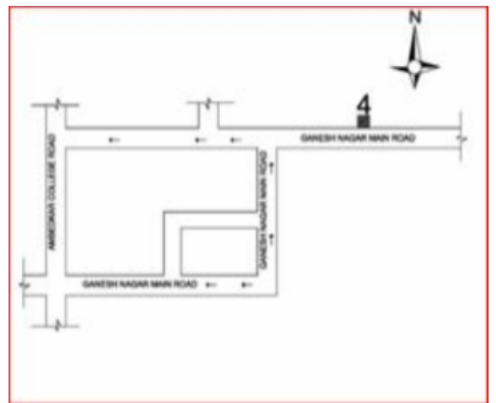

Key MAP View