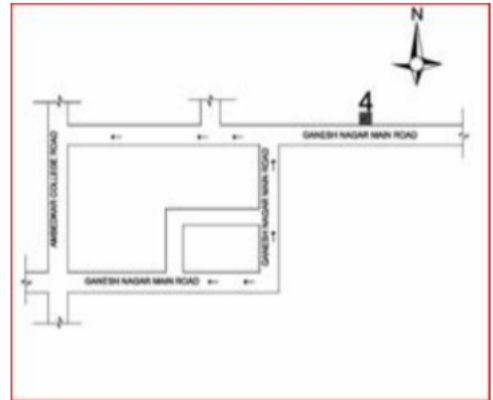

Cad View

Key MAP View