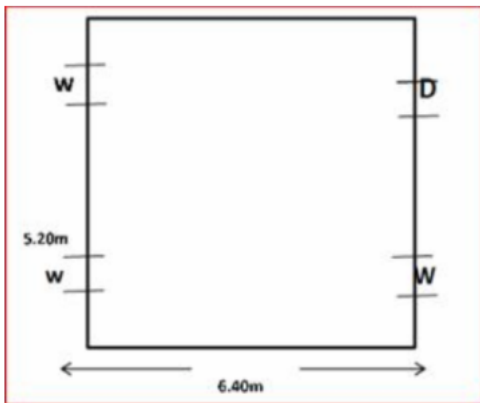

Google Map View

Polling Station Building Front View

Polling Station Front View

Cad View

Key MAP View

1 பெயர் : செல்லப்பா - தந்தையின் பெயர்: ராசு சோலையூர் வீட்டு எண் : 1 வயது : 47 பாலினம் : ஆண்	TWT2749430 Photo is available	2 பெயர் : இளங்கோவன் - தந்தையின் பெயர்: முருகன் - வீட்டு எண் : 1-1 வயது : 47 பாலினம் : ஆண்	FBC2165082 Photo is available	3 பெயர் : செல்வி - கணவர் பெயர்: இளங்கோவன் - வீட்டு எண் : 1-1 வயது : 42 பாலினம் : பெண்	FBC5919741 Photo is available
4 பெயர் : தேவா தந்தையின் பெயர்: தனபால் வீட்டு எண் : 1A வயது : 27 பாலினம் : ஆண்	TWT3547031 Photo is available	5 பெயர் : தேன்மொழி .டி தந்தையின் பெயர்: தனபால் .வி வீட்டு எண் : 1-ஏ சஞ்சய் நகர் வயது : 24 பாலினம் : பெண்	TWT4021622 Photo is available	6 பெயர் : தேவராஜ் - தந்தையின் பெயர்: முனுசாமி - வீட்டு எண் : 2 வயது : 34 பாலினம் : ஆண்	TWT2933695 Photo is available
7 பெயர் : ரேகா - தந்தையின் பெயர்: தேவராஜ் - வீட்டு எண் : 2 வயது : 31 பாலினம் : பெண்	TWT2933703 Photo is available	8 பெயர் : ஸி முகேஷ் தந்தையின் பெயர்: சக்கரபாணி வீட்டு எண் : 5 வயது : 20 பாலினம் : ஆண்	TWT4426920 Photo is available	9 பெயர் : அர்ஜூன் - தந்தையின் பெயர்: கண்ணன் - வீட்டு எண் : 6-2 வயது : 56 பாலினம் : ஆண்	TWT0250936 Photo is available
10 பெயர் : அம்சதீபேகம் - கணவர் பெயர்: பீர்முகம்மது - வீட்டு எண் : 7 வயது : 41 பாலினம் : பெண்	TWT0242636 Photo is available	11 பெயர் : ஏழுமலை - தந்தையின் பெயர்: முனுசாமி - வீட்டு எண் : 8 வயது : 45 பாலினம் : ஆண்	TWT3282290 Photo is available	12 பெயர் : அமலா - கணவர் பெயர்: ஏழுமலை - வீட்டு எண் : 8 வயது : 36 பாலினம் : பெண்	TWT3282324 Photo is available
13 பெயர் : மேரிலிக்டோரியா - கணவர் பெயர்: ஜான்கென்னடி - வீட்டு எண் : 8-1 வயது : 55 பாலினம் : பெண்	TWT3994878 Photo is available	14 பெயர் : சுரேஷ் - தந்தையின் பெயர்: ஜெயபாலன் - வீட்டு எண் : 9 வயது : 47 பாலினம் : ஆண்	FBC1181387 Photo is available	15 பெயர் : காஞ்சனா - கணவர் பெயர்: சுரேஷ் - வீட்டு எண் : 9 வயது : 44 பாலினம் : பெண்	FBC1181379 Photo is available
16 பெயர் : ராஜபிரகாஷ் - தந்தையின் பெயர்: பரசுராமன் - வீட்டு எண் : 9 வயது : 39 பாலினம் : ஆண்	TWT2620391 Photo is available	17 பெயர் : மல்லிகா தந்தையின் பெயர்: ஜெயபாலன் - வீட்டு எண் : 9 வயது : 36 பாலினம் : பெண்	TWT0393843 Photo is available	18 பெயர் : ஜெயபாலன் - தந்தையின் பெயர்: தங்கவேல் - வீட்டு எண் : 9-1 வயது : 77 பாலினம் : ஆண்	FBC1183276 Photo is available
19 பெயர் : பாப்பா - கணவர் பெயர்: ஜெயபாலன் - வீட்டு எண் : 9-1 வயது : 66 பாலினம் : பெண்	TWT3994886 Photo is available	20 பெயர் : ஹிமாவதி கணவர் பெயர்: ராமானுஜம் வீட்டு எண் : 9/7 2 தளம் s2 வயது : 61 பாலினம் : பெண்	TWT4452140 Photo is available	21 பெயர் : பத்ரிநாத் தந்தையின் பெயர்: ராமானுஜம் வீட்டு எண் : 9/7 2 தளம் S2 வயது : 31 பாலினம் : ஆண்	TWT4451407 Photo is available
22 பெயர் : மௌலினா சு தந்தையின் பெயர்: ஜே. சுரேஷ்குமார் வீட்டு எண் : 9 சஞ்சய் நகர் வயது : 25 பாலினம் : பெண்	TWT4021747 Photo is available	23 பெயர் : ஜெகந்நாதன் - தந்தையின் பெயர்: முனுசாமி - வீட்டு எண் : 10-1 வயது : 71 பாலினம் : ஆண்	TWT3994894 Photo is available	24 பெயர் : ஜீவா - கணவர் பெயர்: அண்ணாதுரை - வீட்டு எண் : 10-2 வயது : 41 பாலினம் : பெண்	FBC2165272 Photo is available
25 பெயர் : திருநாவுக்கரசு - தந்தையின் பெயர்: ஆறுமுகம் - வீட்டு எண் : 11 வயது : 65 பாலினம் : ஆண்	TWT0394197 Photo is available	26 பெயர் : மகாலட்சுமி கணவர் பெயர்: தீருநாவுக்கரசு வீட்டு எண் : 11 வயது : 55 பாலினம் : பெண்	TWT4177689 Photo is available	27 பெயர் : அஞ்சலை - கணவர் பெயர்: மணி - வீட்டு எண் : 11 வயது : 48 பாலினம் : பெண்	TWT3381084 Photo is available
28 பெயர் : பிரசாந்த் - தந்தையின் பெயர்: மணி - வீட்டு எண் : 11 வயது : 32 பாலினம் : ஆண்	TWT3381068 Photo is available	29 பெயர் : ஏஸ்.பாக்யா கணவர் பெயர்: சதீஷ் குமார் வீட்டு எண் : 11 வயது : 31 பாலினம் : பெண்	TWT3641826 Photo is available	# பெயர் : தினேஷ் மூ தந்தையின் பெயர்: மூர்த்தி - வீட்டு எண் : 12 வயது : 29 பாலினம் : ஆண்	TWT3149838 Photo is available