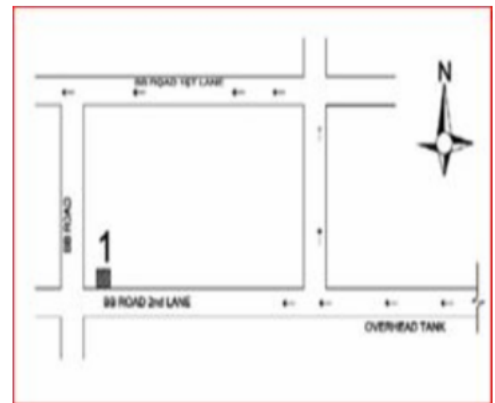

Key MAP View